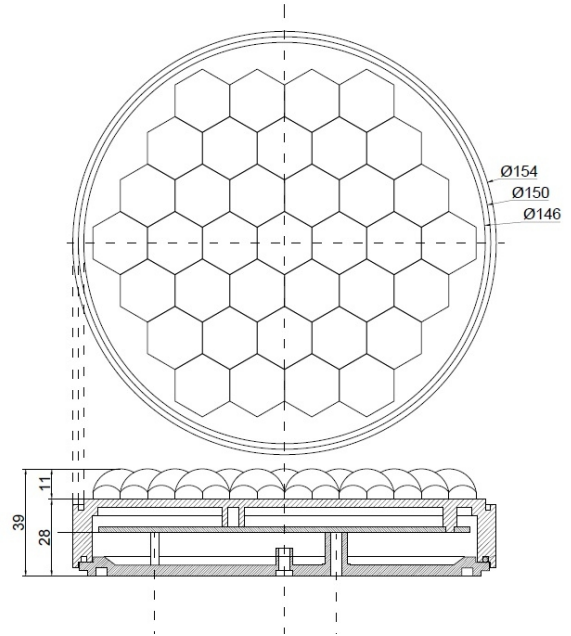

INTERMITENTES LED

GT-150-12V-OR-SL

Lámpara de seguridad vial | redonda | ámbar | 150 mm | 12V

EAN: 5414184005730

Especificaciones

A solicitar por	1
Certificación	EN12352 L2H
Color	Ámbar
Color de lente	Transparente
Conexión	Extremo de cable abierto
Diámetro mm	150 mm
ECE R65	No
Espesor mm	39 mm
Forma	Redondo
Fuente de luz	LED

Grado IP	IP67
Longitud del cable (m)	2 m
Montaje	Superficial
Número de LEDs	36
Número de patrones de destello	Dependiente de controlador externo
Sincronizable	No
Voltaje de funcionamiento	12V