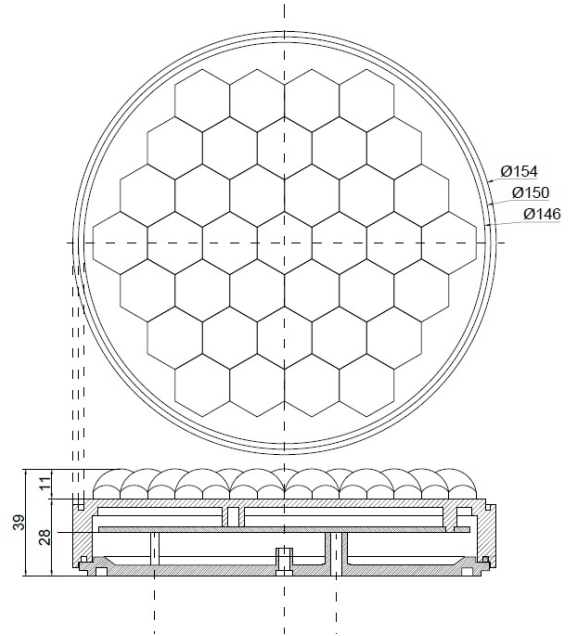

# INTERMITENTES LED

GT-150-12V-OR-SL

Lámpara de seguridad vial | redonda | ámbar | 150 mm | 12V

EAN: 5414184005730

## Especificaciones

A solicitar por	1
Certificación	EN12352 L2H
Color	Ámbar
Color de lente	Transparente
Conexión	Extremo de cable abierto
Diámetro mm	150 mm
ECE R65	No
Espesor mm	39 mm
Forma	Redondo
Fuente de luz	LED

Grado IP	IP67
Longitud del cable (m)	2 m
Montaje	Superficial
Número de LEDs	36
Número de patrones de destello	Dependiente de controlador externo
Sincronizable	No
Voltaje de funcionamiento	12V