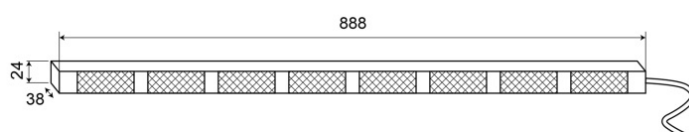

BARRAS DIRECCIONALES LED

TRAFLED8-O-30

Barra direccional LED | 8 módulos | 12-24V | 30m cable | ámbar

EAN: 5414184005792

Especificaciones

| | | | |
|-----------------|------------------------|--------------------------------|---|
| A solicitar por | 1 | Longitud del cable (m) | 30 m |
| Color | Ámbar | Montaje | Superficial |
| Color de LEDs | Ámbar | Número de LEDs | 8x3 |
| Color de lente | Transparente | Número de módulos | 8 |
| Dimensiones | 888 mm x 38 mm x 24 mm | Número de patrones de destello | 20 advertencia + 11 direccionales |
| EMC | EMC R10 | Suministrado con | Control, soportes de montaje universales, cable, manual |
| EMC R10 | Sí | Temperatura de funcionamiento | -30°C / +65°C |
| Fuente de luz | LED | Vatio | 24,40 Watt |
| Grado IP | IP67 | Voltaje de funcionamiento | 12V - 24V |