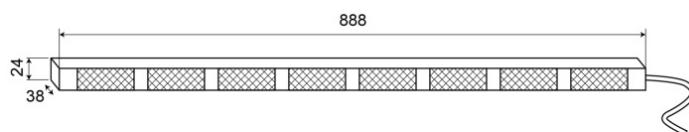

# BARRAS DIRECCIONALES LED

TRAFLED8-O-30

Barra direccional LED | 8 módulos | 12-24V | 30m cable | ámbar

EAN: 5414184005792

## Especificaciones

A solicitar por	1	Longitud del cable (m)	30 m
Color	Ámbar	Montaje	Superficial
Color de LEDs	Ámbar	Número de LEDs	8x3
Color de lente	Transparente	Número de módulos	8
Dimensiones	888 mm x 38 mm x 24 mm	Número de patrones de destello	20 advertencia + 11 direccionales
EMC	EMC R10	Suministrado con	Control, soportes de montaje universales, cable, manual
EMC R10	Sí	Temperatura de funcionamiento	-30°C / +65°C
Fuente de luz	LED	Vatio	24,40 Watt
Grado IP	IP67	Voltaje de funcionamiento	12V - 24V