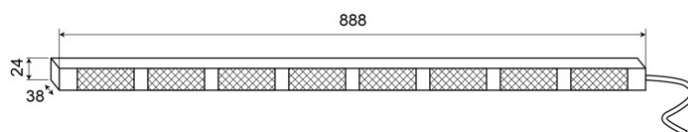

INDICADORES DE TRÁFICO LED

TRAFLED8-O-30

Indicadores de tráfico LED | 8 módulos | 12-24V | 30m cable | ámbar

EAN: 5414184005792

Especificaciones

| | | | |
|-----------------|------------------------|--------------------------------|---|
| A solicitar por | 1 | Longitud del cable (m) | 30 m |
| Color | Ámbar | Montaje | Superficial |
| Color de LEDs | Ámbar | Número de LEDs | 8x3 |
| Color de lente | Transparente | Número de módulos | 8 |
| Dimensiones | 888 mm x 38 mm x 24 mm | Número de patrones de destello | 20 advertencia + 11 direccionales |
| EMC | EMC R10 | Suministrado con | Control, soportes de montaje universales, cable, manual |
| EMC R10 | Sí | Temperatura de funcionamiento | -30°C / +65°C |
| Fuente de luz | LED | Vatio | 24,40 Watt |
| Grado IP | IP67 | Voltaje de funcionamiento | 12V - 24V |