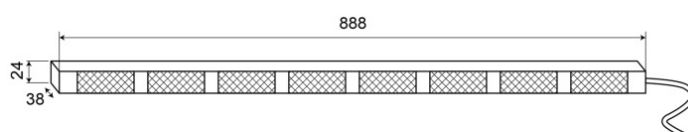

BARRAS DIRECCIONALES LED

TRAFLED8-O-30

Barra direccional LED | 8 módulos | 12-24V | 30m cable | ámbar

EAN: 5414184005792

Especificaciones

A solicitar por	1	Longitud del cable (m)	30 m
Color	Ámbar	Montaje	Superficial
Color de LEDs	Ámbar	Número de LEDs	8x3
Color de lente	Transparente	Número de módulos	8
Dimensiones	888 mm x 38 mm x 24 mm	Número de patrones de destello	20 advertencia + 11 direccionales
EMC	EMC R10	Suministrado con	Control, soportes de montaje universales, cable, manual
EMC R10	Sí	Temperatura de funcionamiento	-30°C / +65°C
Fuente de luz	LED	Vatio	24,40 Watt
Grado IP	IP67	Voltaje de funcionamiento	12V - 24V