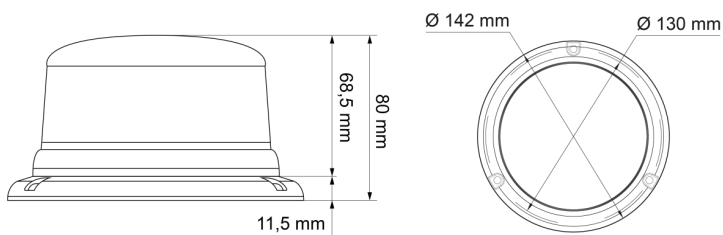

BALIZAS GIRATORIAS

510-DV-BL-CL2

Baliza | LED | montaje con 3 tornillos | 12-24V | azul

EAN: 5414184005914

Especificaciones

A solicitar por	1	Grado IP	IPX5
Altura mm	80 mm	Montaje	montaje con 3 tornillos
Color	Azul	Número de LEDs	8
Color de lente	Azul	Número de patrones de destello	14
Conexión	Extremo de cable abierto	Peso (kg)	0,587 Kg
Diámetro mm	130 mm	Rango de altura	70 - 110 mm
ECE R65 Clase 2	Sí	Sincronizable	Sí
EMC R10	Sí	Suministrado con	Manual, tornillos de montaje
Embalaje	Empaque POS	Temperatura de funcionamiento	-30°C / +65°C
Fuente de luz	LED	Voltaje de funcionamiento	12V - 24V