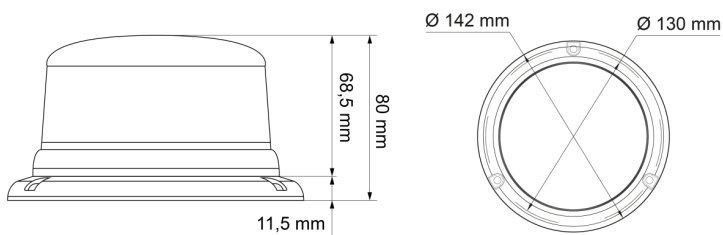

# BALIZAS GIRATORIAS

510-DV-BL-CL2

Baliza | LED | montaje con 3 tornillos | 12-24V | azul

EAN: 5414184005914

## Especificaciones

A solicitar por	1	Grado IP	IPX5
Altura mm	80 mm	Montaje	montaje con 3 tornillos
Color	Azul	Número de LEDs	8
Color de lente	Azul	Número de patrones de destello	14
Conexión	Extremo de cable abierto	Peso (kg)	0,587 Kg
Diámetro mm	130 mm	Rango de altura	70 - 110 mm
ECE R65 Clase 2	Sí	Sincronizable	Sí
EMC R10	Sí	Suministrado con	Manual, tornillos de montaje
Embalaje	Empaque POS	Temperatura de funcionamiento	-30°C / +65°C
Fuente de luz	LED	Voltaje de funcionamiento	12V - 24V