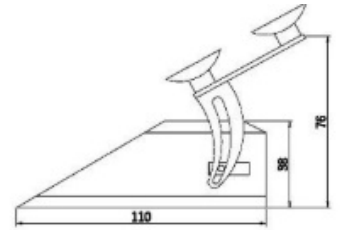

INTERMITENTES LED

PILOT3-REM-BL

Intermitente LED | parabrisas | 12-24V | azul

EAN: 5414184628441

FRONT

SIDE

Especificaciones

A solicitar por	1	Montaje	Parabrisas-lateral-trasera
Color	Azul	Número de LEDs	6
Color de lente	Transparente	Número de patrones de destello	3
Conexión	Conector para encendedor de cigarrillos	Vatio	18 Watt
Dimensiones	110 mm x 30 mm	Voltaje de funcionamiento	12V - 24V
EMC	EMC R10		
Forma	Rectangular/alargado/prolongado		
Fuente de luz	LED		