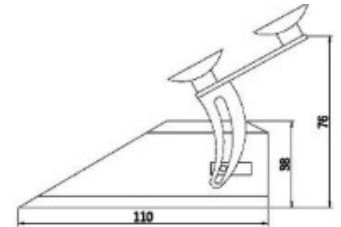

INTERMITENTES LED

PILOT3-REM-BL

Intermitente LED | parabrisas | 12-24V | azul

EAN: 5414184628441

FRONT

SIDE

Especificaciones

A solicitar por	1	Montaje	Parabrisas-lateral-trasera
Color	Azul	Número de LEDs	6
Color de lente	Transparente	Número de patrones de destello	3
Conexión	Conector para encendedor de cigarrillos	Vatio	18 Watt
Dimensiones	110 mm x 30 mm	Voltaje de funcionamiento	12V - 24V
EMC	EMC R10		
Forma	Rectangular/alargado/prolongado		
Fuente de luz	LED		