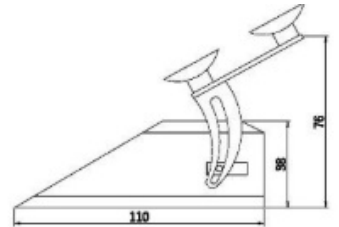

INTERMITENTES LED

PILOT3-REM-BL

Intermitente LED | parabrisas | 12-24V | azul

EAN: 5414184628441

SIDE

Especificaciones

A solicitar por	1	Montaje	Parabrisas-lateral-trasera
Color	Azul	Número de LEDs	6
Color de lente	Transparente	Número de patrones de destello	3
Conexión	Conector para encendedor de cigarrillos	Vatio	18 Watt
Dimensiones	110 mm x 30 mm	Voltaje de funcionamiento	12V - 24V
EMC	EMC R10		
Forma	Rectangular/alargado/prolongado		
Fuente de luz	LED