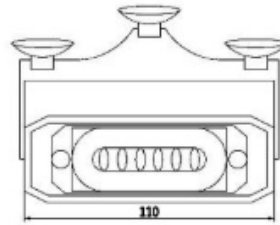

INTERMITENTES LED

PILOT3-REM-BL

Intermitente LED | parabrisas | 12-24V | azul

EAN: 5414184628441

FRONT

SIDE

Especificaciones

A solicitar por	1	Montaje	Parabrisas-lateral-trasera
Color	Azul	Número de LEDs	6
Color de lente	Transparente	Número de patrones de destello	3
Conexión	Conector para encendedor de cigarrillos	Vatio	18 Watt
Dimensiones	110 mm x 30 mm	Voltaje de funcionamiento	12V - 24V
EMC	EMC R10		
Forma	Rectangular/alargado/prolongado		
Fuente de luz	LED		