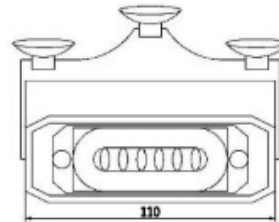

INTERMITENTES LED

PILOT3-REM-BL

Intermitente LED | parabrisas | 12-24V | azul

EAN: 5414184628441

FRONT

SIDE

Especificaciones

A solicitar por	1	Montaje	Parabrisas-lateral-trasera
Color	Azul	Número de LEDs	6
Color de lente	Transparente	Número de patrones de destello	3
Conexión	Conector para encendedor de cigarrillos	Vatio	18 Watt
Dimensiones	110 mm x 30 mm	Voltaje de funcionamiento	12V - 24V
EMC	EMC R10		
Forma	Rectangular/alargado/prolongado		
Fuente de luz	LED		