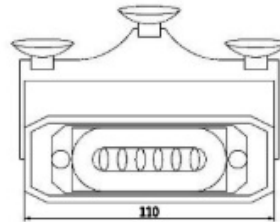

# INTERMITENTES LED

PILOT3-REM-BL

Intermitente LED | parabrisas | 12-24V | azul

EAN: 5414184628441

FRONT

SIDE

## Especificaciones

A solicitar por	1	Montaje	Parabrisas-lateral-trasera
Color	Azul	Número de LEDs	6
Color de lente	Transparente	Número de patrones de destello	3
Conexión	Conector para encendedor de cigarrillos	Vatio	18 Watt
Dimensiones	110 mm x 30 mm	Voltaje de funcionamiento	12V - 24V
EMC	EMC R10		
Forma	Rectangular/alargado/prolongado		
Fuente de luz	LED		