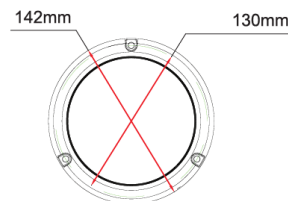

BALIZAS GIRATORIAS

518HI-DV-OR

Baliza | 15 LEDs | montaje con 3 tornillos | 12-24V | ámbar | alta

EAN: 5414184006157

Especificaciones

Altura mm	154 mm	Montaje	montaje con 3 tornillos
Color	Ámbar	Número de LEDs	15
Conexión	Extremo de cable abierto	Número de patrones de destello	11
Diámetro mm	142 mm	Peso (kg)	0,83 Kg
ECE R65 Clase 1	Sí	Rango de altura	131 - 170 mm
EMC	EMC R10	Sincronizable	No
EMC R10	Sí	Suministrado con	Tornillos de montaje
Embalaje	Empaque POS	Temperatura de funcionamiento	-30°C / +65°C
Fuente de luz	LED	Voltaje de funcionamiento	12V - 24V
Grado IP	IPX6		