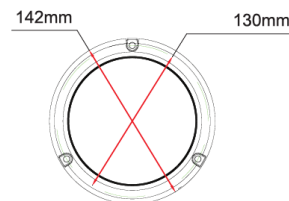

BALIZAS GIRATORIAS

518HI-DV-OR

Baliza | 15 LEDs | montaje con 3 tornillos | 12-24V | ámbar | alta

EAN: 5414184006157

Especificaciones

Altura mm	154 mm	Montaje	montaje con 3 tornillos
Color	Ámbar	Número de LEDs	15
Conexión	Extremo de cable abierto	Número de patrones de destello	11
Diámetro mm	142 mm	Peso (kg)	0,83 Kg
ECE R65 Clase 1	Sí	Rango de altura	131 - 170 mm
EMC	EMC R10	Sincronizable	No
EMC R10	Sí	Suministrado con	Tornillos de montaje
Embalaje	Empaque POS	Temperatura de funcionamiento	-30°C / +65°C
Fuente de luz	LED	Voltaje de funcionamiento	12V - 24V
Grado IP	IPX6		