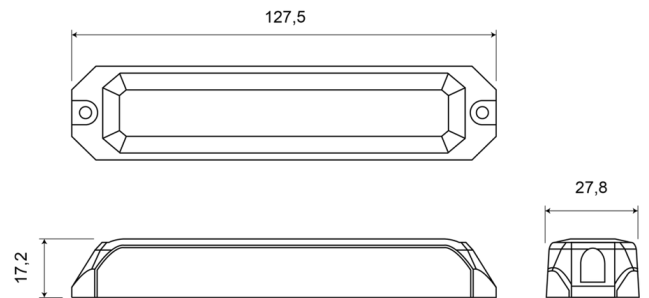

## Especificaciones

A solicitar por	1	Longitud del cable (m)	0,16 m
Color	Ámbar	Montaje	Superficial
Color de lente	Transparente	Número de LEDs	6
Conexión	Extremo de cable abierto	Número de patrones de destello	5
Dimensiones	127,50 mm x 27,80 mm x 17,20 mm	Peso (kg)	0,112 Kg
ECE R65 Clase 2	Sí	Sincronizable	Sí
EMC R10	Sí	Suministrado con	Tornillos de montaje, junta, manual
Fuente de luz	LED	Temperatura de funcionamiento	-30°C / +65°C
Grado IP	IP67	Voltaje de funcionamiento	12V - 24V