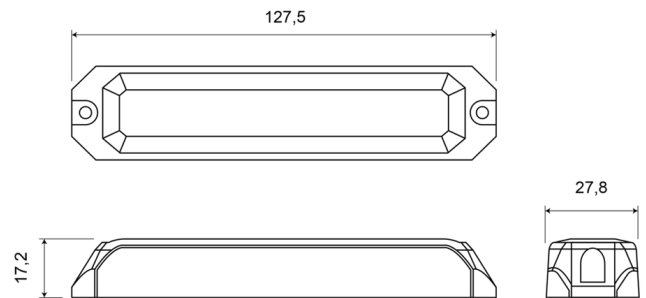

# INTERMITENTES LED

STARLED6-OR-  
CL2

Intermitente LED | 6 LED | 12-24V | ámbar

EAN: 5414184006317

## Especificaciones

A solicitar por	1	Longitud del cable (m)	0,16 m
Color	Ámbar	Montaje	Superficial
Color de lente	Transparente	Número de LEDs	6
Conexión	Extremo de cable abierto	Número de patrones de destello	5
Dimensiones	127,50 mm x 27,80 mm x 17,20 mm	Peso (kg)	0,112 Kg
ECE R65 Clase 2	Sí	Sincronizable	Sí
EMC R10	Sí	Suministrado con	Tornillos de montaje, junta, manual
Fuente de luz	LED	Temperatura de funcionamiento	-30°C / +65°C
Grado IP	IP67	Voltaje de funcionamiento	12V - 24V