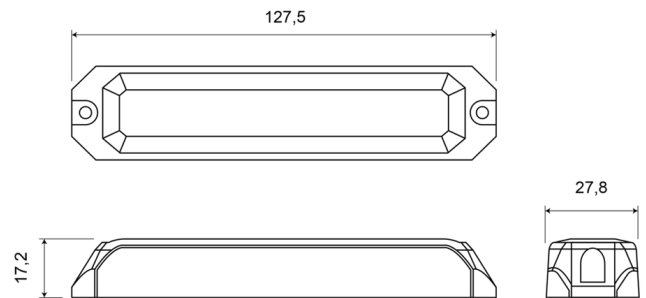

INTERMITENTES LED

STARLED6-OR-
CL2

Intermitente LED | 6 LED | 12-24V | ámbar

EAN: 5414184006317

Especificaciones

A solicitar por	1	Longitud del cable (m)	0,16 m
Color	Ámbar	Montaje	Superficial
Color de lente	Transparente	Número de LEDs	6
Conexión	Extremo de cable abierto	Número de patrones de destello	5
Dimensiones	127,50 mm x 27,80 mm x 17,20 mm	Peso (kg)	0,112 Kg
ECE R65 Clase 2	Sí	Sincronizable	Sí
EMC R10	Sí	Suministrado con	Tornillos de montaje, junta, manual
Fuente de luz	LED	Temperatura de funcionamiento	-30°C / +65°C
Grado IP	IP67	Voltaje de funcionamiento	12V - 24V