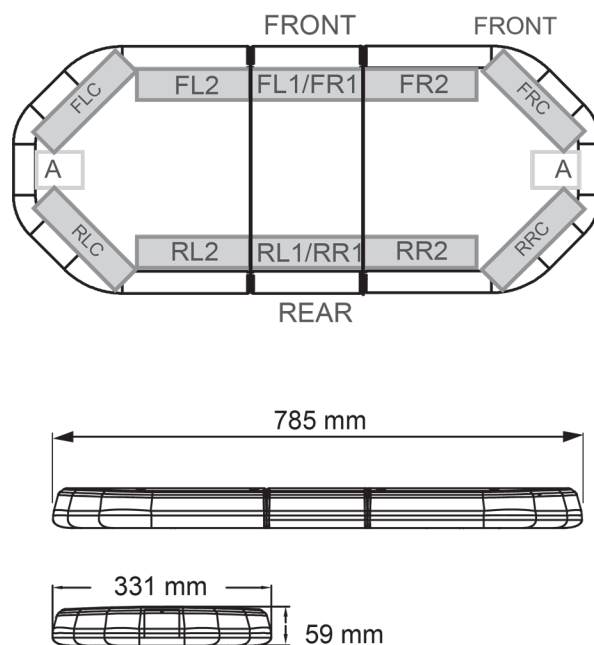

BARRAS DE LUCES LED

LEG78B12

Barra de luces LEGION LED | 78 cm | azul | 12V

EAN: 5414184006652

Especificaciones

A solicitar por	1
Características	Sin control, sin conector de techo
Color	Azul
Color de lente	Transparente
Conector de techo	No, pero es posible como opción
Conexión	Extremo de cable abierto
Consumo de corriente Amp	7 Amp
Dimensiones	785 mm x 331 mm x 59 mm (sin soportes de montaje)
ECE R65 Clase 2	Sí
EMC	EMC R10
EMC R10	Sí

Embalaje	Caja marrón con etiqueta
Fuente de luz	LED
Impermeable	Sí
Longitud	Mini (0-100 cm)
Longitud del cable (m)	4,50 m
Montaje	Fijo
Número de LEDs	84
Peso (kg)	9,500 Kg
Serie	Legión
Suministrado con	Cable, soportes de montaje universales, manual
Voltaje de funcionamiento	12V