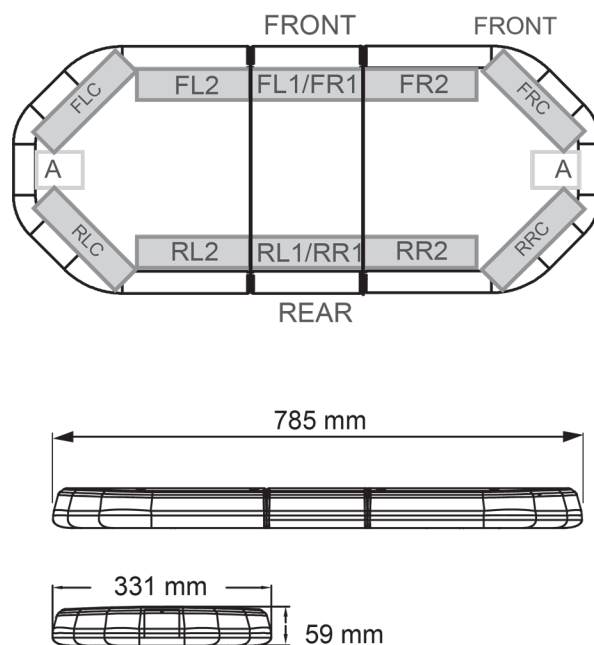

# BARRAS DE LUCES LED

LEG78B12

Barra de luces LEGION LED | 78 cm | azul | 12V

EAN: 5414184006652

## Especificaciones

A solicitar por	1
Características	Sin control, sin conector de techo
Color	Azul
Color de lente	Transparente
Conector de techo	No, pero es posible como opción
Conexión	Extremo de cable abierto
Consumo de corriente Amp	7 Amp
Dimensiones	785 mm x 331 mm x 59 mm (sin soportes de montaje)
ECE R65 Clase 2	Sí
EMC	EMC R10
EMC R10	Sí

Embalaje	Caja marrón con etiqueta
Fuente de luz	LED
Impermeable	Sí
Longitud	Mini (0-100 cm)
Longitud del cable (m)	4,50 m
Montaje	Fijo
Número de LEDs	84
Peso (kg)	9,500 Kg
Serie	Legión
Suministrado con	Cable, soportes de montaje universales, manual
Voltaje de funcionamiento	12V