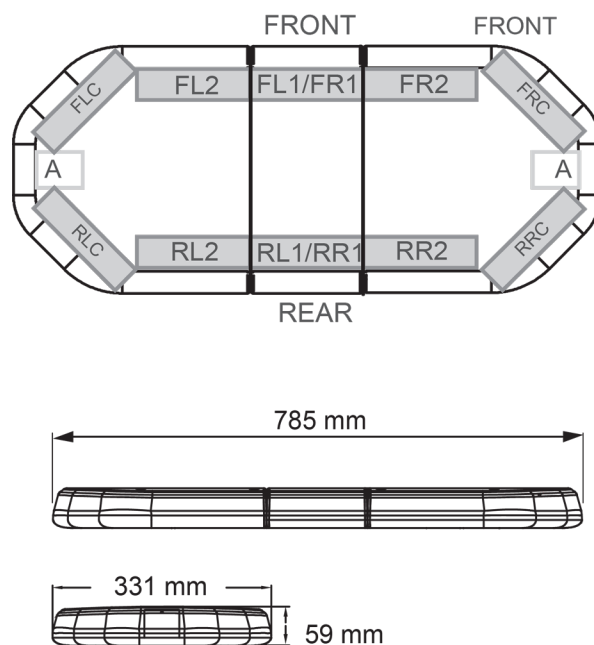

BARRAS DE LUCES LED

LEG78B12

Barra de luces LEGION LED | 78 cm | azul | 12V

EAN: 5414184006652

Especificaciones

A solicitar por	1
Características	Sin control, sin conector de techo
Color	Azul
Color de lente	Transparente
Conector de techo	No, pero es posible como opción
Conexión	Extremo de cable abierto
Consumo de corriente Amp	7 Amp
Dimensiones	785 mm x 331 mm x 59 mm (sin soportes de montaje)
ECE R65 Clase 2	Sí
EMC	EMC R10
EMC R10	Sí

Embalaje	Caja marrón con etiqueta
Fuente de luz	LED
Impermeable	Sí
Longitud del cable (m)	4,50 m
Montaje	Fijo
Número de LEDs	84
Peso (kg)	9,500 Kg
Rango de longitud	Mini (0-100 cm)
Serie	Legión
Suministrado con	Cable, soportes de montaje universales, manual
Voltaje de funcionamiento	12V