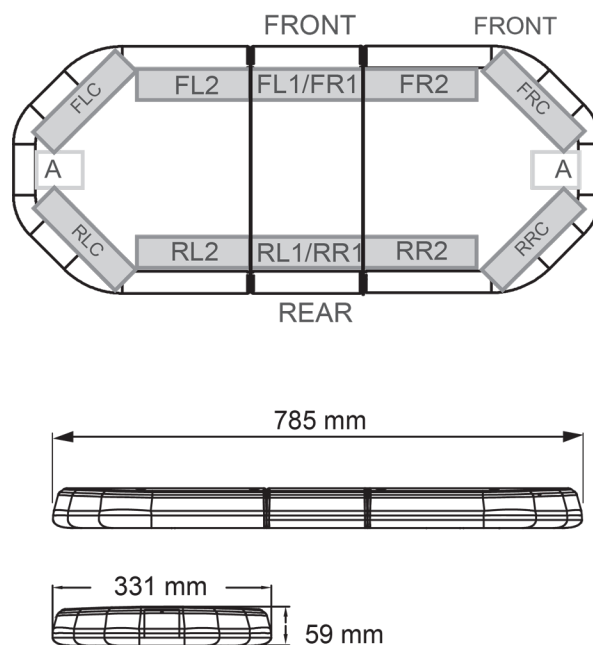

BARRAS DE LUCES LED

LEG78B12

Barra de luces LEGION LED | 78 cm | azul | 12V

EAN: 5414184006652

Especificaciones

A solicitar por	1
Características	Sin control, sin conector de techo
Color	Azul
Color de lente	Transparente
Conector de techo	No, pero es posible como opción
Conexión	Extremo de cable abierto
Consumo de corriente Amp	7 Amp
Dimensiones	785 mm x 331 mm x 59 mm (sin soportes de montaje)
ECE R65 Clase 2	Sí
EMC	EMC R10
EMC R10	Sí

Embalaje	Caja marrón con etiqueta
Fuente de luz	LED
Impermeable	Sí
Longitud	Mini (0-100 cm)
Longitud del cable (m)	4,50 m
Montaje	Fijo
Número de LEDs	84
Peso (kg)	9,500 Kg
Serie	Legión
Suministrado con	Cable, soportes de montaje universales, manual
Voltaje de funcionamiento	12V