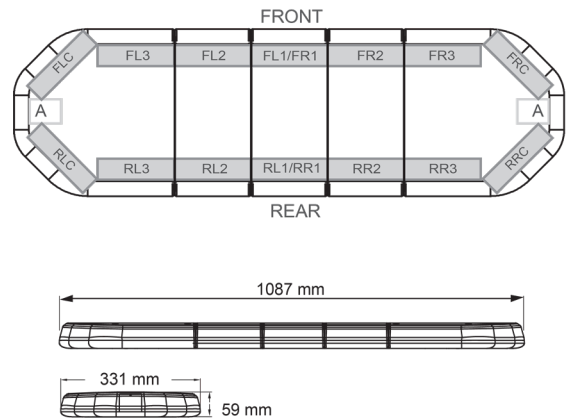

BARRAS DE LUCES LED

LEG109B24CB

Barra de luces LEGION LED | 109 cm | azul | 24V + caja de control

EAN: 5414184006706

Especificaciones

A solicitar por	1
Características	Con control (TRAFLEDCONTR.REV1)
Color	Azul
Color de lente	Transparente
Conector de techo	No, pero es posible como opción
Conexión	Extremo de cable abierto
Dimensiones	1087 mm x 331 mm x 59 mm (sin soportes de montaje)
ECE R65 Clase 2	Sí
EMC	EMC R10
EMC R10	Sí
Embalaje	Caja marrón con etiqueta
Fuente de luz	LED

Impermeable	Sí
Longitud	Medio (101 - 130 cm)
Longitud del cable (m)	4,50 m
Montaje	Fijo
Número de LEDs	108
Peso (kg)	13,800 Kg
Serie	Legión
Suministrado con	Cable, soportes de montaje universales, control, manual
Voltaje de funcionamiento	24V