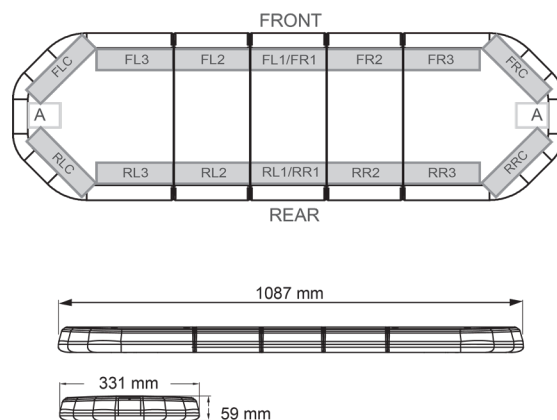

# BARRAS DE LUCES LED

LEG109B24CB

Barra de luces LEGION LED | 109 cm | azul | 24V + caja de control

EAN: 5414184006706

## Especificaciones

A solicitar por	1
Características	Con control (TRAFLEDCONTR.REV1)
Color	Azul
Color de lente	Transparente
Conector de techo	No, pero es posible como opción
Conexión	Extremo de cable abierto
Dimensiones	1087 mm x 331 mm x 59 mm (sin soportes de montaje)
ECE R65 Clase 2	Sí
EMC	EMC R10
EMC R10	Sí
Embalaje	Caja marrón con etiqueta
Fuente de luz	LED

Impermeable	Sí
Longitud	Medio (101 - 130 cm)
Longitud del cable (m)	4,50 m
Montaje	Fijo
Número de LEDs	108
Peso (kg)	13,800 Kg
Serie	Legión
Suministrado con	Cable, soportes de montaje universales, control, manual
Voltaje de funcionamiento	24V