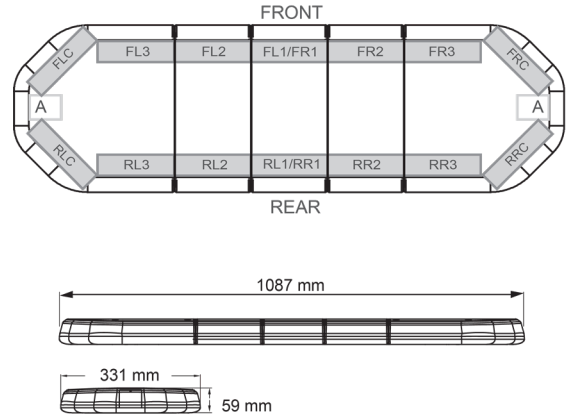

BARRAS DE LUCES LED

LEG109B24CB

Barra de luces LEGION LED | 109 cm | azul | 24V + caja de control

EAN: 5414184006706

Especificaciones

A solicitar por	1
Características	Con control (TRAFLEDCONTR.REV1)
Color	Azul
Color de lente	Transparente
Conector de techo	No, pero es posible como opción
Conexión	Extremo de cable abierto
Dimensiones	1087 mm x 331 mm x 59 mm (sin soportes de montaje)
ECE R65 Clase 2	Sí
EMC	EMC R10
EMC R10	Sí
Embalaje	Caja marrón con etiqueta
Fuente de luz	LED

Impermeable	Sí
Longitud	Medio (101 - 130 cm)
Longitud del cable (m)	4,50 m
Montaje	Fijo
Número de LEDs	108
Peso (kg)	13,800 Kg
Serie	Legión
Suministrado con	Cable, soportes de montaje universales, control, manual
Voltaje de funcionamiento	24V