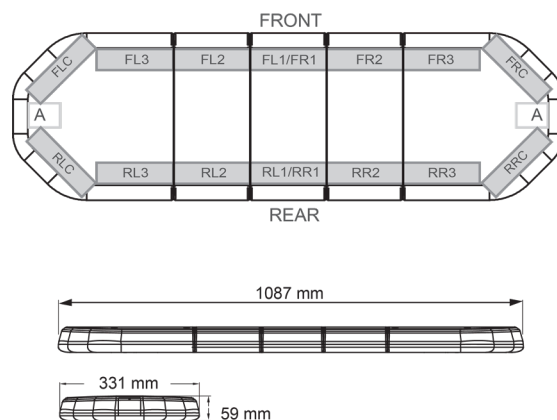

# BARRAS DE LUCES LED

LEG109B24CB

Barra de luces LEGION LED | 109 cm | azul | 24V + caja de control

EAN: 5414184006706

## Especificaciones

|                   |  |
|-------------------|--|
| A solicitar por   | 1  |
| Características   | Con control (TRAFLEDCONTR.REV1)                    |
| Color             | Azul   |
| Color de lente    | Transparente                                       |
| Conector de techo | No, pero es posible como opción                    |
| Conexión          | Extremo de cable abierto                           |
| Dimensiones       | 1087 mm x 331 mm x 59 mm (sin soportes de montaje) |
| ECE R65 Clase 2   | Sí   |
| EMC               | EMC R10  |
| EMC R10           | Sí   |
| Embalaje          | Caja marrón con etiqueta                           |
| Fuente de luz     | LED  |

|                           |   |
|---------------------------|---|
| Impermeable               | Sí  |
| Longitud                  | Medio (101 - 130 cm)                                    |
| Longitud del cable (m)    | 4,50 m  |
| Montaje                   | Fijo  |
| Número de LEDs            | 108   |
| Peso (kg)                 | 13,800 Kg   |
| Serie                     | Legión  |
| Suministrado con          | Cable, soportes de montaje universales, control, manual |
| Voltaje de funcionamiento | 24V   |