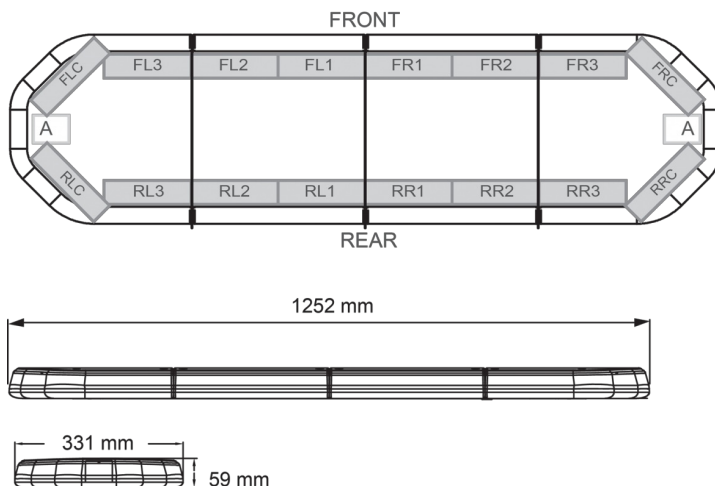

BARRAS DE LUCES LED

LEG125B12

Barra de luces LEGION LED | 125 cm | azul | 12V

EAN: 5414184006713

Especificaciones

A solicitar por	1
Características	Sin control, sin conector de techo
Color	Azul
Color de lente	Transparente
Conector de techo	No, pero es posible como opción
Conexión	Extremo de cable abierto
Consumo de corriente Amp	16 Amp
Dimensiones	1252 mm x 331 mm x 59 mm (sin soportes de montaje)
ECE R65 Clase 2	Sí
EMC	EMC R10
EMC R10	Sí

Embalaje	Caja marrón con etiqueta
Fuente de luz	LED
Impermeable	Sí
Longitud	Medio (101 - 130 cm)
Longitud del cable (m)	4,50 m
Montaje	Fijo
Número de LEDs	120
Peso (kg)	14,100 Kg
Serie	Legión
Suministrado con	Cable, soportes de montaje universales, manual
Voltaje de funcionamiento	12V