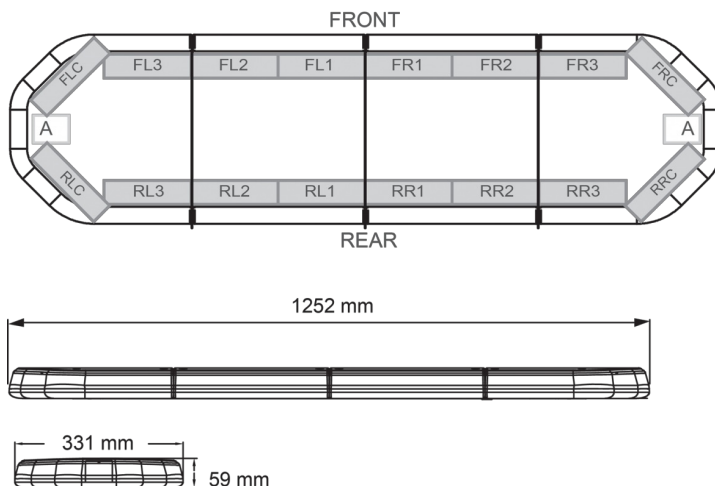

# BARRAS DE LUCES LED

LEG125B12

Barra de luces LEGION LED | 125 cm | azul | 12V

EAN: 5414184006713

## Especificaciones

A solicitar por	1
Características	Sin control, sin conector de techo
Color	Azul
Color de lente	Transparente
Conector de techo	No, pero es posible como opción
Conexión	Extremo de cable abierto
Consumo de corriente Amp	16 Amp
Dimensiones	1252 mm x 331 mm x 59 mm (sin soportes de montaje)
ECE R65 Clase 2	Sí
EMC	EMC R10
EMC R10	Sí

Embalaje	Caja marrón con etiqueta
Fuente de luz	LED
Impermeable	Sí
Longitud	Medio (101 - 130 cm)
Longitud del cable (m)	4,50 m
Montaje	Fijo
Número de LEDs	120
Peso (kg)	14,100 Kg
Serie	Legión
Suministrado con	Cable, soportes de montaje universales, manual
Voltaje de funcionamiento	12V