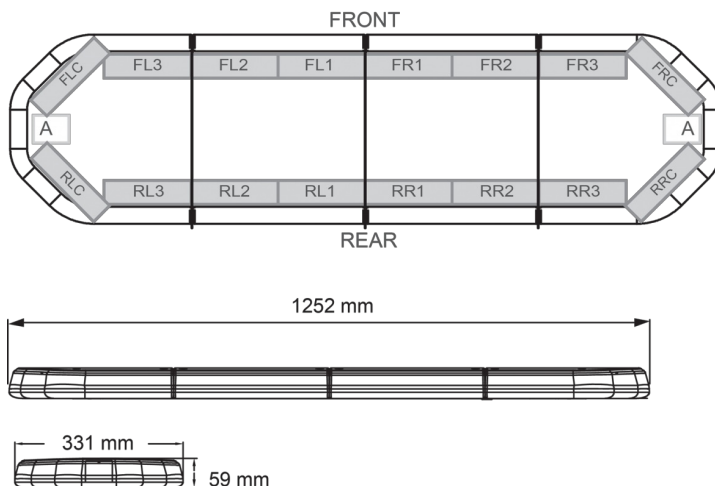

# BARRAS DE LUCES LED

LEG125B12

Barra de luces LEGION LED | 125 cm | azul | 12V

EAN: 5414184006713

## Especificaciones

A solicitar por	1	Embalaje	Caja marrón con etiqueta
Características	Sin control, sin conector de techo	Fuente de luz	LED
Color	Azul	Impermeable	Sí
Color de lente	Transparente	Longitud	Medio (101 - 130 cm)
Conector de techo	No, pero es posible como opción	Longitud del cable (m)	4,50 m
Conexión	Extremo de cable abierto	Montaje	Fijo
Consumo de corriente Amp	16 Amp	Número de LEDs	120
Dimensiones	1252 mm x 331 mm x 59 mm (sin soportes de montaje)	Peso (kg)	14,100 Kg
ECE R65 Clase 2	Sí	Serie	Legión
EMC	EMC R10	Suministrado con	Cable, soportes de montaje universales, manual
EMC R10	Sí	Voltaje de funcionamiento	12V