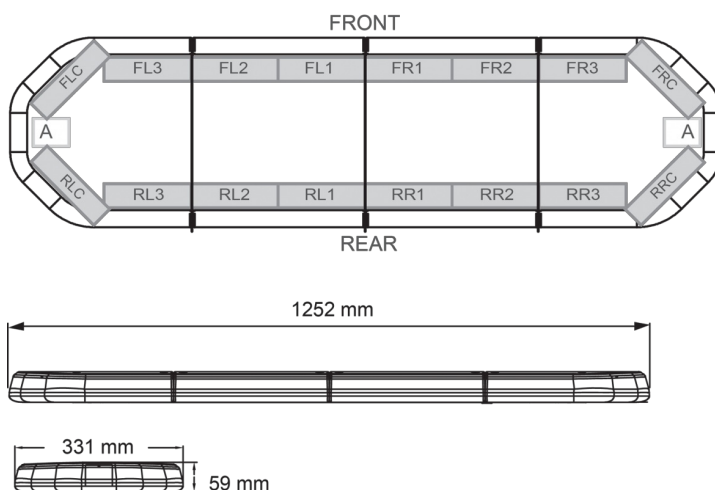

# BARRAS DE LUCES LED

LEG125B12CB

Barra de luces LEGION LED | 125 cm | azul | 12V + caja de control

EAN: 5414184006720

## Especificaciones

A solicitar por	1
Características	Con control (TRAFLEDCONTR.REV1)
Color	Azul
Color de lente	Transparente
Conector de techo	No, pero es posible como opción
Conexión	Extremo de cable abierto
Consumo de corriente Amp	16 Amp
Dimensiones	1252 mm x 331 mm x 59 mm (sin soportes de montaje)
ECE R65 Clase 2	Sí
EMC R10	Sí
Embalaje	Caja marrón con etiqueta
Fuente de luz	LED

Impermeable	Sí
Longitud	Medio (101 - 130 cm)
Longitud del cable (m)	4,50 m
Montaje	Fijo
Número de LEDs	120
Peso (kg)	14,300 Kg
Serie	Legión
Suministrado con	Cable, soportes de montaje universales, control, manual
Voltaje de funcionamiento	12V