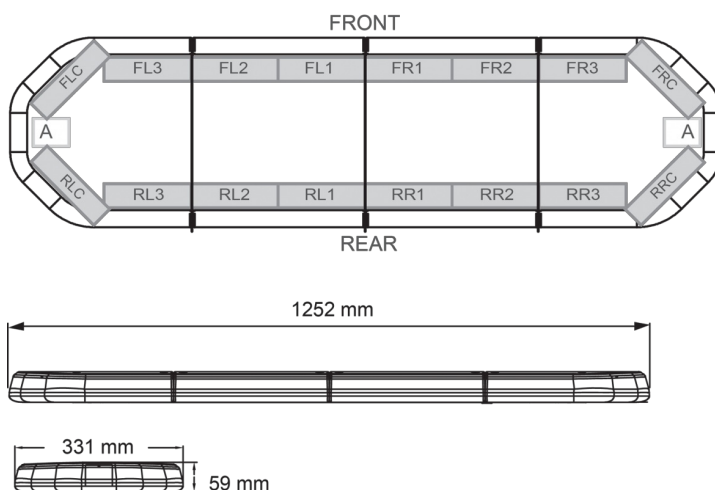

BARRAS DE LUCES LED

LEG125B12CB

Barra de luces LEGION LED | 125 cm | azul | 12V + caja de control

EAN: 5414184006720

Especificaciones

A solicitar por	1
Características	Con control (TRAFLEDCONTR.REV1)
Color	Azul
Color de lente	Transparente
Conector de techo	No, pero es posible como opción
Conexión	Extremo de cable abierto
Consumo de corriente Amp	16 Amp
Dimensiones	1252 mm x 331 mm x 59 mm (sin soportes de montaje)
ECE R65 Clase 2	Sí
EMC R10	Sí
Embalaje	Caja marrón con etiqueta
Fuente de luz	LED

Impermeable	Sí
Longitud	Medio (101 - 130 cm)
Longitud del cable (m)	4,50 m
Montaje	Fijo
Número de LEDs	120
Peso (kg)	14,300 Kg
Serie	Legión
Suministrado con	Cable, soportes de montaje universales, control, manual
Voltaje de funcionamiento	12V