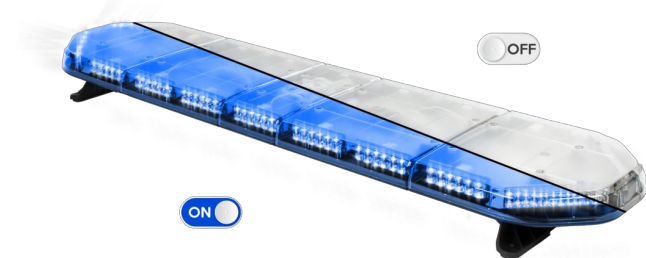

# BARRAS DE LUCES LED

LEGI39B12

Barra de luces LEGION LED | 139 cm | azul | 12V

EAN: 5414184006751

## Especificaciones

A solicitar por	1
Características	Sin control, sin conector de techo
Color	Azul
Color de lente	Transparente
Conector de techo	No, pero es posible como opción
Conexión	Extremo de cable abierto
Consumo de corriente Amp	17 Amp
Dimensiones	1387 mm x 331 mm x 59 mm (sin soportes de montaje)
ECE R65 Clase 2	Sí
EMC	EMC R10
EMC R10	Sí

Embalaje	Caja marrón con etiqueta
Fuente de luz	LED
Impermeable	Sí
Longitud	Grande (131 - 150 cm)
Longitud del cable (m)	4,50 m
Montaje	Fijo
Número de LEDs	132
Peso (kg)	15,600 Kg
Serie	Legión
Suministrado con	Cable, soportes de montaje universales, manual
Voltaje de funcionamiento	12V