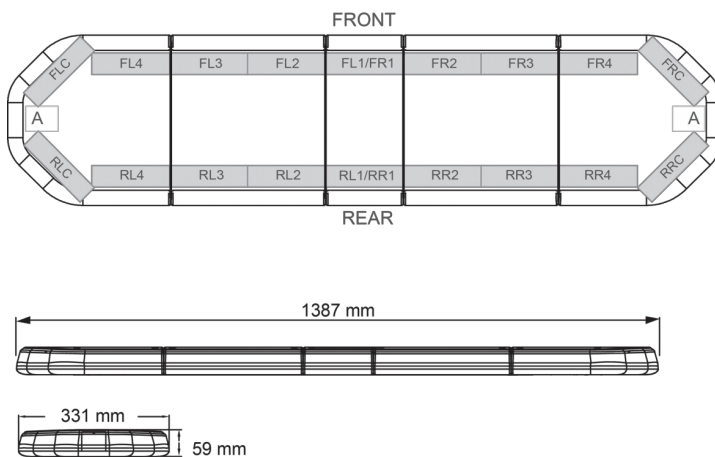

# BARRAS DE LUCES LED

LEGI39B12

Barra de luces LEGION LED | 139 cm | azul | 12V

EAN: 5414184006751

## Especificaciones

A solicitar por	1
Características	Sin control, sin conector de techo
Color	Azul
Color de lente	Transparente
Conector de techo	No, pero es posible como opción
Conexión	Extremo de cable abierto
Consumo de corriente Amp	17 Amp
Dimensiones	1387 mm x 331 mm x 59 mm (sin soportes de montaje)
ECE R65 Clase 2	Sí
EMC	EMC R10
EMC R10	Sí

Embalaje	Caja marrón con etiqueta
Fuente de luz	LED
Impermeable	Sí
Longitud	Grande (131 - 150 cm)
Longitud del cable (m)	4,50 m
Montaje	Fijo
Número de LEDs	132
Peso (kg)	15,600 Kg
Serie	Legión
Suministrado con	Cable, soportes de montaje universales, manual
Voltaje de funcionamiento	12V