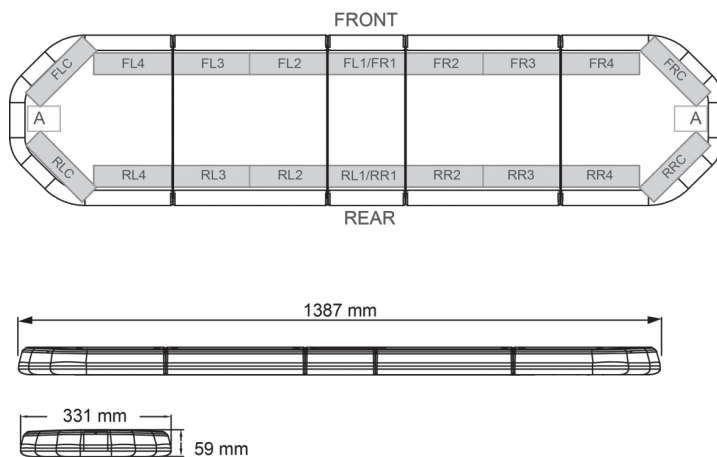

BARRAS DE LUCES LED

LEGI39B12

Barra de luces LEGION LED | 139 cm | azul | 12V

EAN: 5414184006751

Especificaciones

A solicitar por	1
Características	Sin control, sin conector de techo
Color	Azul
Color de lente	Transparente
Conector de techo	No, pero es posible como opción
Conexión	Extremo de cable abierto
Consumo de corriente Amp	17 Amp
Dimensiones	1387 mm x 331 mm x 59 mm (sin soportes de montaje)
ECE R65 Clase 2	Sí
EMC	EMC R10
EMC R10	Sí

Embalaje	Caja marrón con etiqueta
Fuente de luz	LED
Impermeable	Sí
Longitud	Grande (131 - 150 cm)
Longitud del cable (m)	4,50 m
Montaje	Fijo
Número de LEDs	132
Peso (kg)	15,600 Kg
Serie	Legión
Suministrado con	Cable, soportes de montaje universales, manual
Voltaje de funcionamiento	12V