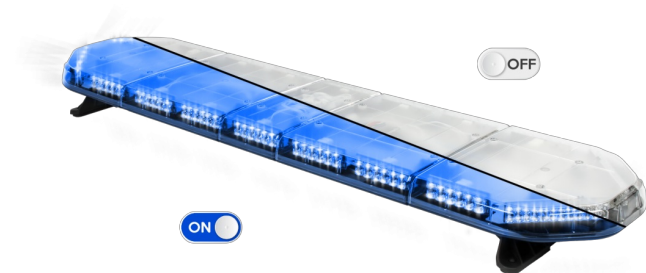

BARRAS DE LUCES LED

LEGI39B12

Barra de luces LEGION LED | 139 cm | azul | 12V

EAN: 5414184006751

Especificaciones

A solicitar por	1
Características	Sin control, sin conector de techo
Color	Azul
Color de lente	Transparente
Conector de techo	No, pero es posible como opción
Conexión	Extremo de cable abierto
Consumo de corriente Amp	17 Amp
Dimensiones	1387 mm x 331 mm x 59 mm (sin soportes de montaje)
ECE R65 Clase 2	Sí
EMC	EMC R10
EMC R10	Sí

Embalaje	Caja marrón con etiqueta
Fuente de luz	LED
Impermeable	Sí
Longitud del cable (m)	4,50 m
Montaje	Fijo
Número de LEDs	132
Peso (kg)	15,600 Kg
Rango de longitud	Grande (131 - 150 cm)
Serie	Legión
Suministrado con	Cable, soportes de montaje universales, manual
Voltaje de funcionamiento	12V