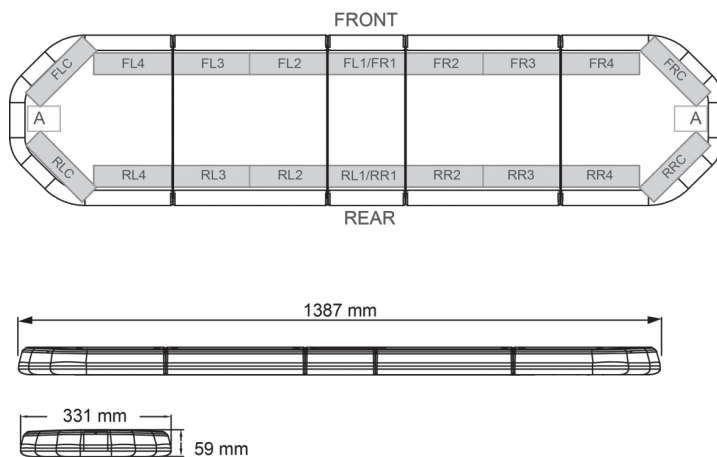

BARRAS DE LUCES LED

LEGI39B12

Barra de luces LEGION LED | 139 cm | azul | 12V

EAN: 5414184006751

Especificaciones

A solicitar por	1
Características	Sin control, sin conector de techo
Color	Azul
Color de lente	Transparente
Conector de techo	No, pero es posible como opción
Conexión	Extremo de cable abierto
Consumo de corriente Amp	17 Amp
Dimensiones	1387 mm x 331 mm x 59 mm (sin soportes de montaje)
ECE R65 Clase 2	Sí
EMC	EMC R10
EMC R10	Sí

Embalaje	Caja marrón con etiqueta
Fuente de luz	LED
Impermeable	Sí
Longitud del cable (m)	4,50 m
Montaje	Fijo
Número de LEDs	132
Peso (kg)	15,600 Kg
Rango de longitud	Grande (131 - 150 cm)
Serie	Legión
Suministrado con	Cable, soportes de montaje universales, manual
Voltaje de funcionamiento	12V