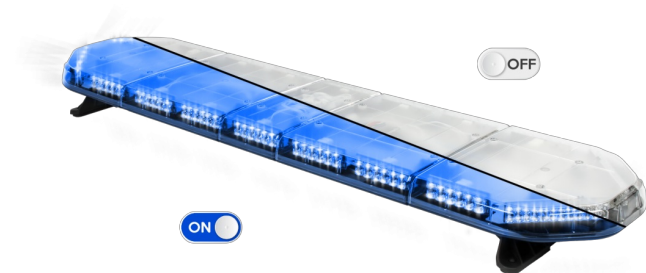

BARRAS DE LUCES LED

LEGI39B12

Barra de luces LEGION LED | 139 cm | azul | 12V

EAN: 5414184006751

Especificaciones

A solicitar por	1
Características	Sin control, sin conector de techo
Color	Azul
Color de lente	Transparente
Conector de techo	No, pero es posible como opción
Conexión	Extremo de cable abierto
Consumo de corriente Amp	17 Amp
Dimensiones	1387 mm x 331 mm x 59 mm (sin soportes de montaje)
ECE R65 Clase 2	Sí
EMC	EMC R10
EMC R10	Sí

Embalaje	Caja marrón con etiqueta
Fuente de luz	LED
Impermeable	Sí
Longitud	Grande (131 - 150 cm)
Longitud del cable (m)	4,50 m
Montaje	Fijo
Número de LEDs	132
Peso (kg)	15,600 Kg
Serie	Legión
Suministrado con	Cable, soportes de montaje universales, manual
Voltaje de funcionamiento	12V