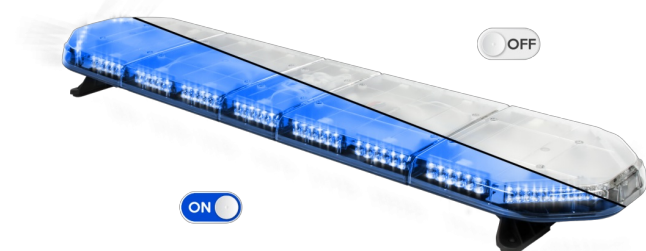

BARRAS DE LUCES LED

LEG139B12CB

Barra de luces LEGION LED | 139 cm | azul | 12V + caja de control

EAN: 5414184006768

Especificaciones

A solicitar por	1
Características	Con control (TRAFLEDCONTR.REV1)
Color	Azul
Color de lente	Transparente
Conector de techo	No, pero es posible como opción
Conexión	Extremo de cable abierto
Consumo de corriente Amp	17 Amp
Dimensiones	1387 mm x 331 mm x 59 mm (sin soportes de montaje)
ECE R65 Clase 2	Sí
EMC	EMC R10
EMC R10	Sí

Embalaje	Caja marrón con etiqueta
Fuente de luz	LED
Impermeable	Sí
Longitud	Grande (131 - 150 cm)
Longitud del cable (m)	4,50 m
Montaje	Fijo
Número de LEDs	132
Peso (kg)	15,800 Kg
Serie	Legión
Suministrado con	Cable, soportes de montaje universales, control, manual
Voltaje de funcionamiento	12V