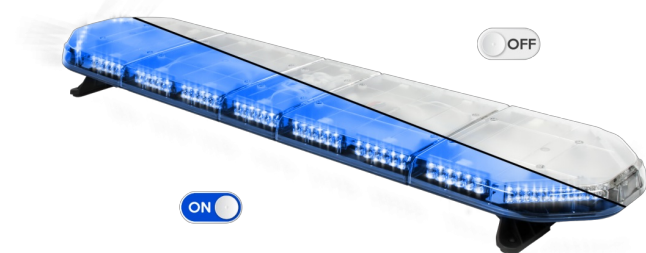

BARRAS DE LUCES LED

LEGI39B12CB

Barra de luces LEGION LED | 139 cm | azul | 12V + caja de control

EAN: 5414184006768

Especificaciones

| | |
|--------------------------|--|
| A solicitar por | 1 |
| Características | Con control (TRAFLEDCONTR.REV1) |
| Color | Azul |
| Color de lente | Transparente |
| Conector de techo | No, pero es posible como opción |
| Conexión | Extremo de cable abierto |
| Consumo de corriente Amp | 17 Amp |
| Dimensiones | 1387 mm x 331 mm x 59 mm (sin soportes de montaje) |
| ECE R65 Clase 2 | Sí |
| EMC | EMC R10 |
| EMC R10 | Sí |

| | |
|---------------------------|---|
| Embalaje | Caja marrón con etiqueta |
| Fuente de luz | LED |
| Impermeable | Sí |
| Longitud | Grande (131 - 150 cm) |
| Longitud del cable (m) | 4,50 m |
| Montaje | Fijo |
| Número de LEDs | 132 |
| Peso (kg) | 15,800 Kg |
| Serie | Legión |
| Suministrado con | Cable, soportes de montaje universales, control, manual |
| Voltaje de funcionamiento | 12V |