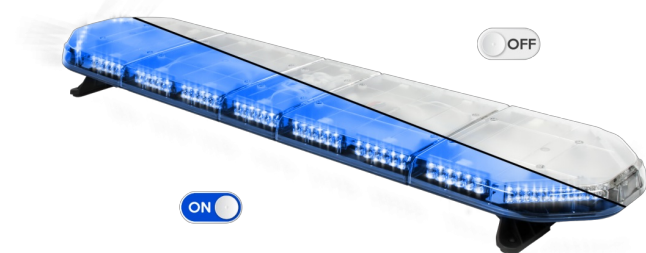

BARRAS DE LUCES LED

LEG139B12CB

Barra de luces LEGION LED | 139 cm | azul | 12V + caja de control

EAN: 5414184006768

Especificaciones

A solicitar por	1
Características	Con control (TRAFLEDCONTR.REV1)
Color	Azul
Color de lente	Transparente
Conector de techo	No, pero es posible como opción
Conexión	Extremo de cable abierto
Consumo de corriente Amp	17 Amp
Dimensiones	1387 mm x 331 mm x 59 mm (sin soportes de montaje)
ECE R65 Clase 2	Sí
EMC	EMC R10
EMC R10	Sí

Embalaje	Caja marrón con etiqueta
Fuente de luz	LED
Impermeable	Sí
Longitud	Grande (131 - 150 cm)
Longitud del cable (m)	4,50 m
Montaje	Fijo
Número de LEDs	132
Peso (kg)	15,800 Kg
Serie	Legión
Suministrado con	Cable, soportes de montaje universales, control, manual
Voltaje de funcionamiento	12V