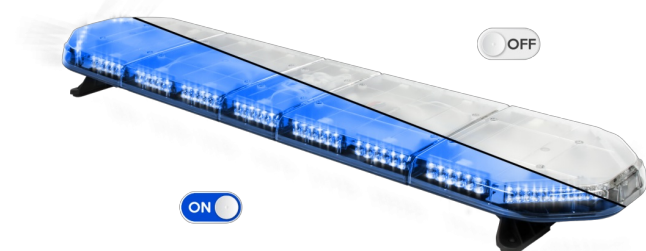

# BARRAS DE LUCES LED

LEG139B12CB

Barra de luces LEGION LED | 139 cm | azul | 12V + caja de control

EAN: 5414184006768

## Especificaciones

A solicitar por	1
Características	Con control (TRAFLEDCONTR.REV1)
Color	Azul
Color de lente	Transparente
Conector de techo	No, pero es posible como opción
Conexión	Extremo de cable abierto
Consumo de corriente Amp	17 Amp
Dimensiones	1387 mm x 331 mm x 59 mm (sin soportes de montaje)
ECE R65 Clase 2	Sí
EMC	EMC R10
EMC R10	Sí

Embalaje	Caja marrón con etiqueta
Fuente de luz	LED
Impermeable	Sí
Longitud del cable (m)	4,50 m
Montaje	Fijo
Número de LEDs	132
Peso (kg)	15,800 Kg
Rango de longitud	Grande (131 - 150 cm)
Serie	Legión
Suministrado con	Cable, soportes de montaje universales, control, manual
Voltaje de funcionamiento	12V