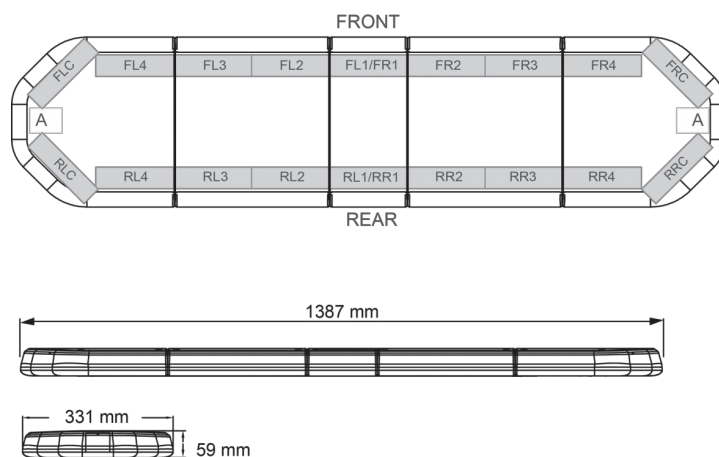

BARRAS DE LUCES LED

LEG139B12CB

Barra de luces LEGION LED | 139 cm | azul | 12V + caja de control

EAN: 5414184006768

Especificaciones

A solicitar por	1
Características	Con control (TRAFLEDCONTR.REV1)
Color	Azul
Color de lente	Transparente
Conector de techo	No, pero es posible como opción
Conexión	Extremo de cable abierto
Consumo de corriente Amp	17 Amp
Dimensiones	1387 mm x 331 mm x 59 mm (sin soportes de montaje)
ECE R65 Clase 2	Sí
EMC	EMC R10
EMC R10	Sí

Embalaje	Caja marrón con etiqueta
Fuente de luz	LED
Impermeable	Sí
Longitud	Grande (131 - 150 cm)
Longitud del cable (m)	4,50 m
Montaje	Fijo
Número de LEDs	132
Peso (kg)	15,800 Kg
Serie	Legión
Suministrado con	Cable, soportes de montaje universales, control, manual
Voltaje de funcionamiento	12V