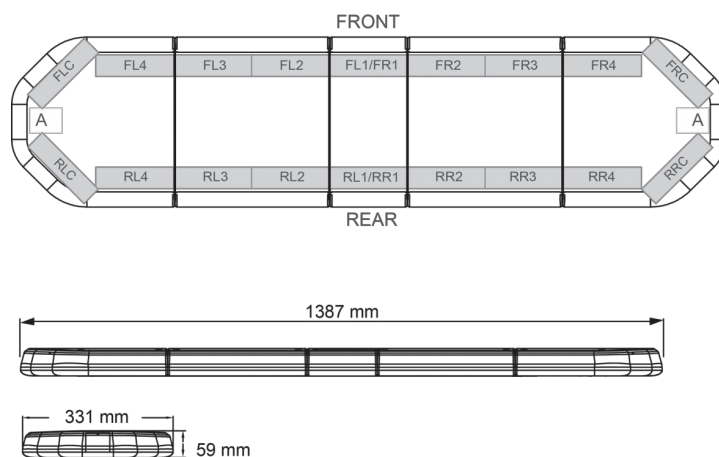

# BARRAS DE LUCES LED

LEG139B12CB

Barra de luces LEGION LED | 139 cm | azul | 12V + caja de control

EAN: 5414184006768

## Especificaciones

A solicitar por	1
Características	Con control (TRAFLEDCONTR.REV1)
Color	Azul
Color de lente	Transparente
Conector de techo	No, pero es posible como opción
Conexión	Extremo de cable abierto
Consumo de corriente Amp	17 Amp
Dimensiones	1387 mm x 331 mm x 59 mm (sin soportes de montaje)
ECE R65 Clase 2	Sí
EMC	EMC R10
EMC R10	Sí

Embalaje	Caja marrón con etiqueta
Fuente de luz	LED
Impermeable	Sí
Longitud del cable (m)	4,50 m
Montaje	Fijo
Número de LEDs	132
Peso (kg)	15,800 Kg
Rango de longitud	Grande (131 - 150 cm)
Serie	Legión
Suministrado con	Cable, soportes de montaje universales, control, manual
Voltaje de funcionamiento	12V