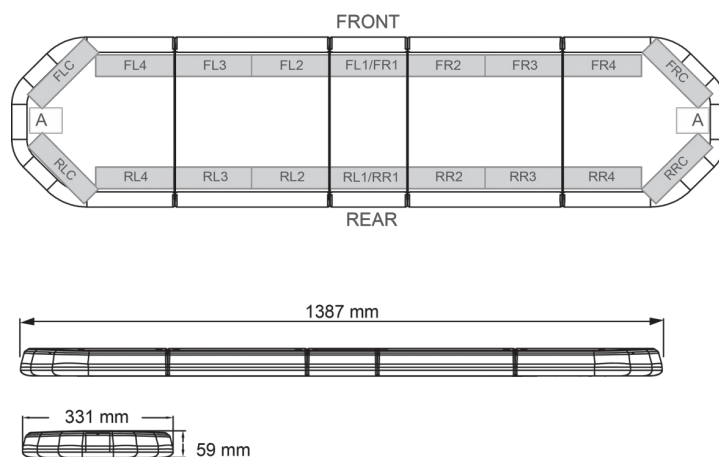

BARRAS DE LUCES LED

LEGI39B12CB

Barra de luces LEGION LED | 139 cm | azul | 12V + caja de control

EAN: 5414184006768

Especificaciones

| | |
|--------------------------|--|
| A solicitar por | 1 |
| Características | Con control (TRAFLEDCONTR.REV1) |
| Color | Azul |
| Color de lente | Transparente |
| Conector de techo | No, pero es posible como opción |
| Conexión | Extremo de cable abierto |
| Consumo de corriente Amp | 17 Amp |
| Dimensiones | 1387 mm x 331 mm x 59 mm (sin soportes de montaje) |
| ECE R65 Clase 2 | Sí |
| EMC | EMC R10 |
| EMC R10 | Sí |

| | |
|---------------------------|---|
| Embalaje | Caja marrón con etiqueta |
| Fuente de luz | LED |
| Impermeable | Sí |
| Longitud | Grande (131 - 150 cm) |
| Longitud del cable (m) | 4,50 m |
| Montaje | Fijo |
| Número de LEDs | 132 |
| Peso (kg) | 15,800 Kg |
| Serie | Legión |
| Suministrado con | Cable, soportes de montaje universales, control, manual |
| Voltaje de funcionamiento | 12V |