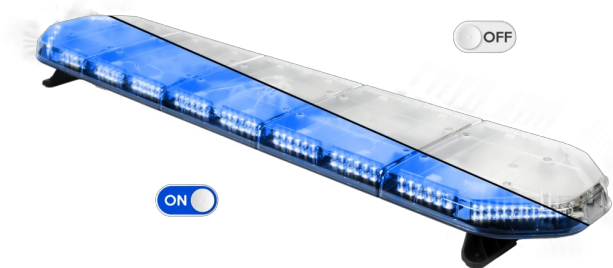

BARRAS DE LUCES LED

LEG154B12

Barra de luces LEGION LED | 154 cm | azul | 12V

EAN: 5414184006782

Especificaciones

A solicitar por	1	Embalaje	Caja marrón con etiqueta
Características	Sin control, sin conector de techo	Fuente de luz	LED
Color	Azul	Impermeable	Sí
Color de lente	Transparente	Longitud del cable (m)	4,50 m
Conector de techo	No, pero es posible como opción	Montaje	Fijo
Conexión	Extremo de cable abierto	Número de LEDs	144
Consumo de corriente Amp	18 Amp	Peso (kg)	16,500 Kg
Dimensiones	1537 mm x 331 mm x 59 mm (sin soportes de montaje)	Rango de longitud	X-Grande (151 - 200 cm)
ECE R65 Clase 2	Sí	Serie	Legión
EMC	EMC R10	Suministrado con	Cable, soportes de montaje universales, manual
EMC R10	Sí	Voltaje de funcionamiento	12V