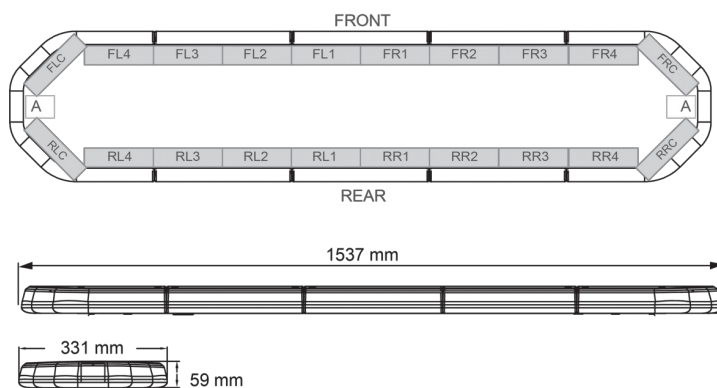

BARRAS DE LUCES LED

LEG154B12

Barra de luces LEGION LED | 154 cm | azul | 12V

EAN: 5414184006782

Especificaciones

A solicitar por	1	Embalaje	Caja marrón con etiqueta
Características	Sin control, sin conector de techo	Fuente de luz	LED
Color	Azul	Impermeable	Sí
Color de lente	Transparente	Longitud del cable (m)	4,50 m
Conector de techo	No, pero es posible como opción	Montaje	Fijo
Conexión	Extremo de cable abierto	Número de LEDs	144
Consumo de corriente Amp	18 Amp	Peso (kg)	16,500 Kg
Dimensiones	1537 mm x 331 mm x 59 mm (sin soportes de montaje)	Rango de longitud	X-Grande (151 - 200 cm)
ECE R65 Clase 2	Sí	Serie	Legión
EMC	EMC R10	Suministrado con	Cable, soportes de montaje universales, manual
EMC R10	Sí	Voltaje de funcionamiento	12V