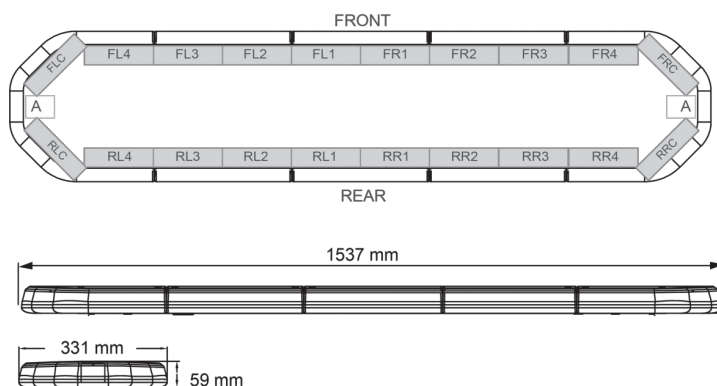

# BARRAS DE LUCES LED

LEG154B12

Barra de luces LEGION LED | 154 cm | azul | 12V

EAN: 5414184006782

## Especificaciones

A solicitar por	1	Embalaje	Caja marrón con etiqueta
Características	Sin control, sin conector de techo	Fuente de luz	LED
Color	Azul	Impermeable	Sí
Color de lente	Transparente	Longitud	X-Grande (151 - 200 cm)
Conector de techo	No, pero es posible como opción	Longitud del cable (m)	4,50 m
Conexión	Extremo de cable abierto	Montaje	Fijo
Consumo de corriente Amp	18 Amp	Número de LEDs	144
Dimensiones	1537 mm x 331 mm x 59 mm (sin soportes de montaje)	Peso (kg)	16,500 Kg
ECE R65 Clase 2	Sí	Serie	Legión
EMC	EMC R10	Suministrado con	Cable, soportes de montaje universales, manual
EMC R10	Sí	Voltaje de funcionamiento	12V