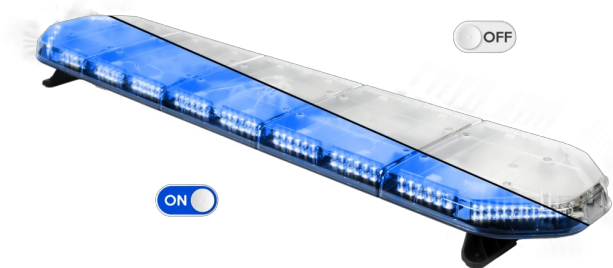

# BARRAS DE LUCES LED

LEG154B12

Barra de luces LEGION LED | 154 cm | azul | 12V

EAN: 5414184006782

## Especificaciones

A solicitar por	1	Embalaje	Caja marrón con etiqueta
Características	Sin control, sin conector de techo	Fuente de luz	LED
Color	Azul	Impermeable	Sí
Color de lente	Transparente	Longitud	X-Grande (151 - 200 cm)
Conector de techo	No, pero es posible como opción	Longitud del cable (m)	4,50 m
Conexión	Extremo de cable abierto	Montaje	Fijo
Consumo de corriente Amp	18 Amp	Número de LEDs	144
Dimensiones	1537 mm x 331 mm x 59 mm (sin soportes de montaje)	Peso (kg)	16,500 Kg
ECE R65 Clase 2	Sí	Serie	Legión
EMC	EMC R10	Suministrado con	Cable, soportes de montaje universales, manual
EMC R10	Sí	Voltaje de funcionamiento	12V