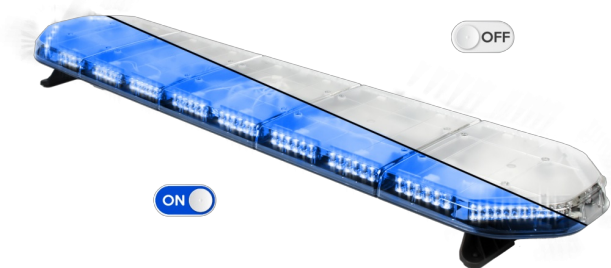

# BARRAS DE LUCES LED

LEG154B12

Barra de luces LEGION LED | 154 cm | azul | 12V

EAN: 5414184006782

## Especificaciones

A solicitar por	1	Embalaje	Caja marrón con etiqueta
Características	Sin control, sin conector de techo	Fuente de luz	LED
Color	Azul	Impermeable	Sí
Color de lente	Transparente	Longitud	X-Grande (151 - 200 cm)
Conector de techo	No, pero es posible como opción	Longitud del cable (m)	4,50 m
Conexión	Extremo de cable abierto	Montaje	Fijo
Consumo de corriente Amp	18 Amp	Número de LEDs	144
Dimensiones	1537 mm x 331 mm x 59 mm (sin soportes de montaje)	Peso (kg)	16,500 Kg
ECE R65 Clase 2	Sí	Serie	Legión
EMC	EMC R10	Suministrado con	Cable, soportes de montaje universales, manual
EMC R10	Sí	Voltaje de funcionamiento	12V