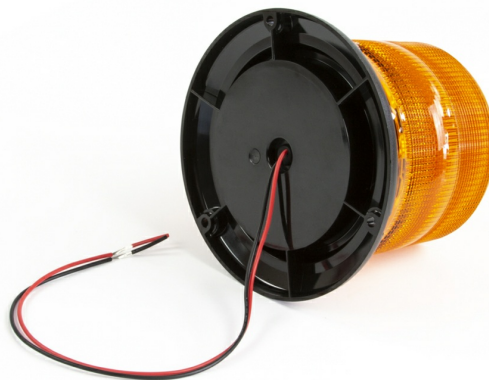

BALIZAS GIRATORIAS

518-DV-OR

Baliza | 15 LEDs | montaje con 3 tornillos | 12-24V | ámbar

EAN: 5414184006928

Especificaciones

A solicitar por	1	Grado IP	IPX6
Altura mm	116 mm	Montaje	montaje con 3 tornillos
Color	Ámbar	Número de LEDs	15
Color de LEDs	Ámbar	Número de patrones de destello	16
Color de lente	Ámbar	Peso (kg)	0,593 Kg
Conexión	Extremo de cable abierto	Rango de altura	111 - 130 mm
Diámetro mm	142 mm	Suministrado con	Manual, tornillos de montaje
ECE R65 Clase 1	Sí	Temperatura de funcionamiento	-30°C / +65°C
EMC	EMC R10	Voltaje de funcionamiento	12V - 24V
EMC R10	Sí		
Embalaje	Empaque POS		
Fuente de luz	LED		