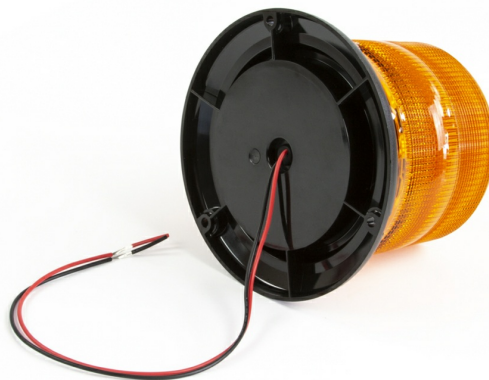

# BALIZAS GIRATORIAS

518-DV-OR

Baliza | 15 LEDs | montaje con 3 tornillos | 12-24V | ámbar

EAN: 5414184006928

## Especificaciones

A solicitar por	1	Grado IP	IPX6
Altura mm	116 mm	Montaje	montaje con 3 tornillos
Color	Ámbar	Número de LEDs	15
Color de LEDs	Ámbar	Número de patrones de destello	16
Color de lente	Ámbar	Peso (kg)	0,593 Kg
Conexión	Extremo de cable abierto	Rango de altura	111 - 130 mm
Diámetro mm	142 mm	Suministrado con	Manual, tornillos de montaje
ECE R65 Clase 1	Sí	Temperatura de funcionamiento	-30°C / +65°C
EMC	EMC R10	Voltaje de funcionamiento	12V - 24V
EMC R10	Sí		
Embalaje	Empaque POS		
Fuente de luz	LED		