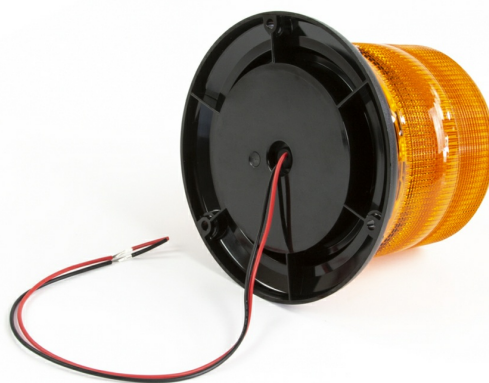

# BALIZAS GIRATORIAS

518-DV-OR

Baliza | 15 LEDs | montaje con 3 tornillos | 12-24V |  
ámbar

EAN: 5414184006928

## Especificaciones

A solicitar por	1	Fuente de luz	LED
Altura mm	116 mm	Grado IP	IPX6
Color	Ámbar	Montaje	montaje con 3 tornillos
Color de LEDs	Ámbar	Número de LEDs	15
Color de lente	Ámbar	Número de patrones de destello	16
Conexión	Extremo de cable abierto	Peso (kg)	0,593 Kg
Diámetro mm	142 mm	Rango de altura	111 - 130 mm
ECE R65 Clase 1	Sí	Rango de diámetros	171 - 210 mm
EMC	EMC R10	Suministrado con	Manual, tornillos de montaje
EMC R10	Sí	Temperatura de funcionamiento	-30°C / +65°C
Embalaje	Empaque POS	Voltaje de funcionamiento	12V - 24V