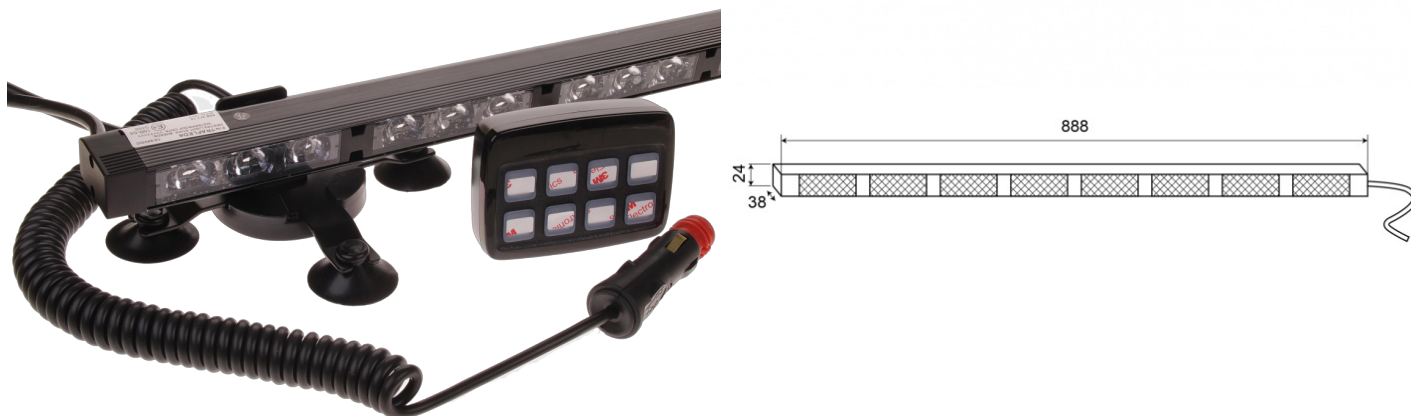

INDICADORES DE TRÁFICO LED

TRAFLED8-O-
SB250

Indicadores de tráfico LED | 8 módulos | magnéticos
|12-24V | ámbar

EAN: 5414184007000

Especificaciones

A solicitar por	1	Longitud del cable (m)	15 m
Color	Ámbar	Montaje	Magnético
Color de lente	Transparente	Número de LEDs	8x3
Conexión	Conector para encendedor de cigarrillos	Número de módulos	8
Dimensiones	888 x 38 x 24 mm	Número de patrones de destello	Izquierda a derecha, derecha a izquierda y advertencia
EMC	EMC R10	Suministrado con	Soporte combinado magnético/ventosas montado - control con soporte - cable en espiral para alimentación a través del encendedor
EMC R10	Sí	Temperatura de funcionamiento	-30°C / +65°C
Fuente de luz	LED	Vatio	24,40 Watt
Grado IP	IP67	Voltaje de funcionamiento	12V - 24V