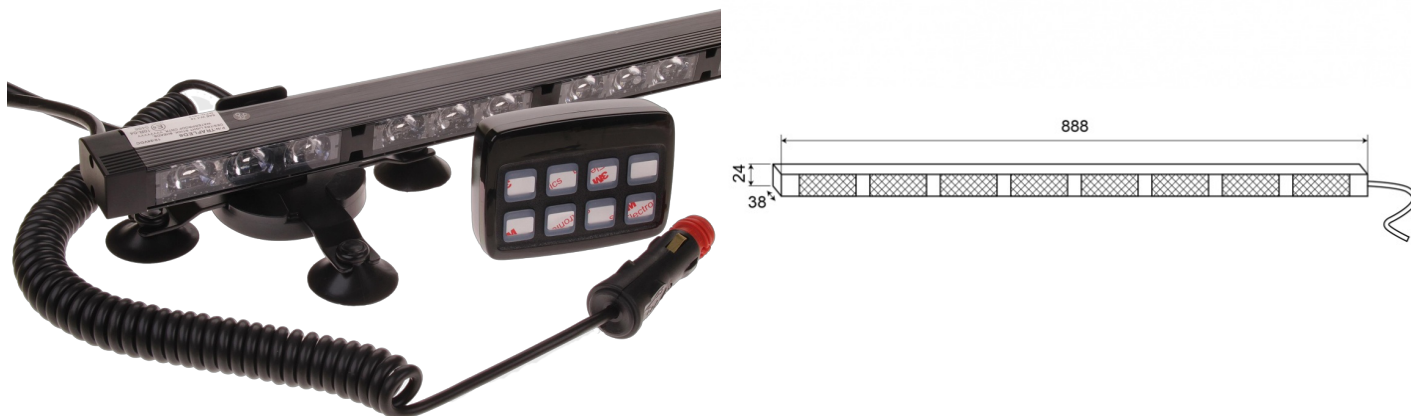

INDICADORES DE TRÁFICO LED

TRAFLED8-O-
SB250

Indicadores de tráfico LED | 8 módulos | magnéticos
|12-24V | ámbar

EAN: 5414184007000

Especificaciones

A solicitar por	1	Longitud del cable (m)	15 m
Color	Ámbar	Montaje	Magnético
Color de lente	Transparente	Número de LEDs	8x3
Conexión	Conector para encendedor de cigarrillos	Número de módulos	8
Dimensiones	888 x 38 x 24 mm	Número de patrones de destello	Izquierda a derecha, derecha a izquierda y advertencia
EMC	EMC R10	Suministrado con	Soporte combinado magnético/ventosas montaje - control con soporte - cable en espiral para alimentación a través del encendedor
EMC R10	Sí	Temperatura de funcionamiento	-30°C / +65°C
Fuente de luz	LED	Vatio	24,40 Watt
Grado IP	IP67	Voltaje de funcionamiento	12V - 24V