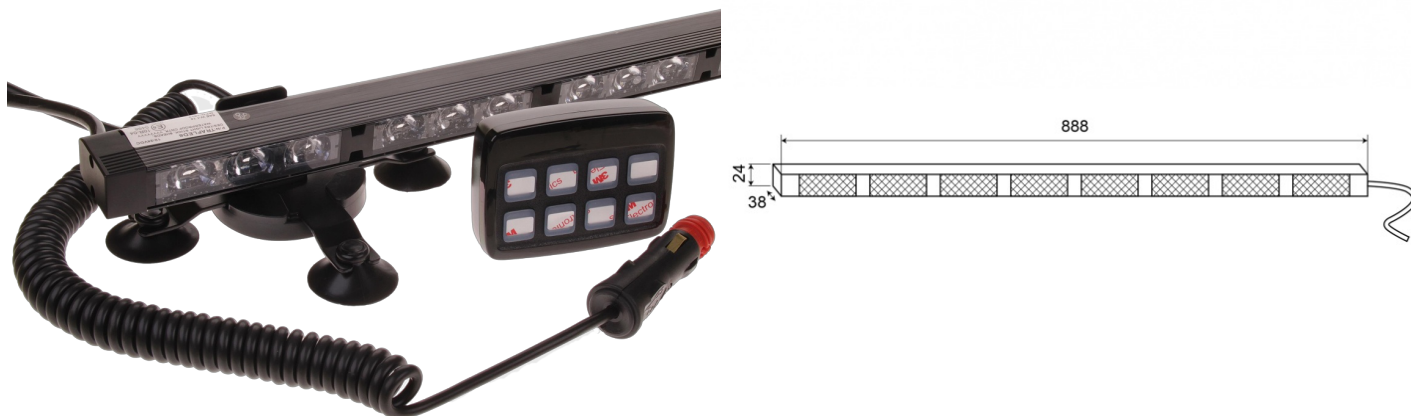

BARRAS DIRECCIONALES LED

TRAFLED8-O-
SB250

Barra direccional LED | 8 módulos | magnéticos |12-24V
| ámbar

EAN: 5414184007000

Especificaciones

A solicitar por	1	Longitud del cable (m)	15 m
Color	Ámbar	Montaje	Magnético
Color de lente	Transparente	Número de LEDs	8x3
Conexión	Conector para encendedor de cigarrillos	Número de módulos	8
Dimensiones	888 x 38 x 24 mm	Número de patrones de destello	Izquierda a derecha, derecha a izquierda y advertencia
EMC	EMC R10	Suministrado con	Soporte combinado magnético/ventosas montaje - control con soporte - cable en espiral para alimentación a través del encendedor
EMC R10	Sí	Temperatura de funcionamiento	-30°C / +65°C
Fuente de luz	LED	Vatio	24,40 Watt
Grado IP	IP67	Voltaje de funcionamiento	12V - 24V