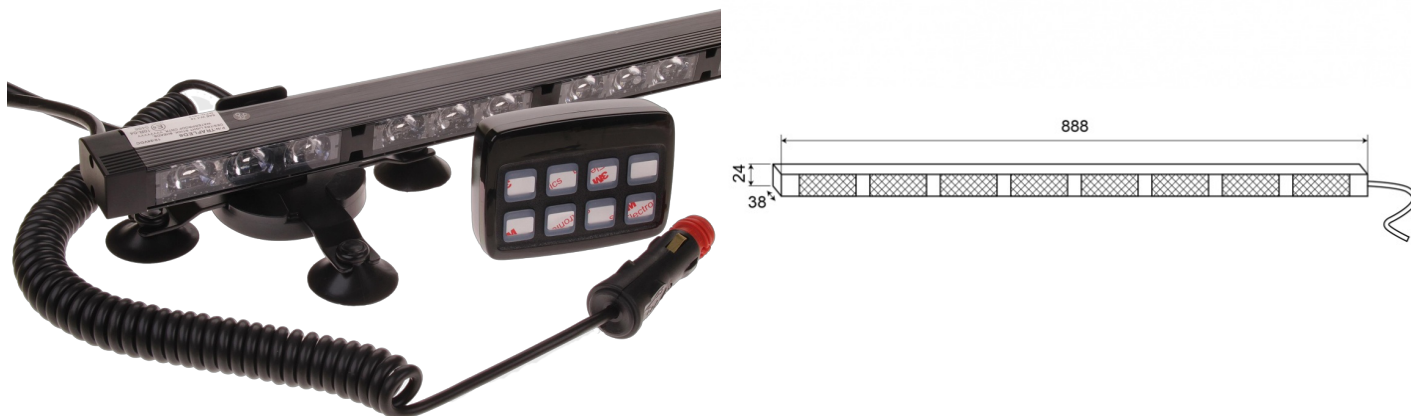

# BARRAS DIRECCIONALES LED

TRAFLED8-O-  
SB250

Barra direccional LED | 8 módulos | magnéticos |12-24V  
| ámbar

EAN: 5414184007000

## Especificaciones

A solicitar por	1	Longitud del cable (m)	15 m
Color	Ámbar	Montaje	Magnético
Color de lente	Transparente	Número de LEDs	8x3
Conexión	Conector para encendedor de cigarrillos	Número de módulos	8
Dimensiones	888 x 38 x 24 mm	Número de patrones de destello	Izquierda a derecha, derecha a izquierda y advertencia
EMC	EMC R10	Suministrado con	Soporte combinado magnético/ventosas montaje - control con soporte - cable en espiral para alimentación a través del encendedor
EMC R10	Sí	Temperatura de funcionamiento	-30°C / +65°C
Fuente de luz	LED	Vatio	24,40 Watt
Grado IP	IP67	Voltaje de funcionamiento	12V - 24V