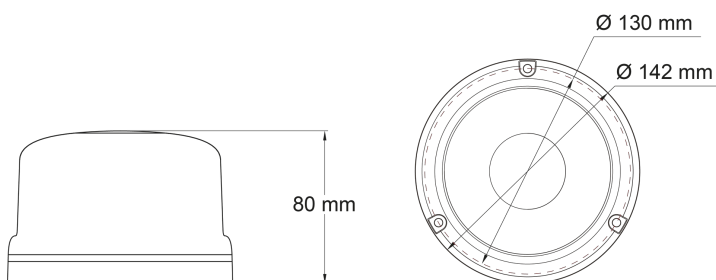

BALIZAS GIRATORIAS

510M-DV-BL-CL2

Baliza | LED | magnético | 12-24V | azul | R65 Class 2

EAN: 5414184007130

Especificaciones

A solicitar por	1	Grado IP	IPX5
Altura mm	80 mm	Información útil	Se puede personalizar con conector XLR
Color	Azul	Montaje	Magnético
Color de LEDs	Azul	Número de LEDs	8
Color de lente	Azul	Número de patrones de destello	1
Conexión	Conector para encendedor de cigarrillos	Peso (kg)	1,082 Kg
Diámetro mm	118 mm	Rango de altura	70 - 110 mm
ECE R65 Clase 1	Sí	Rango de diámetros	131 - 170 mm
ECE R65 Clase 2	Sí	Sincronizable	Sí
EMC R10	Sí	Suministrado con	Manual, tornillos de montaje
Embalaje	Empaque POS	Temperatura de funcionamiento	-30°C / +65°C
Fuente de luz	LED	Voltaje de funcionamiento	12V - 24V