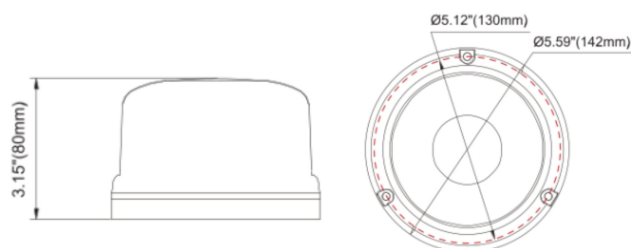

BALIZAS GIRATORIAS

510M-DV-BL-CL2

Baliza | LED | magnético | 12-24V | azul | R65 Class 2

EAN: 5414184007130

Especificaciones

A solicitar por	1	Grado IP	IPX5
Altura mm	80 mm	Información útil	Se puede personalizar con conector XLR
Color	Azul	Montaje	Magnético
Color de LEDs	Azul	Número de LEDs	8
Color de lente	Azul	Número de patrones de destello	1
Conexión	Conector para encendedor de cigarrillos	Peso (kg)	1,082 Kg
Diámetro mm	130 mm	Rango de altura	70 - 110 mm
ECE R65 Clase 2	Sí	Sincronizable	Sí
EMC R10	Sí	Suministrado con	Manual, tornillos de montaje
Embalaje	Empaque POS	Temperatura de funcionamiento	-30°C / +65°C
Fuente de luz	LED	Voltaje de funcionamiento	12V - 24V