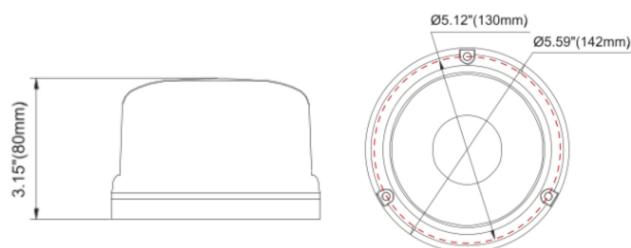

# BALIZAS GIRATORIAS

510M-DV-BL-CL2

Baliza | LED | magnético | 12-24V | azul | R65 Class 2

EAN: 5414184007130

## Especificaciones

A solicitar por	1	Grado IP	IPX5
Altura mm	80 mm	Información útil	Se puede personalizar con conector XLR
Color	Azul	Montaje	Magnético
Color de LEDs	Azul	Número de LEDs	8
Color de lente	Azul	Número de patrones de destello	1
Conexión	Conector para encendedor de cigarrillos	Peso (kg)	1,082 Kg
Diámetro mm	130 mm	Rango de altura	70 - 110 mm
ECE R65 Clase 2	Sí	Sincronizable	Sí
EMC R10	Sí	Suministrado con	Manual, tornillos de montaje
Embalaje	Empaque POS	Temperatura de funcionamiento	-30°C / +65°C
Fuente de luz	LED	Voltaje de funcionamiento	12V - 24V