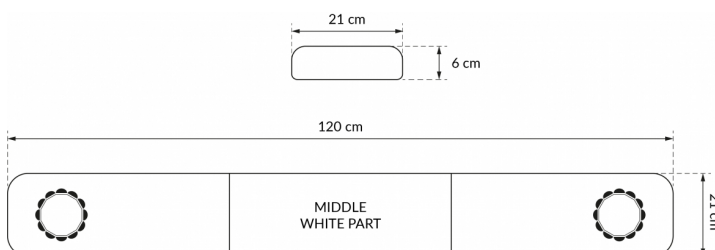

BARRAS DE LUCES LED

SOLID-120-OR

Barra de luces LED SOLID | 120 cm | ámbar | 12/24V

EAN: 5414184007215

Especificaciones

A solicitar por	1
Características	Sin control, sin conector de techo
Color	Ámbar
Color de lente	Ámbar
Conexión	Extremo de cable abierto
Dimensiones	1200 mm x 210 mm x 60 mm (sin soportes de montaje)
ECE R65 Clase 1	Sí
EMC	EMC R10
EMC R10	Sí
Embalaje	Caja marrón con etiqueta

Fuente de luz	LED
Impermeable	Sí
Longitud	Medio (101 - 130 cm)
Longitud del cable (m)	4,50 m
Longitud mm	1200 mm
Montaje	Fijo
Serie	Sólido
Suministrado con	Cable, soportes de montaje universales
Voltaje de funcionamiento	12V - 24V