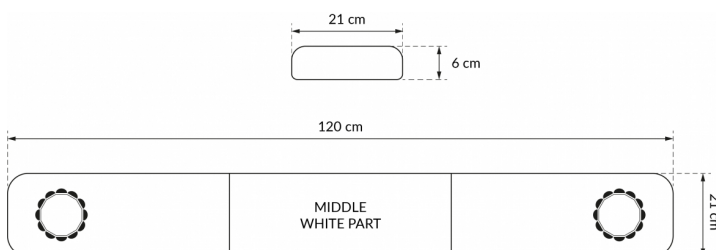

# BARRAS DE LUCES LED

SOLID-120-OR

Barra de luces LED SOLID | 120 cm | ámbar | 12/24V

EAN: 5414184007215

## Especificaciones

A solicitar por	1	Fuente de luz	LED
Características	Sin control, sin conector de techo	Impermeable	Sí
Color	Ámbar	Longitud	Medio (101 - 130 cm)
Color de lente	Ámbar	Longitud del cable (m)	4,50 m
Conexión	Extremo de cable abierto	Longitud mm	1200 mm
Dimensiones	1200 mm x 210 mm x 60 mm (sin soportes de montaje)	Montaje	Fijo
ECE R65 Clase 1	Sí	Serie	Sólido
EMC	EMC R10	Suministrado con	Cable, soportes de montaje universales
EMC R10	Sí	Voltaje de funcionamiento	12V - 24V
Embalaje	Caja marrón con etiqueta		