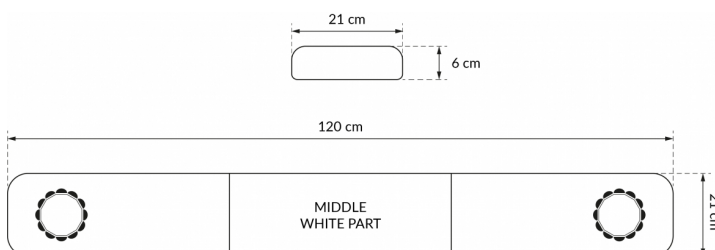

# BARRAS DE LUCES LED

SOLID-120-OR

Barra de luces LED SOLID | 120 cm | ámbar | 12/24V

EAN: 5414184007215

## Especificaciones

A solicitar por	1
Características	Sin control, sin conector de techo
Color	Ámbar
Color de lente	Ámbar
Conexión	Extremo de cable abierto
Dimensiones	1200 mm x 210 mm x 60 mm (sin soportes de montaje)
ECE R65 Clase 1	Sí
EMC	EMC R10
EMC R10	Sí
Embalaje	Caja marrón con etiqueta

Fuente de luz	LED
Impermeable	Sí
Longitud	Medio (101 - 130 cm)
Longitud del cable (m)	4,50 m
Longitud mm	1200 mm
Montaje	Fijo
Serie	Sólido
Suministrado con	Cable, soportes de montaje universales
Voltaje de funcionamiento	12V - 24V