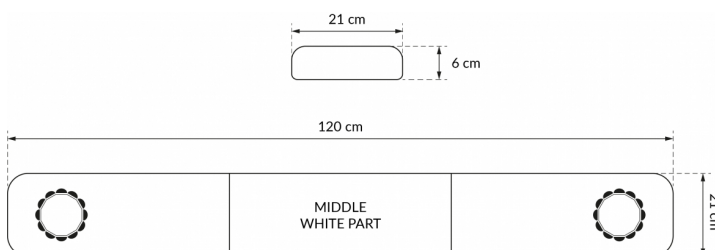

BARRAS DE LUCES LED

SOLID-120-OR

Barra de luces LED SOLID | 120 cm | ámbar | 12/24V

EAN: 5414184007215

Especificaciones

A solicitar por	1
Características	Sin control, sin conector de techo
Color	Ámbar
Color de lente	Ámbar
Conexión	Extremo de cable abierto
Dimensiones	1200 mm x 210 mm x 60 mm (sin soportes de montaje)
ECE R65 Clase 1	Sí
EMC	EMC R10
EMC R10	Sí
Embalaje	Caja marrón con etiqueta

Fuente de luz	LED
Impermeable	Sí
Longitud del cable (m)	4,50 m
Longitud mm	1200 mm
Montaje	Fijo
Rango de longitud	Medio (101 - 130 cm)
Serie	Sólido
Suministrado con	Cable, soportes de montaje universales
Voltaje de funcionamiento	12V - 24V