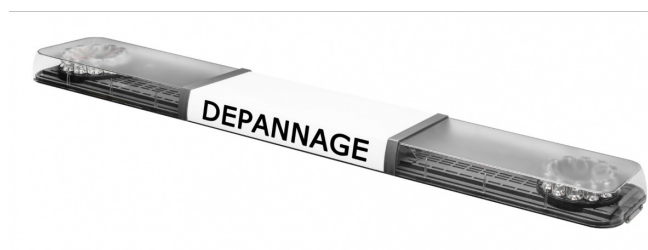

BARRAS DE LUCES LED

SOLID-120-CLOR

Barra de luces LED SOLID | 120 cm | ámbar | 12/24V

EAN: 5414184007222

Especificaciones

A solicitar por	1
Características	Sin control, sin conector de techo
Color	Ámbar
Color de lente	Transparente
Conexión	Extremo de cable abierto
Dimensiones	1200 mm x 210 mm x 60 mm (sin soportes de montaje)
ECE R65 Clase 1	Sí
EMC	EMC R10
EMC R10	Sí

Embalaje	Caja marrón con etiqueta
Fuente de luz	LED
Longitud	Medio (101 - 130 cm)
Longitud del cable (m)	4,50 m
Longitud mm	1200 mm
Montaje	Fijo
Serie	Sólido
Suministrado con	Cable, soportes de montaje universales
Voltaje de funcionamiento	12V - 24V