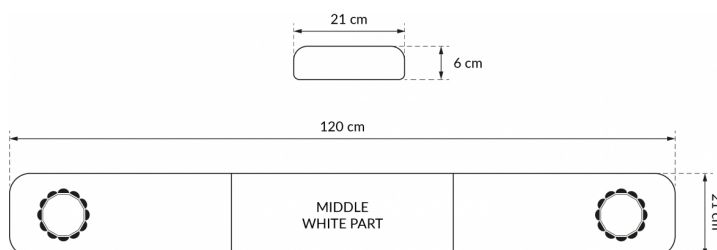

BARRAS DE LUCES LED

SOLID-120-CLOR

Barra de luces LED SOLID | 120 cm | ámbar | 12/24V

EAN: 5414184007222

Especificaciones

A solicitar por	1	Embalaje	Caja marrón con etiqueta
Características	Sin control, sin conector de techo	Fuente de luz	LED
Color	Ámbar	Longitud	Medio (101 - 130 cm)
Color de lente	Transparente	Longitud del cable (m)	4,50 m
Conexión	Extremo de cable abierto	Longitud mm	1200 mm
Dimensiones	1200 mm x 210 mm x 60 mm (sin soportes de montaje)	Montaje	Fijo
ECE R65 Clase 1	Sí	Serie	Sólido
EMC	EMC R10	Suministrado con	Cable, soportes de montaje universales
EMC R10	Sí	Voltaje de funcionamiento	12V - 24V