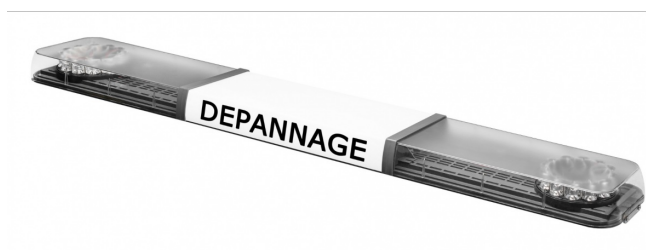

BARRAS DE LUCES LED

SOLID-120-CLOR

Barra de luces LED SOLID | 120 cm | ámbar | 12/24V

EAN: 5414184007222

Especificaciones

A solicitar por	1	Embalaje	Caja marrón con etiqueta
Características	Sin control, sin conector de techo	Fuente de luz	LED
Color	Ámbar	Longitud	Medio (101 - 130 cm)
Color de lente	Transparente	Longitud del cable (m)	4,50 m
Conexión	Extremo de cable abierto	Longitud mm	1200 mm
Dimensiones	1200 mm x 210 mm x 60 mm (sin soportes de montaje)	Montaje	Fijo
ECE R65 Clase 1	Sí	Serie	Sólido
EMC	EMC R10	Suministrado con	Cable, soportes de montaje universales
EMC R10	Sí	Voltaje de funcionamiento	12V - 24V