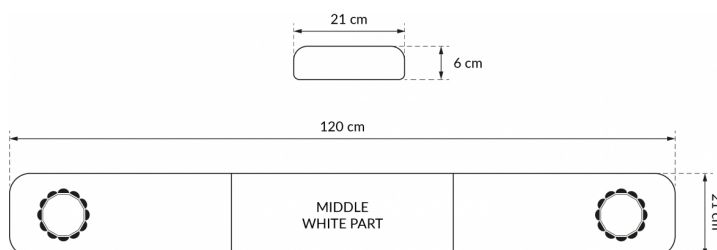

BARRAS DE LUCES LED

SOLID-120-CLOR

Barra de luces LED SOLID | 120 cm | ámbar | 12/24V

EAN: 5414184007222

Especificaciones

A solicitar por	1
Características	Sin control, sin conector de techo
Color	Ámbar
Color de lente	Transparente
Conexión	Extremo de cable abierto
Dimensiones	1200 mm x 210 mm x 60 mm (sin soportes de montaje)
ECE R65 Clase 1	Sí
EMC	EMC R10
EMC R10	Sí

Embalaje	Caja marrón con etiqueta
Fuente de luz	LED
Longitud	Medio (101 - 130 cm)
Longitud del cable (m)	4,50 m
Longitud mm	1200 mm
Montaje	Fijo
Serie	Sólido
Suministrado con	Cable, soportes de montaje universales
Voltaje de funcionamiento	12V - 24V