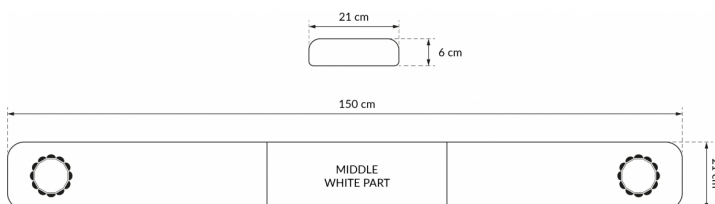

# BARRAS DE LUCES LED

SOLID-150-OR

Barra de luces LED SOLID | 150 cm | ámbar | 12/24V

EAN: 5414184007239

## Especificaciones

A solicitar por	1
Características	Sin control, sin conector de techo
Color	Ámbar
Color de lente	Ámbar
Conexión	Extremo de cable abierto
Dimensiones	1500 mm x 210 mm x 60 mm (sin soportes de montaje)
ECE R65 Clase 1	Sí
EMC	EMC R10
EMC R10	Sí
Embalaje	Caja marrón con etiqueta

Fuente de luz	LED
Impermeable	Sí
Longitud del cable (m)	4,50 m
Longitud mm	1500
Montaje	Fijo
Rango de longitud	Grande (131 - 150 cm)
Serie	Sólido
Suministrado con	Cable, soportes de montaje universales, manual
Voltaje de funcionamiento	12V - 24V