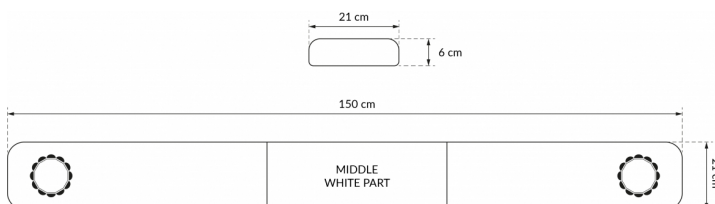

BARRAS DE LUCES LED

SOLID-150-OR

Barra de luces LED SOLID | 150 cm | ámbar | 12/24V

EAN: 5414184007239

Especificaciones

A solicitar por	1
Características	Sin control, sin conector de techo
Color	Ámbar
Color de lente	Ámbar
Conexión	Extremo de cable abierto
Dimensiones	1500 mm x 210 mm x 60 mm (sin soportes de montaje)
ECE R65 Clase 1	Sí
EMC	EMC R10
EMC R10	Sí
Embalaje	Caja marrón con etiqueta

Fuente de luz	LED
Impermeable	Sí
Longitud	Grande (131 - 150 cm)
Longitud del cable (m)	4,50 m
Longitud mm	1500
Montaje	Fijo
Serie	Sólido
Suministrado con	Cable, soportes de montaje universales, manual
Voltaje de funcionamiento	12V - 24V