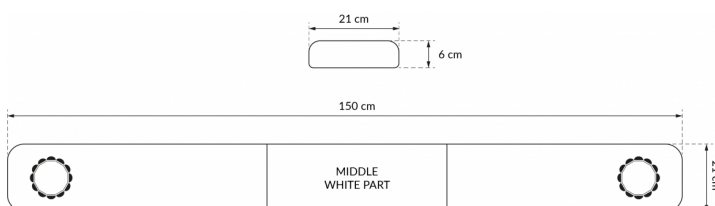

# BARRAS DE LUCES LED

SOLID-150-CLOR

Barra de luces LED SOLID | 150 cm | ámbar | 12/24V

EAN: 5414184007246

## Especificaciones

A solicitar por	1
Características	Sin control, sin conector de techo
Color	Ámbar
Color de lente	Transparente
Conexión	Extremo de cable abierto
Dimensiones	1500 mm x 210 mm x 60 mm (sin soportes de montaje)
ECE R65 Clase 1	Sí
EMC	EMC R10
EMC R10	Sí
Embalaje	Caja marrón con etiqueta

Fuente de luz	LED
Impermeable	Sí
Longitud	Grande (131 - 150 cm)
Longitud del cable (m)	4,50 m
Longitud mm	1500
Montaje	Fijo
Serie	Sólido
Suministrado con	Cable, soportes de montaje universales
Voltaje de funcionamiento	12V - 24V