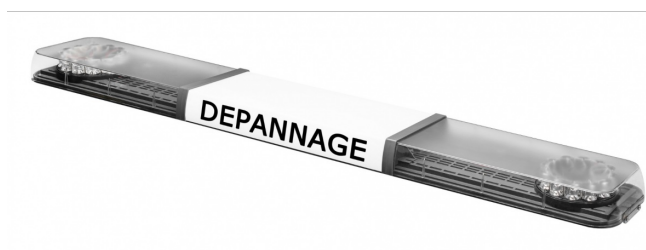

# BARRAS DE LUCES LED

SOLID-150-CLOR

Barra de luces LED SOLID | 150 cm | ámbar | 12/24V

EAN: 5414184007246

## Especificaciones

A solicitar por	1
Características	Sin control, sin conector de techo
Color	Ámbar
Color de lente	Transparente
Conexión	Extremo de cable abierto
Dimensiones	1500 mm x 210 mm x 60 mm (sin soportes de montaje)
ECE R65 Clase 1	Sí
EMC	EMC R10
EMC R10	Sí
Embalaje	Caja marrón con etiqueta

Fuente de luz	LED
Impermeable	Sí
Longitud	Grande (131 - 150 cm)
Longitud del cable (m)	4,50 m
Longitud mm	1500
Montaje	Fijo
Serie	Sólido
Suministrado con	Cable, soportes de montaje universales
Voltaje de funcionamiento	12V - 24V