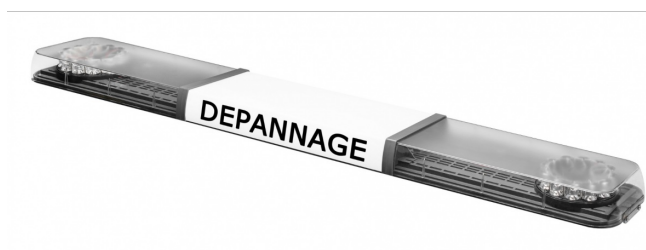

BARRAS DE LUCES LED

SOLID-150-CLOR

Barra de luces LED SOLID | 150 cm | ámbar | 12/24V

EAN: 5414184007246

Especificaciones

| | |
|-----------------|----------------------------------------------------|
| A solicitar por | 1 |
| Características | Sin control, sin conector de techo |
| Color | Ámbar |
| Color de lente | Transparente |
| Conexión | Extremo de cable abierto |
| Dimensiones | 1500 mm x 210 mm x 60 mm (sin soportes de montaje) |
| ECE R65 Clase 1 | Sí |
| EMC | EMC R10 |
| EMC R10 | Sí |
| Embalaje | Caja marrón con etiqueta |

| | |
|---------------------------|----------------------------------------|
| Fuente de luz | LED |
| Impermeable | Sí |
| Longitud del cable (m) | 4,50 m |
| Longitud mm | 1500 |
| Montaje | Fijo |
| Rango de longitud | Grande (131 - 150 cm) |
| Serie | Sólido |
| Suministrado con | Cable, soportes de montaje universales |
| Voltaje de funcionamiento | 12V - 24V |