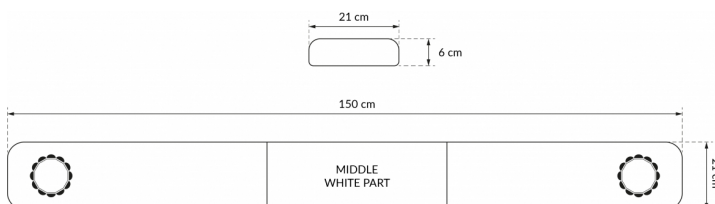

BARRAS DE LUCES LED

SOLID-150-CLOR

Barra de luces LED SOLID | 150 cm | ámbar | 12/24V

EAN: 5414184007246

Especificaciones

| | |
|-----------------|----------------------------------------------------|
| A solicitar por | 1 |
| Características | Sin control, sin conector de techo |
| Color | Ámbar |
| Color de lente | Transparente |
| Conexión | Extremo de cable abierto |
| Dimensiones | 1500 mm x 210 mm x 60 mm (sin soportes de montaje) |
| ECE R65 Clase 1 | Sí |
| EMC | EMC R10 |
| EMC R10 | Sí |
| Embalaje | Caja marrón con etiqueta |

| | |
|---------------------------|----------------------------------------|
| Fuente de luz | LED |
| Impermeable | Sí |
| Longitud del cable (m) | 4,50 m |
| Longitud mm | 1500 |
| Montaje | Fijo |
| Rango de longitud | Grande (131 - 150 cm) |
| Serie | Sólido |
| Suministrado con | Cable, soportes de montaje universales |
| Voltaje de funcionamiento | 12V - 24V |