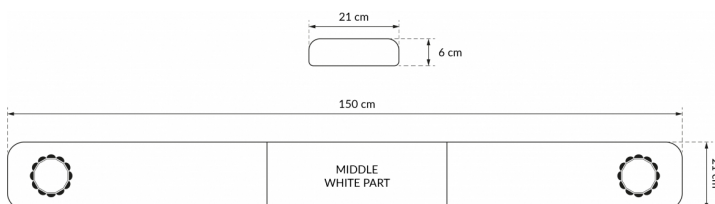

# BARRAS DE LUCES LED

SOLID-150-CLOR

Barra de luces LED SOLID | 150 cm | ámbar | 12/24V

EAN: 5414184007246

## Especificaciones

A solicitar por	1
Características	Sin control, sin conector de techo
Color	Ámbar
Color de lente	Transparente
Conexión	Extremo de cable abierto
Dimensiones	1500 mm x 210 mm x 60 mm (sin soportes de montaje)
ECE R65 Clase 1	Sí
EMC	EMC R10
EMC R10	Sí
Embalaje	Caja marrón con etiqueta

Fuente de luz	LED
Impermeable	Sí
Longitud	Grande (131 - 150 cm)
Longitud del cable (m)	4,50 m
Longitud mm	1500
Montaje	Fijo
Serie	Sólido
Suministrado con	Cable, soportes de montaje universales
Voltaje de funcionamiento	12V - 24V