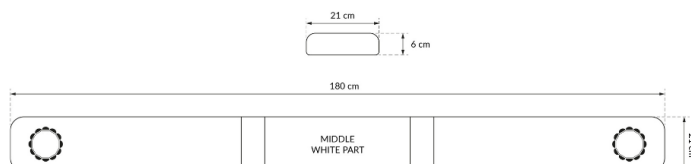

# BARRAS DE LUCES LED

SOLID-180-CLOR

Barra de luces LED Silverblade | 180 cm | ámbar | 12/24V

EAN: 5414184007253

## Especificaciones

A solicitar por	1
Características	Sin control, sin conector de techo
Color	Ámbar
Color de lente	Transparente
Conexión	Extremo de cable abierto
Dimensiones	1800 mm x 210 mm x 90 mm (sin soportes de montaje)
ECE R65 Clase 1	Sí
EMC	EMC R10
EMC R10	Sí
Embalaje	Caja marrón con etiqueta

Fuente de luz	LED
Impermeable	Sí
Longitud	X-Grande (151 - 200 cm)
Longitud del cable (m)	4,50 m
Longitud mm	1800
Montaje	Fijo
Serie	Sólido
Suministrado con	Cable, soportes de montaje universales
Voltaje de funcionamiento	12V - 24V