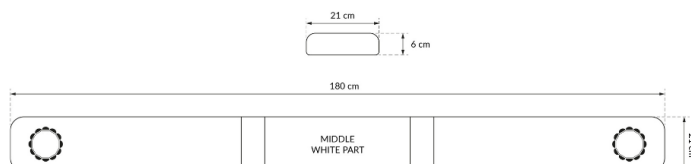

BARRAS DE LUCES LED

SOLID-180-CLOR

Barra de luces LED Silverblade | 180 cm | ámbar | 12/24V

EAN: 5414184007253

Especificaciones

A solicitar por	1
Características	Sin control, sin conector de techo
Color	Ámbar
Color de lente	Transparente
Conexión	Extremo de cable abierto
Dimensiones	1800 mm x 210 mm x 90 mm (sin soportes de montaje)
ECE R65 Clase 1	Sí
EMC	EMC R10
EMC R10	Sí
Embalaje	Caja marrón con etiqueta

Fuente de luz	LED
Impermeable	Sí
Longitud	X-Grande (151 - 200 cm)
Longitud del cable (m)	4,50 m
Longitud mm	1800
Montaje	Fijo
Serie	Sólido
Suministrado con	Cable, soportes de montaje universales
Voltaje de funcionamiento	12V - 24V