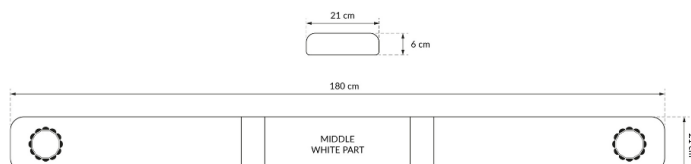

# BARRAS DE LUCES LED

SOLID-180-CLOR

Barra de luces LED Silverblade | 180 cm | ámbar | 12/24V

EAN: 5414184007253

## Especificaciones

A solicitar por	1
Características	Sin control, sin conector de techo
Color	Ámbar
Color de lente	Transparente
Conexión	Extremo de cable abierto
Dimensiones	1800 mm x 210 mm x 90 mm (sin soportes de montaje)
ECE R65 Clase 1	Sí
EMC	EMC R10
EMC R10	Sí
Embalaje	Caja marrón con etiqueta

Fuente de luz	LED
Impermeable	Sí
Longitud del cable (m)	4,50 m
Longitud mm	1800
Montaje	Fijo
Rango de longitud	X-Grande (151 - 200 cm)
Serie	Sólido
Suministrado con	Cable, soportes de montaje universales
Voltaje de funcionamiento	12V - 24V