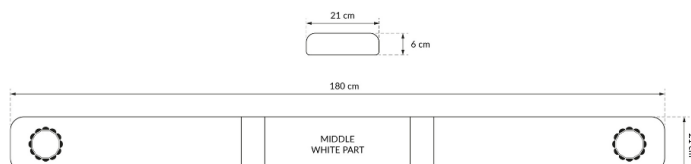

BARRAS DE LUCES LED

SOLID-180-OR

Barra de luces LED SOLID | 180 cm | ámbar | 12/24V

EAN: 5414184007260

Especificaciones

A solicitar por	1	Fuente de luz	LED
Características	Sin control, sin conector de techo	Impermeable	Sí
Color	Ámbar	Longitud del cable (m)	4,50 m
Color de lente	Ámbar	Longitud mm	1800
Conexión	Extremo de cable abierto	Montaje	Fijo
ECE R65 Clase 1	Sí	Rango de longitud	X-Grande (151 - 200 cm)
EMC	EMC R10	Serie	Sólido
EMC R10	Sí	Suministrado con	Cable, soportes de montaje universales
Embalaje	Caja marrón con etiqueta	Voltaje de funcionamiento	12V - 24V