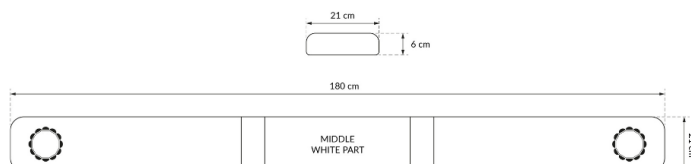

BARRAS DE LUCES LED

SOLID-180-OR

Barra de luces LED SOLID | 180 cm | ámbar | 12/24V

EAN: 5414184007260

Especificaciones

A solicitar por	1	Fuente de luz	LED
Características	Sin control, sin conector de techo	Impermeable	Sí
Color	Ámbar	Longitud	X-Grande (151 - 200 cm)
Color de lente	Ámbar	Longitud del cable (m)	4,50 m
Conexión	Extremo de cable abierto	Longitud mm	1800
ECE R65 Clase 1	Sí	Montaje	Fijo
EMC	EMC R10	Serie	Sólido
EMC R10	Sí	Suministrado con	Cable, soportes de montaje universales
Embalaje	Caja marrón con etiqueta	Voltaje de funcionamiento	12V - 24V