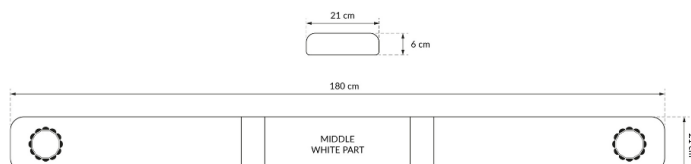

# BARRAS DE LUCES LED

SOLID-180-OR

Barra de luces LED SOLID | 180 cm | ámbar | 12/24V

EAN: 5414184007260

## Especificaciones

A solicitar por	1	Fuente de luz	LED
Características	Sin control, sin conector de techo	Impermeable	Sí
Color	Ámbar	Longitud	X-Grande (151 - 200 cm)
Color de lente	Ámbar	Longitud del cable (m)	4,50 m
Conexión	Extremo de cable abierto	Longitud mm	1800
ECE R65 Clase 1	Sí	Montaje	Fijo
EMC	EMC R10	Serie	Sólido
EMC R10	Sí	Suministrado con	Cable, soportes de montaje universales
Embalaje	Caja marrón con etiqueta	Voltaje de funcionamiento	12V - 24V