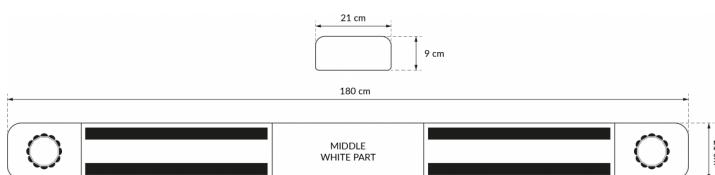

BARRAS DE LUCES LED

SOLID-180-OR-
4XLEDB

Barra de luces LED SOLID | 180 cm | ámbar | 12/24V

EAN: 5414184009349

Especificaciones

A solicitar por	1
Características	Barra con 4 LED de alta potencia (2 hacia adelante, 2 hacia atrás)
Color	Ámbar
Color de lente	Ámbar
Conexión	Extremo de cable abierto
Dimensiones	1800 mm x 210 mm x 90 mm (sin soportes de montaje)
ECE R65 Clase 1	Sí
EMC	EMC R10
EMC R10	Sí
Embalaje	Caja marrón con etiqueta

Fuente de luz	LED
Impermeable	Sí
Longitud del cable (m)	4,50 m
Longitud mm	1800
Montaje	Fijo
Rango de longitud	X-Grande (151 - 200 cm)
Serie	Sólido
Suministrado con	Cable, soportes de montaje universales, control
Voltaje de funcionamiento	12V - 24V