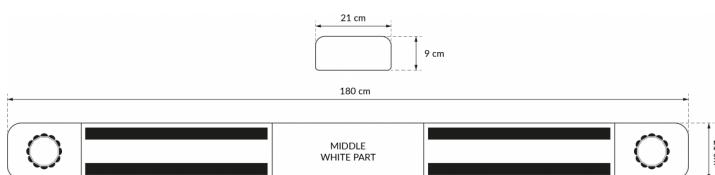

BARRAS DE LUCES LED

SOLID-180-OR-
4XLEDB

Barra de luces LED SOLID | 180 cm | ámbar | 12/24V

EAN: 5414184009349

Especificaciones

A solicitar por	1
Características	Barra con 4 LED de alta potencia (2 hacia adelante, 2 hacia atrás)
Color	Ámbar
Color de lente	Ámbar
Conexión	Extremo de cable abierto
Dimensiones	1800 mm x 210 mm x 90 mm (sin soportes de montaje)
ECE R65 Clase 1	Sí
EMC	EMC R10
EMC R10	Sí
Embalaje	Caja marrón con etiqueta

Fuente de luz	LED
Impermeable	Sí
Longitud	X-Grande (151 - 200 cm)
Longitud del cable (m)	4,50 m
Longitud mm	1800
Montaje	Fijo
Serie	Sólido
Suministrado con	Cable, soportes de montaje universales, control
Voltaje de funcionamiento	12V - 24V