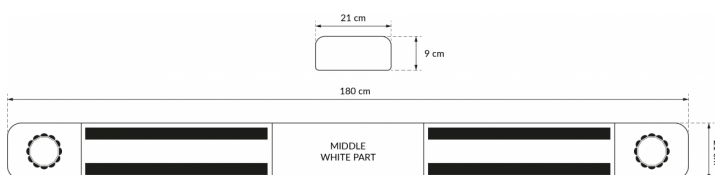

# BARRAS DE LUCES LED

SOLID-180-  
CLOR-4XLEDB

Barra de luces LED SOLID | 180 cm | ámbar | 12/24V

EAN: 5414184007277

## Especificaciones

A solicitar por	1	Fuente de luz	LED
Características	Barra con 4 LED de alta potencia (2 hacia adelante, 2 hacia atrás)	Impermeable	Sí
Color	Ámbar	Información útil	Con parte central iluminada en blanco
Color de lente	Transparente	Longitud	X-Grande (151 - 200 cm)
Conexión	Extremo de cable abierto	Longitud del cable (m)	4,50 m
Dimensiones	1800 mm x 210 mm x 90 mm (sin soportes de montaje)	Longitud mm	1800
ECE R65 Clase 1	Sí	Montaje	Fijo
EMC	EMC R10	Serie	Sólido
EMC R10	Sí	Suministrado con	Cable, soportes de montaje universales, control
Embalaje	Caja marrón con etiqueta	Voltaje de funcionamiento	12V - 24V