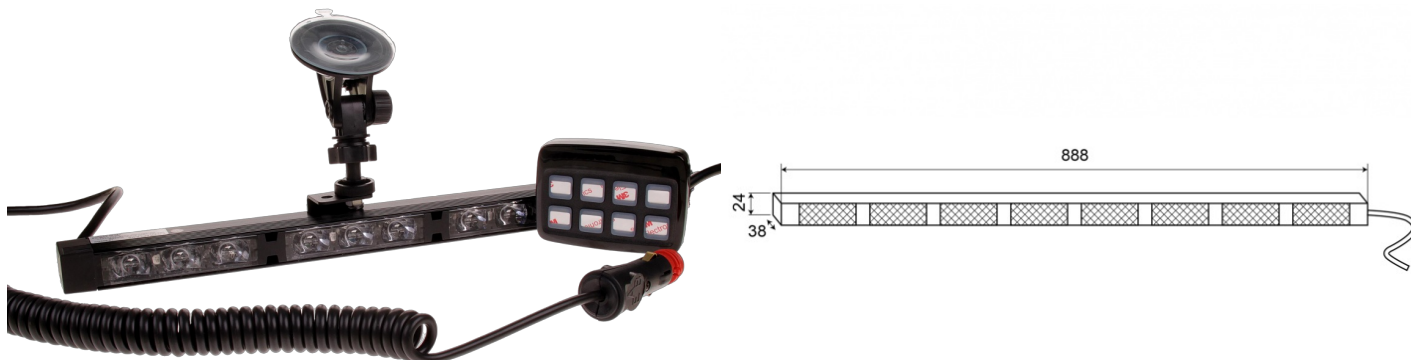

INDICADORES DE TRÁFICO LED

TRAFLED8-O-
RMV

Indicadores de tráfico LED | 8 módulos | ventosas | 12-24V | ámbar

EAN: 5414184009158

Especificaciones

A solicitar por	1	Longitud del cable (m)	15 m
Color	Ámbar	Montaje	Ventosas
Color de lente	Transparente	Número de LEDs	8x3
Conexión	Conector para encendedor de cigarrillos	Número de módulos	8
Dimensiones	888 x 38 x 24 mm	Número de patrones de destello	20 advertencia + 11 direccionales
EMC	EMC R10	Suministrado con	Soportes de montaje con ventosas montados - control con soporte - cable en espiral para alimentación a través del encendedor
EMC R10	Sí	Temperatura de funcionamiento	-30°C / +65°C
Fuente de luz	LED	Vatio	24,40 Watt
Grado IP	IP67	Voltaje de funcionamiento	12V - 24V