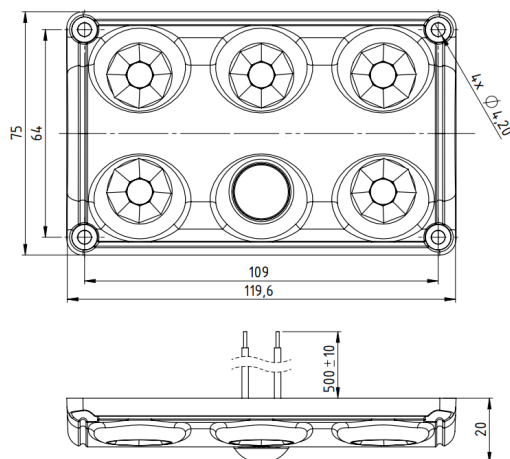

# LUCES INTERIORES

C2-82-DV-SENS

Luz interior | LED | tira | blanco | sensor

EAN: 5414184007536

## Especificaciones

A solicitar por	1	Lumen	900
Color	Blanco	Montaje	Superficial
Conexión	Extremo de cable abierto	Número de LEDs	5
Dimensiones	119,6 mm x 75 mm x 20 mm	Peso (kg)	0,120 Kg
Fuente de luz	LED	Tipo	Rectangular
Grado IP	IP65	Valor Kelvin	5000K
Interruptor	Sensor de movimiento	Vatio	10 Watt
Longitud del cable (m)	0,50 m	Voltaje de funcionamiento	12V - 24V