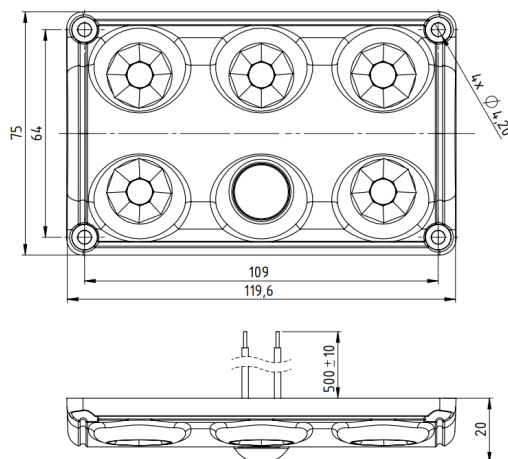

LUCES INTERIORES

C2-82-DV-SENS

Luz interior | LED | tira | blanco | sensor

EAN: 5414184007536

Especificaciones

A solicitar por	1	Lumen	900
Color	Blanco	Montaje	Superficial
Conexión	Extremo de cable abierto	Número de LEDs	5
Dimensiones	119,6 mm x 75 mm x 20 mm	Peso (kg)	0,120 Kg
Fuente de luz	LED	Tipo	Rectangular
Grado IP	IP65	Valor Kelvin	5000K
Interruptor	Sensor de movimiento	Vatio	10 Watt
Longitud del cable (m)	0,50 m	Voltaje de funcionamiento	12V - 24V