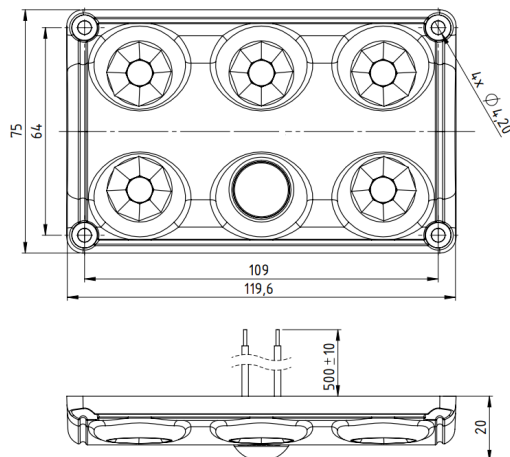

# LUCES INTERIORES

C2-82-DV-SENS

Luz interior | LED | tira | blanco | sensor

EAN: 5414184007536

## Especificaciones

A solicitar por	1	Lumen	900
Color	Blanco	Montaje	Superficial
Conexión	Extremo de cable abierto	Número de LEDs	5
Dimensiones	119,6 mm x 75 mm x 20 mm	Peso (kg)	0,120 Kg
Fuente de luz	LED	Tipo	Rectangular
Grado IP	IP65	Valor Kelvin	5000K
Interruptor	Sensor de movimiento	Vatio	10 Watt
Longitud del cable (m)	0,50 m	Voltaje de funcionamiento	12V - 24V