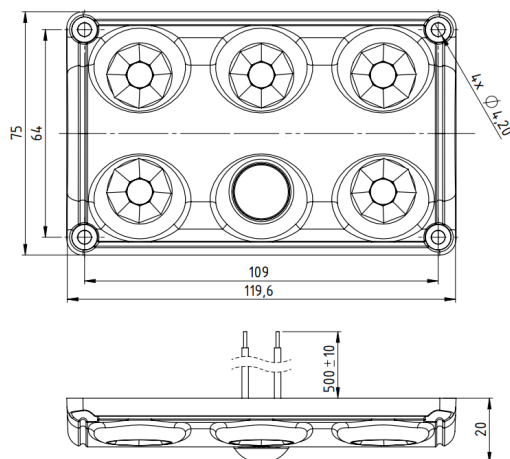

LUCES INTERIORES

C2-82-DV-SENS

Luz interior | LED | tira | blanco | sensor

EAN: 5414184007536

Especificaciones

A solicitar por	1	Lumen	900
Color	Blanco	Montaje	Superficial
Conexión	Extremo de cable abierto	Número de LEDs	5
Dimensiones	119,6 mm x 75 mm x 20 mm	Peso (kg)	0,120 Kg
Fuente de luz	LED	Tipo	Rectangular
Grado IP	IP65	Valor Kelvin	5000K
Interruptor	Sensor de movimiento	Vatio	10 Watt
Longitud del cable (m)	0,50 m	Voltaje de funcionamiento	12V - 24V