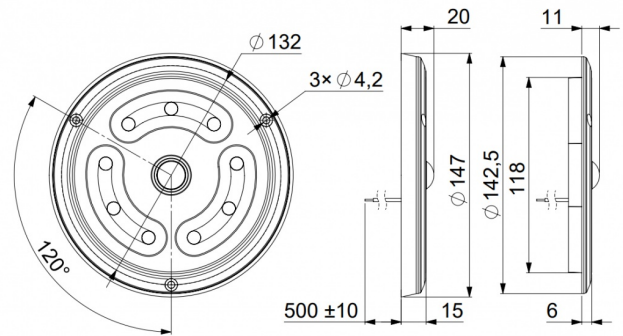

# LUCES INTERIORES

C2-83-DV-SENS

Luz interior | LED | redonda | blanco | sensor

EAN: 5414184007543

## Especificaciones

A solicitar por	1	Longitud del cable (m)	0,50 m
Color	Blanco	Lumen	1650
Conexión	Extremo de cable abierto	Montaje	Superficial y empotrado
Dimensiones	147 mm x 11 (20) mm	Número de LEDs	9
Diámetro mm	147 mm	Peso (kg)	0,280 Kg
Fuente de luz	LED	Tipo	Redondo
Grado IP	IP65	Valor Kelvin	5000K
Información útil	Carcasa de ALU	Vatio	12 Watt
Interruptor	Sensor de movimiento	Voltaje de funcionamiento	12V - 24V