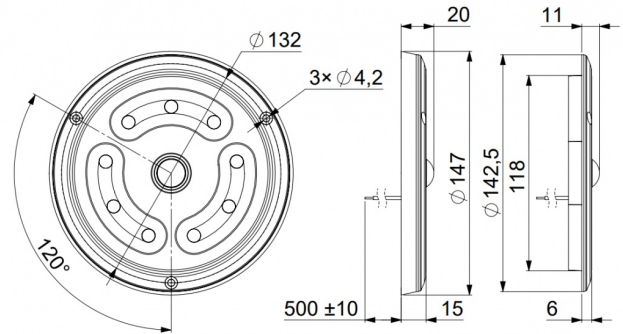

# LUCES INTERIORES

C2-83-DV-SENS

Luz interior | LED | redonda | blanco | sensor

EAN: 5414184007543

## Especificaciones

A solicitar por	1	Longitud del cable (m)	0,50 m
Color	Blanco	Lumen	1650
Conexión	Extremo de cable abierto	Montaje	Superficial y empotrado
Dimensiones	147 mm x 11 (20) mm	Número de LEDs	9
Diámetro mm	147 mm	Peso (kg)	0,280 Kg
Fuente de luz	LED	Tipo	Redondo
Grado IP	IP65	Valor Kelvin	5000K
Información útil	Carcasa de ALU	Vatio	12 Watt
Interruptor	Sensor de movimiento	Voltaje de funcionamiento	12V - 24V