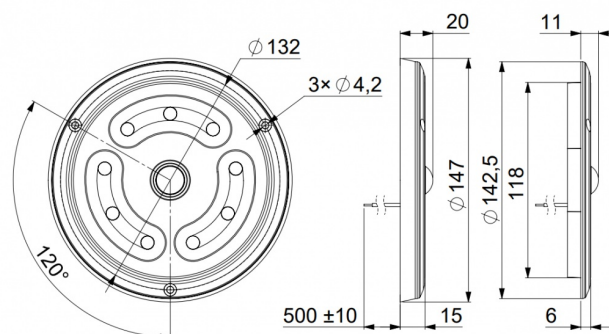

LUCES INTERIORES

C2-83-DV-SENS

Luz interior | LED | redonda | blanco | sensor

EAN: 5414184007543

Especificaciones

A solicitar por	1	Longitud del cable (m)	0,50 m
Color	Blanco	Lumen	1650
Conexión	Extremo de cable abierto	Montaje	Superficial y empotrado
Dimensiones	147 mm x 11 (20) mm	Número de LEDs	9
Diámetro mm	147 mm	Peso (kg)	0,280 Kg
Fuente de luz	LED	Tipo	Redondo
Grado IP	IP65	Valor Kelvin	5000K
Información útil	Carcasa de ALU	Vatio	12 Watt
Interruptor	Sensor de movimiento	Voltaje de funcionamiento	12V - 24V