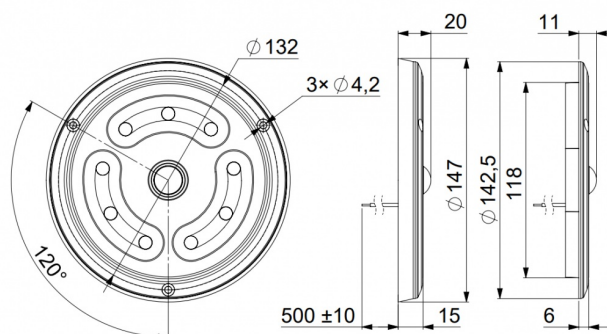

LUCES INTERIORES

C2-83-DV-SENS

Luz interior | LED | redonda | blanco | sensor

EAN: 5414184007543

Especificaciones

A solicitar por	1	Longitud del cable (m)	0,50 m
Color	Blanco	Lumen	1650
Conexión	Extremo de cable abierto	Montaje	Superficial y empotrado
Dimensiones	147 mm x 11 (20) mm	Número de LEDs	9
Diámetro mm	147 mm	Peso (kg)	0,280 Kg
Fuente de luz	LED	Tipo	Redondo
Grado IP	IP65	Valor Kelvin	5000K
Información útil	Carcasa de ALU	Vatio	12 Watt
Interruptor	Sensor de movimiento	Voltaje de funcionamiento	12V - 24V