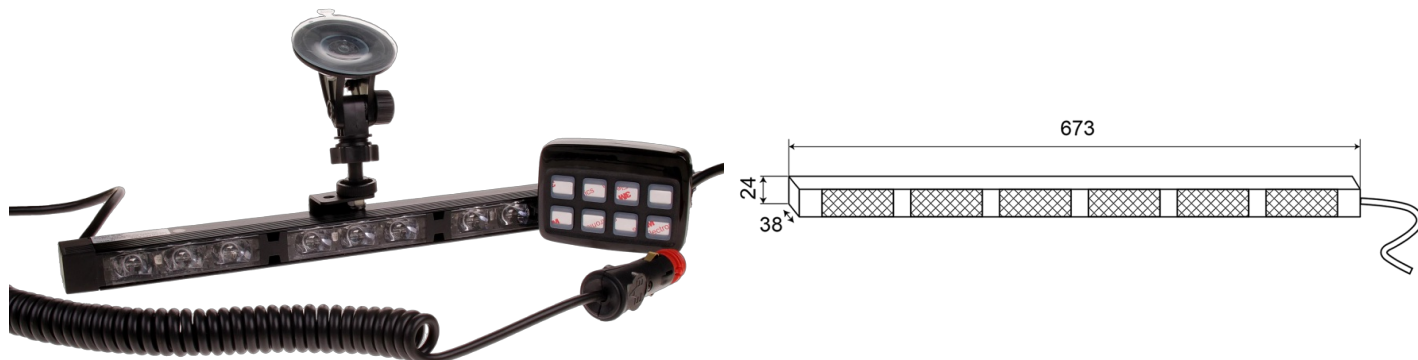

# INDICADORES DE TRÁFICO LED

TRAFLED6-O-  
RMV

Indicadores de tráfico LED | 6 módulos | ventosas | 12-  
24V | ámbar

EAN: 5414184007499

## Especificaciones

A solicitar por	1	Longitud del cable (m)	4,50 m
Color	Ámbar	Montaje	Ventosas
Color de lente	Transparente	Número de LEDs	6x3
Conexión	Conector para encendedor de cigarrillos	Número de módulos	6
Dimensiones	673 x 38 x 24 mm	Número de patrones de destello	20 advertencia + 11 direccionales
EMC	EMC R10	Suministrado con	Soportes de montaje con ventosas montados - control con soporte - cable en espiral para alimentación a través del encendedor
EMC R10	Sí	Temperatura de funcionamiento	-30°C / +65°C
Fuente de luz	LED	Vatio	18,60 Watt
Grado IP	IP67	Voltaje de funcionamiento	12V - 24V