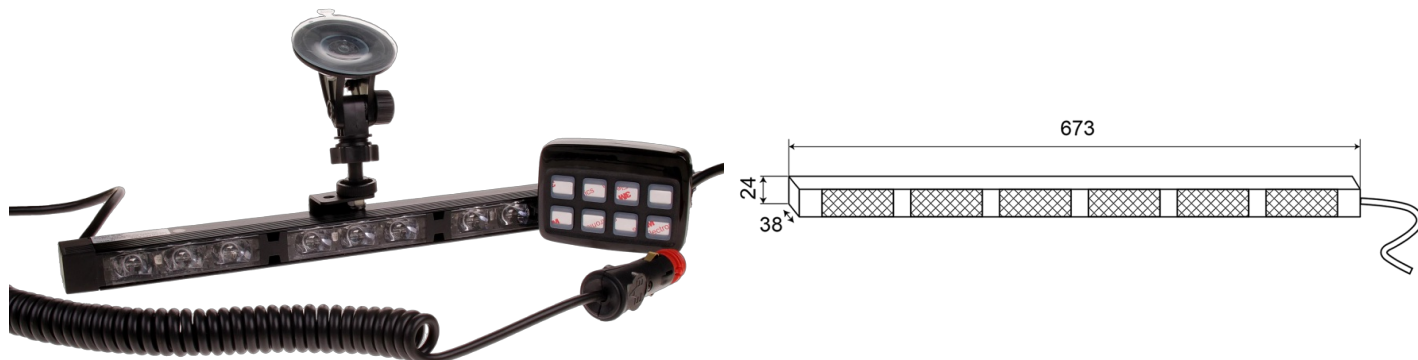

# BARRAS DIRECCIONALES LED

TRAFLED6-O-  
RMV

Barra direccional LED | 6 módulos | ventosas |12-24V |  
ámbar

EAN: 5414184007499

## Especificaciones

A solicitar por	1	Longitud del cable (m)	4,50 m
Color	Ámbar	Montaje	Ventosas
Color de lente	Transparente	Número de LEDs	6x3
Conexión	Conector para encendedor de cigarrillos	Número de módulos	6
Dimensiones	673 x 38 x 24 mm	Número de patrones de destello	20 advertencia + 11 direccionales
EMC	EMC R10	Suministrado con	Soportes de montaje con ventosas montados - control con soporte - cable en espiral para alimentación a través del encendedor
EMC R10	Sí	Temperatura de funcionamiento	-30°C / +65°C
Fuente de luz	LED	Vatio	18,60 Watt
Grado IP	IP67	Voltaje de funcionamiento	12V - 24V