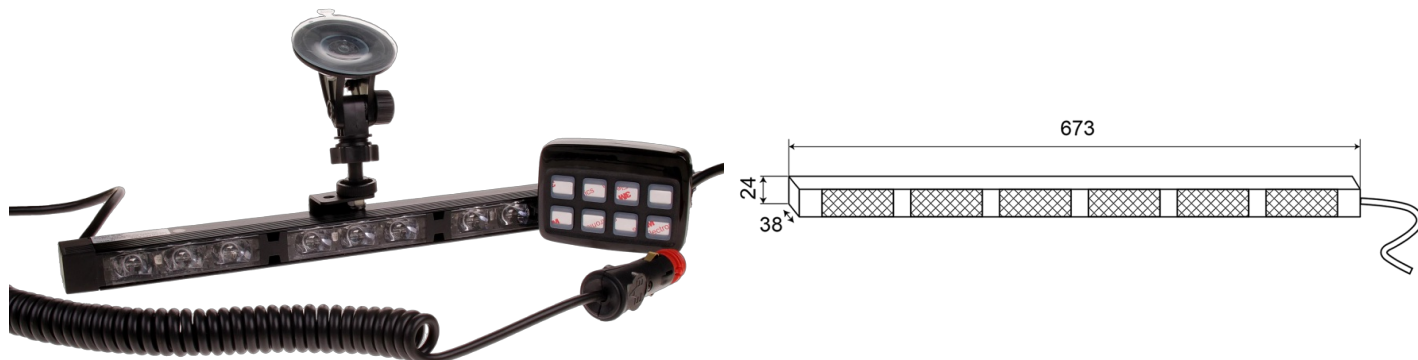

BARRAS DIRECCIONALES LED

TRAFLED6-O-
RMV

Barra direccional LED | 6 módulos | ventosas |12-24V |
ámbar

EAN: 5414184007499

Especificaciones

A solicitar por	1	Longitud del cable (m)	4,50 m
Color	Ámbar	Montaje	Ventosas
Color de lente	Transparente	Número de LEDs	6x3
Conexión	Conector para encendedor de cigarrillos	Número de módulos	6
Dimensiones	673 x 38 x 24 mm	Número de patrones de destello	20 advertencia + 11 direccionales
EMC	EMC R10	Suministrado con	Soportes de montaje con ventosas montados - control con soporte - cable en espiral para alimentación a través del encendedor
EMC R10	Sí	Temperatura de funcionamiento	-30°C / +65°C
Fuente de luz	LED	Vatio	18,60 Watt
Grado IP	IP67	Voltaje de funcionamiento	12V - 24V