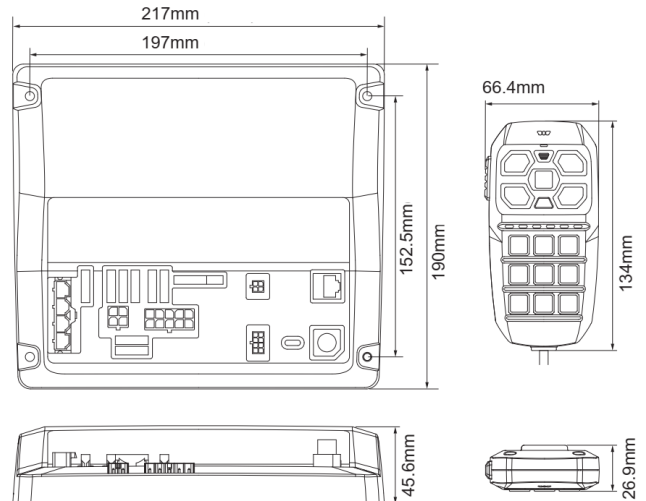

### Especificaciones

A solicitar por	1	Programable	Programación vía PC
CISPR 25	Sí	Retransmisión de radio	Sí
Dimensiones	Control: 66,4 mm x 134 mm x 26,9 mm - Sirena: 217 mm x 190 mm x 45,6 mm	Salida de altavoz	200 vatios (100 vatios x 2)
EMC R10	Sí	Salidas detalladas	12 salidas: 3x15 amp, 3x10 amp, 2x2 amp, 4x0,25 amp
Impedancia de altavoz	11 Ohm	Sensor de voltaje de batería	Sí
Información útil	Esta unidad se programa según sus especificaciones	Suministrado con	Juego completo
MIC PA	Micrófono incorporado y controlado a mano	Tipo	Panel de control + sirena
Montaje	Superficial	Tonos	Wail - Yelp - Phaser (Perforador) - Hi-Lo - Mecánico - ...
Número de botones	14 botones	Voltaje de funcionamiento	12V - 24V
Peso (kg)	1,800 Kg		