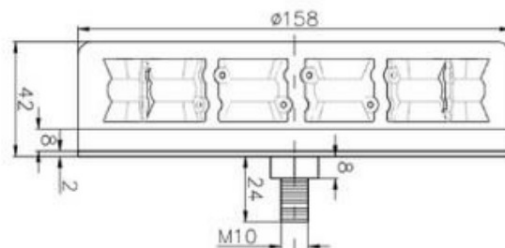

# BALIZAS GIRATORIAS

BAQ-DV-CLGR

Baliza LED | montaje con 1 tornillo | 12/24 V | verde

EAN: 5414184008588

## Especificaciones

A solicitar por	1	Embalaje	Caja blanca con etiqueta
Altura mm	42 mm	Fuente de luz	LED
Color	Verde	Montaje	Montaje con 1 tornillo
Color de lente	Transparente	Número de LEDs	12
Conexión	Extremo de cable abierto	Rango de altura	0 - 69 mm
Diámetro mm	158 mm	Rango de diámetros	171 - 210 mm
ECE R65	No	Voltaje de funcionamiento	12V - 24V
EMC	EMC R10		