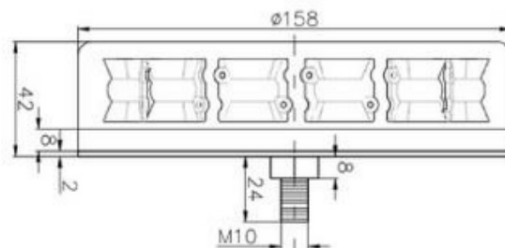

BALIZAS GIRATORIAS

BAQ-DV-CLGR

Baliza LED | montaje con 1 tornillo | 12/24 V | verde

EAN: 5414184008588

Especificaciones

A solicitar por	1	EMC	EMC R10
Altura mm	42 mm	Embalaje	Caja blanca con etiqueta
Color	Verde	Fuente de luz	LED
Color de lente	Transparente	Montaje	Montaje con 1 tornillo
Conexión	Extremo de cable abierto	Número de LEDs	12
Diámetro mm	158 mm	Rango de altura	0 - 69 mm
ECE R65 Clase 1	No	Voltaje de funcionamiento	12V - 24V