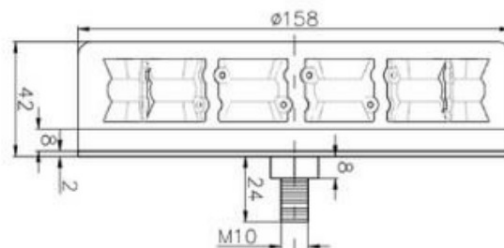

BALIZAS GIRATORIAS

BAQ-DV-CLGR

Baliza LED | montaje con 1 tornillo | 12/24 V | verde

EAN: 5414184008588

Especificaciones

A solicitar por	1	EMC	EMC R10
Altura mm	42 mm	Embalaje	Caja blanca con etiqueta
Color	Verde	Fuente de luz	LED
Color de lente	Transparente	Montaje	Montaje con 1 tornillo
Conexión	Extremo de cable abierto	Número de LEDs	12
Diámetro mm	158 mm	Rango de altura	0 - 69 mm
ECE R65 Clase 1	No	Voltaje de funcionamiento	12V - 24V