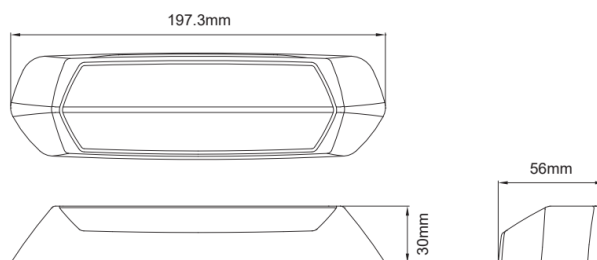

LUCES DE TRABAJO

SCENEMAX-
OR/CR

Luz de escena | intermitente LED | 2 en 1 | 1700
lúmenes | ámbar/blanco

EAN: 5414184008601

Especificaciones

A solicitar por	1	Longitud del cable (m)	0,20 m
Color	Ámbar/blanco	Lumen	1700
Color de LEDs	Blanco y ámbar	Montaje	Superficial
Color de lente	Transparente	Número de LEDs	12
Color del cuerpo	Negro	Número de patrones de destello	29
Conexión	Extremo de cable abierto	Peso (kg)	0,330 Kg
Dimensiones	197 x 30 x 56 mm	Rango de lúmenes	Medio 800 - 2000 lúmenes
ECE R65 Clase 2	Sí	Suministrado con	Tornillos de montaje
EMC R10	Sí	Temperatura de funcionamiento	-40°C / +65°C
Embalaje	Caja blanca con etiqueta	Tipo	Rectangular-curvado
Forma	Rectangular/alargado/prolongado	Vatio	15 Watt
Fuente de luz	LED	Voltaje de funcionamiento	12V - 24V
Grado IP	IPX7		
Información útil	2 en 1: potente luz de advertencia y luz de escena con alta intensidad lumínica		