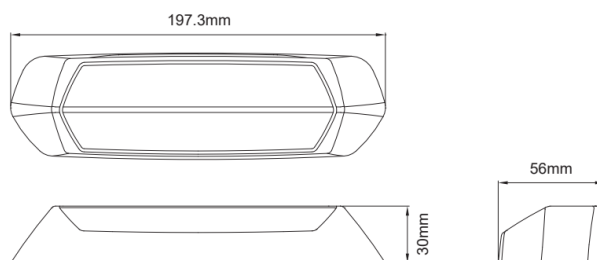

LUCES DE TRABAJO

SCENEMAX-
OR/CR-RO

Luz de escena | intermitente LED | 2 en 1 | 1700
lúmenes | ámbar/blanco | cubierta roja

EAN: 5414184008649

Especificaciones

| | | | |
|------------------|---------------------------------|-------------------------------|---|
| A solicitar por | 1 | Información útil | 2 en 1: potente luz de advertencia y luz de escena con alta intensidad lumínica |
| Color | Ámbar/blanco | Longitud del cable (m) | 0,20 m |
| Color de LEDs | Blanco y ámbar | Lumen | 1700 |
| Color de lente | Transparente | Montaje | Superficial |
| Color del cuerpo | Rojo | Número de LEDs | 12 |
| Conexión | Extremo de cable abierto | Peso (kg) | 0,330 Kg |
| Dimensiones | 197 x 30 x 56 mm | Rango de lúmenes | Medio 800 - 2000 lúmenes |
| ECE R65 Clase 2 | Sí | Suministrado con | Tornillos de montaje |
| EMC R10 | Sí | Temperatura de funcionamiento | -40°C / +65°C |
| Embalaje | Caja blanca con etiqueta | Tipo | Rectangular-curvado |
| Forma | Rectangular/alargado/prolongado | Vatio | 15 Watt |
| Fuente de luz | LED | Voltaje de funcionamiento | 12V - 24V |
| Grado IP | IPX7 | | |