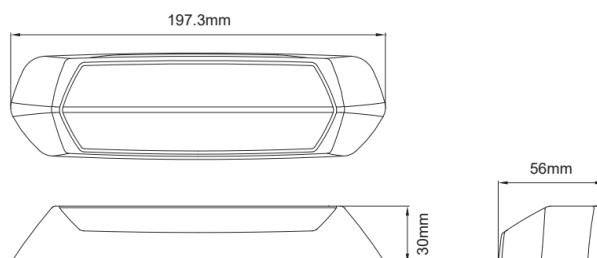

LUCES DE TRABAJO

SCENEMAX-
OR/CR-RO

Luz de escena | intermitente LED | 2 en 1 | 1700
lúmenes | ámbar/blanco | cubierta roja

EAN: 5414184008649

Especificaciones

A solicitar por	1	Información útil	2 en 1: potente luz de advertencia y luz de escena con alta intensidad lumínica
Color	Ámbar/blanco	Longitud del cable (m)	0,20 m
Color de LEDs	Blanco y ámbar	Lumen	1700
Color de lente	Transparente	Montaje	Superficial
Color del cuerpo	Rojo	Número de LEDs	12
Conexión	Extremo de cable abierto	Peso (kg)	0,330 Kg
Dimensiones	197 x 30 x 56 mm	Rango de lúmenes	Medio 800 - 2000 lúmenes
ECE R65 Clase 2	Sí	Suministrado con	Tornillos de montaje
EMC R10	Sí	Temperatura de funcionamiento	-40°C / +65°C
Embalaje	Caja blanca con etiqueta	Tipo	Rectangular-curvado
Forma	Rectangular/alargado/prolongado	Vatio	15 Watt
Fuente de luz	LED	Voltaje de funcionamiento	12V - 24V
Grado IP	IPX7		