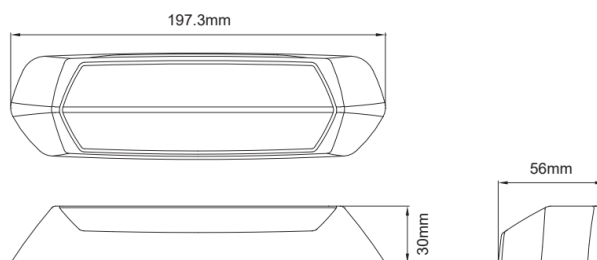

LUCES DE TRABAJO

SCENEMAX-
OR/CR-RO

Luz de escena | intermitente LED | 2 en 1 | 1700
lúmenes | ámbar/blanco | cubierta roja

EAN: 5414184008649

Especificaciones

A solicitar por	1	Información útil	2 en 1: potente luz de advertencia y luz de escena con alta intensidad lumínica
Color	Ámbar/blanco	Longitud del cable (m)	0,20 m
Color de LEDs	Blanco y ámbar	Lumen	1700
Color de lente	Transparente	Montaje	Superficial
Color del cuerpo	Rojo	Número de LEDs	12
Conexión	Extremo de cable abierto	Peso (kg)	0,330 Kg
Dimensiones	197 x 30 x 56 mm	Rango de lúmenes	Medio 800 - 2000 lúmenes
ECE R65 Clase 2	Sí	Suministrado con	Tornillos de montaje
EMC R10	Sí	Temperatura de funcionamiento	-40°C / +65°C
Embalaje	Caja blanca con etiqueta	Tipo	Rectangular-curvado
Forma	Rectangular/alargado/prolongado	Vatio	15 Watt
Fuente de luz	LED	Voltaje de funcionamiento	12V - 24V
Grado IP	IPX7		