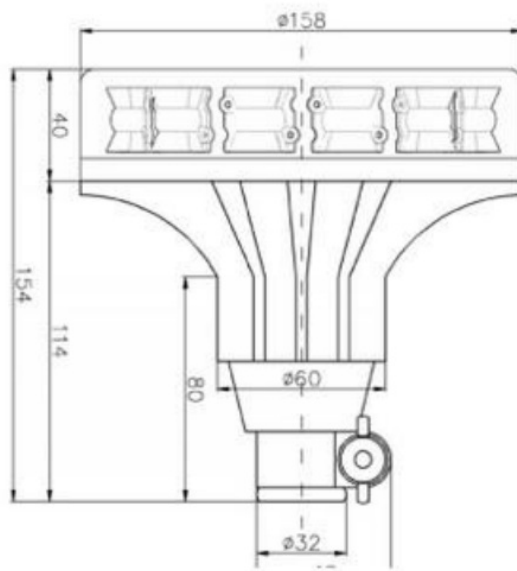

BALIZAS GIRATORIAS

BAQF-DV-OR-
ICAO

Baliza LED DIN | 12/24 V | ámbar | ICAO

EAN: 5414184008755

Especificaciones

A solicitar por	1	Fuente de luz	LED
Altura mm	154 mm	ICAO	Sí
Color	Ámbar	Montaje	Montaje en tubo, flexible
Color de lente	Ámbar	Número de LEDs	12
Conexión	Montaje en tubo	Número de patrones de destello	1
Diámetro mm	158 mm	Patrones de destello	1 solo patrón: destellos
ECE R65 Clase 1	Sí	Rango de altura	131 - 170 mm
Embalaje	Caja blanca con etiqueta	Voltaje de funcionamiento	12V - 24V