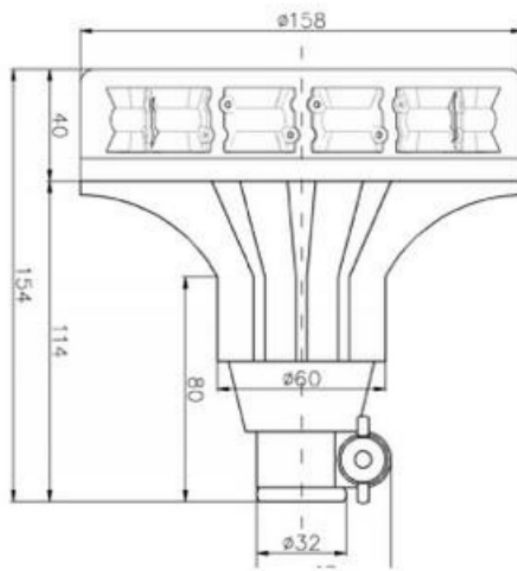

BALIZAS GIRATORIAS

BAQF-DV-OR-
ICAO

Baliza LED DIN | 12/24 V | ámbar | ICAO

EAN: 5414184008755

Especificaciones

A solicitar por	1	Fuente de luz	LED
Altura mm	154 mm	ICAO	Sí
Color	Ámbar	Montaje	Montaje flexible en tubo
Color de lente	Ámbar	Número de LEDs	12
Conexión	Montaje en tubo	Número de patrones de destello	1
Diámetro mm	158 mm	Patrones de destello	1 solo patrón: destellos
ECE R65 Clase 1	Sí	Rango de altura	131 - 170 mm
Embalaje	Caja blanca con etiqueta	Voltaje de funcionamiento	12V - 24V