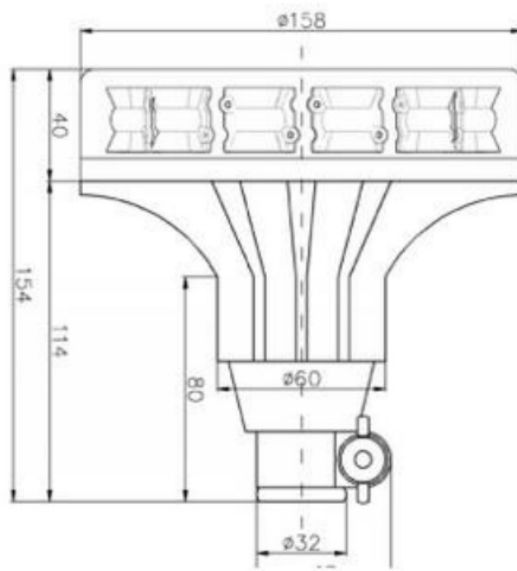

BALIZAS GIRATORIAS

BAQF-DV-OR-
ICAO

Baliza LED DIN | 12/24 V | ámbar | ICAO

EAN: 5414184008755

Especificaciones

| | |
|-----------------|--------------------------|
| A solicitar por | 1 |
| Altura mm | 154 mm |
| Color | Ámbar |
| Color de lente | Ámbar |
| Conexión | Montaje en tubo |
| Diámetro mm | 158 mm |
| ECE R65 Clase 1 | Sí |
| Embalaje | Caja blanca con etiqueta |
| Fuente de luz | LED |
| ICAO | Sí |

| | |
|--------------------------------|---------------------------|
| Montaje | Montaje en tubo, flexible |
| Número de LEDs | 12 |
| Número de patrones de destello | 1 |
| Patrones de destello | 1 solo patrón: destellos |
| Rango de altura | 131 - 170 mm |
| Rango de diámetros | 171 - 210 mm |
| Voltaje de funcionamiento | 12V - 24V |