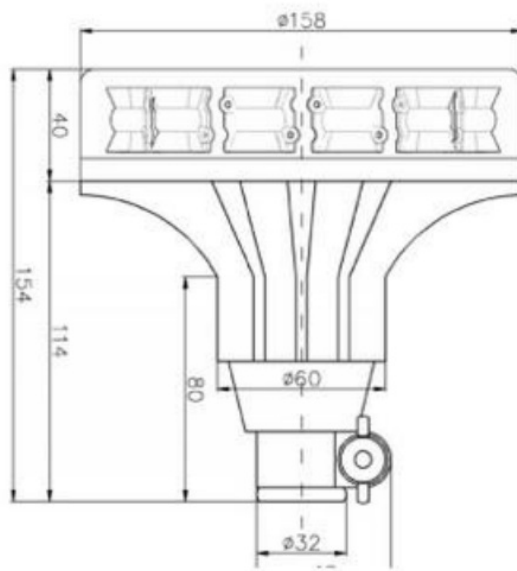

# BALIZAS GIRATORIAS

BAQF-DV-CLOR-  
ICAO

Baliza LED | DIN | 12/24 V | ámbar | transparent lens | ICAO

EAN: 5414184008762

## Especificaciones

A solicitar por	1	Fuente de luz	LED
Altura mm	154 mm	ICAO	Sí
Color	Ámbar	Montaje	Montaje en tubo, flexible
Color de lente	Transparente	Número de LEDs	8
Conexión	Montaje en tubo	Número de patrones de destello	1
Diámetro mm	158 mm	Patrones de destello	1 solo patrón: destellos
ECE R65 Clase 1	Sí	Rango de altura	131 - 170 mm
Embalaje	Caja blanca con etiqueta	Voltaje de funcionamiento	12V - 24V