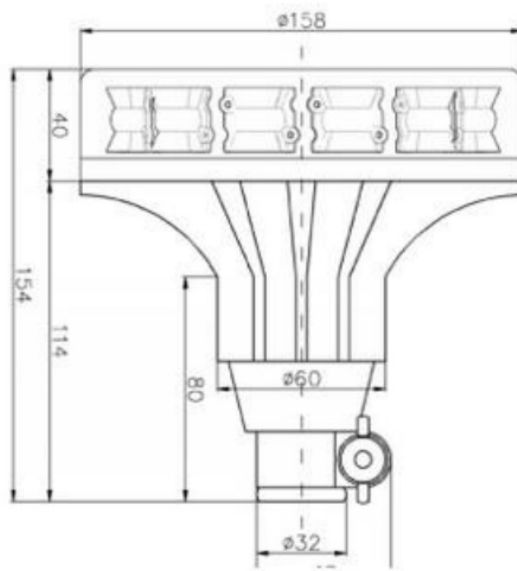

BALIZAS GIRATORIAS

BAQF-DV-CLOR-
ICAO

Baliza LED | DIN | 12/24 V | ámbar | transparent lens | ICAO

EAN: 5414184008762

Especificaciones

A solicitar por	1	Fuente de luz	LED
Altura mm	154 mm	ICAO	Sí
Color	Ámbar	Montaje	Montaje en tubo, flexible
Color de lente	Transparente	Número de LEDs	8
Conexión	Montaje en tubo	Número de patrones de destello	1
Diámetro mm	158 mm	Patrones de destello	1 solo patrón: destellos
ECE R65 Clase 1	Sí	Rango de altura	131 - 170 mm
Embalaje	Caja blanca con etiqueta	Voltaje de funcionamiento	12V - 24V