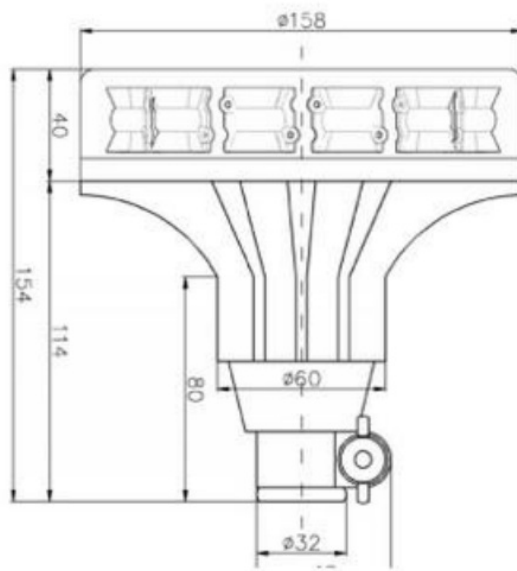

# BALIZAS GIRATORIAS

BAQF-DV-CLOR-  
ICAO

Baliza LED | DIN | 12/24 V | ámbar | transparent lens | ICAO

EAN: 5414184008762

## Especificaciones

A solicitar por	1	Fuente de luz	LED
Altura mm	154 mm	ICAO	Sí
Color	Ámbar	Montaje	Montaje flexible en tubo
Color de lente	Transparente	Número de LEDs	8
Conexión	Montaje en tubo	Número de patrones de destello	1
Diámetro mm	158 mm	Patrones de destello	1 solo patrón: destellos
ECE R65 Clase 1	Sí	Rango de altura	131 - 170 mm
Embalaje	Caja blanca con etiqueta	Voltaje de funcionamiento	12V - 24V