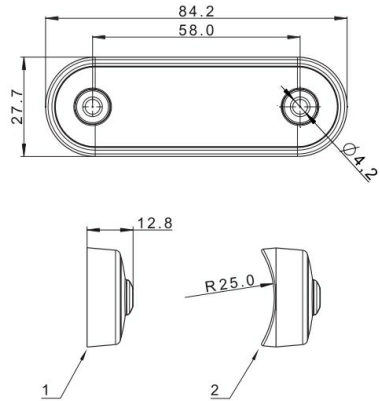

LUCES DE POSICIÓN

273-DV-CR-DARK

Luz de posición LED | 4 LEDs | 12-24V | rojo | blanco/ahumado

EAN: 5414184008779

Especificaciones

A solicitar por	1	Funciones	Luz de marcado delantera
Certificación	ECE R7	Impermeable	Sí
Color	Blanco	Lado de montaje	Parte delantera
Color de lente	Ahumado	Longitud del cable (m)	0,15 m
Conexión	Extremo de cable abierto	Montaje	Superficial
Dimensiones	84 x 28 x 12,8 mm	Número de LEDs	4
EMC	EMC R10	Peso (kg)	0,042 Kg
Embalaje	Empaque POS	Temperatura de funcionamiento	-40°C / +55°C
Fuente de luz	LED	Voltaje de funcionamiento	12V - 24V