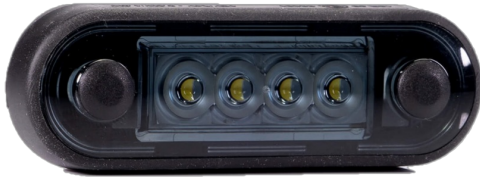

LUCES DE POSICIÓN

273-DV-CR-DARK

Luz de posición LED | 4 LEDs | 12-24V | rojo | blanco/ahumado

EAN: 5414184008779

Especificaciones

A solicitar por	1	Funciones	Luz de marcado delantera
Certificación	ECE R7	Impermeable	Sí
Color	Blanco	Lado de montaje	Parte delantera
Color de lente	Ahumado	Longitud del cable (m)	0,15 m
Conexión	Extremo de cable abierto	Montaje	Superficial
Dimensiones	84 x 28 x 12,8 mm	Número de LEDs	4
EMC	EMC R10	Peso (kg)	0,042 Kg
Embalaje	Empaque POS	Temperatura de funcionamiento	-40°C / +55°C
Fuente de luz	LED	Voltaje de funcionamiento	12V - 24V