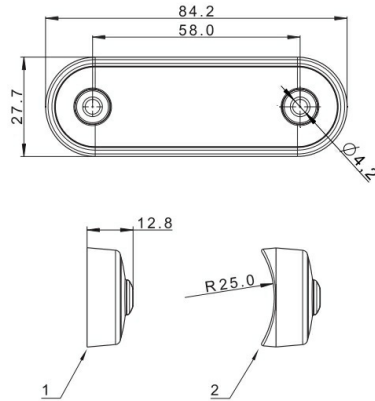

LUCES DE POSICIÓN

273-DV-CR-DARK

Luz de posición LED | 4 LEDs | 12-24V | rojo | blanco/ahumado

EAN: 5414184008779

Especificaciones

A solicitar por	1	Funciones	Luz de marcado delantera
Certificación	ECE R7	Impermeable	Sí
Color	Blanco	Lado de montaje	Parte delantera
Color de lente	Ahumado	Longitud del cable (m)	0,15 m
Conexión	Extremo de cable abierto	Montaje	Superficial
Dimensiones	84 x 28 x 12,8 mm	Número de LEDs	4
EMC	EMC R10	Peso (kg)	0,042 Kg
Embalaje	Empaque POS	Temperatura de funcionamiento	-40°C / +55°C
Fuente de luz	LED	Voltaje de funcionamiento	12V - 24V