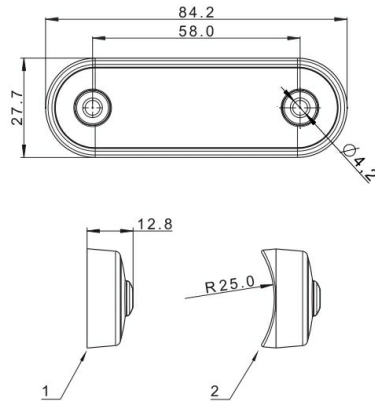

LUCES DE POSICIÓN

273-DV-OR-
DARK

Luz de posición LED | 4 LEDs | 12-24V | ámbar |
blanco/ahumado

EAN: 5414184008786

Especificaciones

| | | | |
|-----------------|--------------------------|-------------------------------|-----------------|
| A solicitar por | 1 | Funciones | Marcado lateral |
| Certificación | ECE R91 | Impermeable | Sí |
| Color | Ámbar | Lado de montaje | Lateral |
| Color de lente | Ahumado | Longitud del cable (m) | 0,15 m |
| Conexión | Extremo de cable abierto | Montaje | Superficial |
| Dimensiones | 84 x 28 x 12,8 mm | Número de LEDs | 4 |
| EMC | EMC R10 | Peso (kg) | 0,042 Kg |
| Embalaje | Empaque POS | Temperatura de funcionamiento | -40°C / +55°C |
| Fuente de luz | LED | Voltaje de funcionamiento | 12V - 24V |