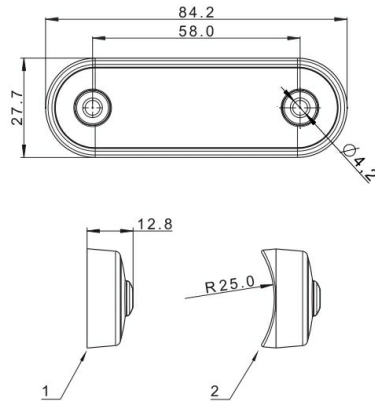

LUCES DE POSICIÓN

273-DV-OR-
DARK

Luz de posición LED | 4 LEDs | 12-24V | ámbar |
blanco/ahumado

EAN: 5414184008786

Especificaciones

A solicitar por	1	Funciones	Marcado lateral
Certificación	ECE R91	Impermeable	Sí
Color	Ámbar	Lado de montaje	Lateral
Color de lente	Ahumado	Longitud del cable (m)	0,15 m
Conexión	Extremo de cable abierto	Montaje	Superficial
Dimensiones	84 x 28 x 12,8 mm	Número de LEDs	4
EMC	EMC R10	Peso (kg)	0,042 Kg
Embalaje	Empaque POS	Temperatura de funcionamiento	-40°C / +55°C
Fuente de luz	LED	Voltaje de funcionamiento	12V - 24V