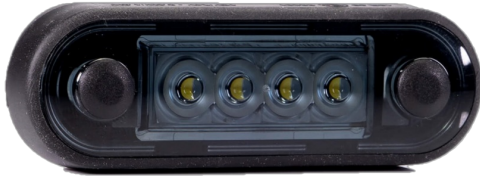

LUCES DE POSICIÓN

273-DV-OR-
DARK

Luz de posición LED | 4 LEDs | 12-24V | ámbar |
blanco/ahumado

EAN: 5414184008786

Especificaciones

A solicitar por	1	Funciones	Marcado lateral
Certificación	ECE R91	Impermeable	Sí
Color	Ámbar	Lado de montaje	Lateral
Color de lente	Ahumado	Longitud del cable (m)	0,15 m
Conexión	Extremo de cable abierto	Montaje	Superficial
Dimensiones	84 x 28 x 12,8 mm	Número de LEDs	4
EMC	EMC R10	Peso (kg)	0,042 Kg
Embalaje	Empaque POS	Temperatura de funcionamiento	-40°C / +55°C
Fuente de luz	LED	Voltaje de funcionamiento	12V - 24V