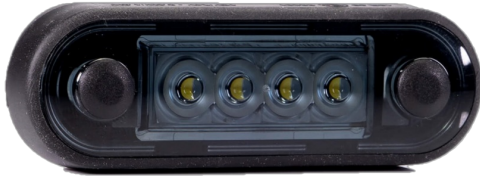

LUCES DE POSICIÓN

273-DV-OR-
DARK

Luz de posición LED | 4 LEDs | 12-24V | ámbar |
blanco/ahumado

EAN: 5414184008786

Especificaciones

| | | | |
|-----------------|--------------------------|-------------------------------|-----------------|
| A solicitar por | 1 | Funciones | Marcado lateral |
| Certificación | ECE R91 | Impermeable | Sí |
| Color | Ámbar | Lado de montaje | Lateral |
| Color de lente | Ahumado | Longitud del cable (m) | 0,15 m |
| Conexión | Extremo de cable abierto | Montaje | Superficial |
| Dimensiones | 84 x 28 x 12,8 mm | Número de LEDs | 4 |
| EMC | EMC R10 | Peso (kg) | 0,042 Kg |
| Embalaje | Empaque POS | Temperatura de funcionamiento | -40°C / +55°C |
| Fuente de luz | LED | Voltaje de funcionamiento | 12V - 24V |