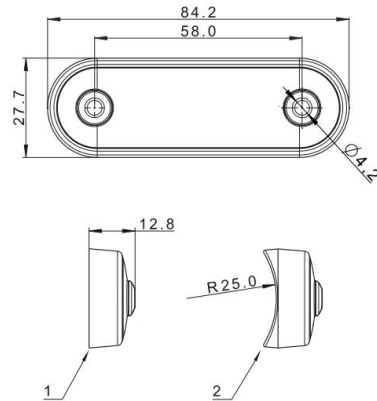

LUCES DE POSICIÓN

273-DV-RO-
DARK

Luz de posición LED | 4 LEDs | 12-24V | rojo |
oscuro/ahumado

EAN: 5414184008793

Especificaciones

A solicitar por	1	Funciones	Luz de marcado trasera
Certificación	ECE R7	Impermeable	Sí
Color	Rojo	Lado de montaje	Parte trasera
Color de lente	Ahumado	Longitud del cable (m)	0,15 m
Conexión	Extremo de cable abierto	Montaje	Superficial
Dimensiones	84 x 28 x 12,8 mm	Número de LEDs	4
EMC	EMC R10	Peso (kg)	0,042 Kg
Embalaje	Empaque POS	Temperatura de funcionamiento	-40°C / +55°C
Fuente de luz	LED	Voltaje de funcionamiento	12V - 24V