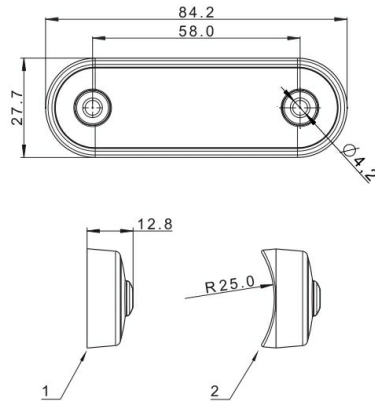

LUCES DE POSICIÓN

273-DV-RO-
DARK

Luz de posición LED | 4 LEDs | 12-24V | rojo |
oscuro/ahumado

EAN: 5414184008793

Especificaciones

A solicitar por	1	Funciones	Luz de marcado trasera
Certificación	ECE R7	Impermeable	Sí
Color	Rojo	Lado de montaje	Parte trasera
Color de lente	Ahumado	Longitud del cable (m)	0,15 m
Conexión	Extremo de cable abierto	Montaje	Superficial
Dimensiones	84 x 28 x 12,8 mm	Número de LEDs	4
EMC	EMC R10	Peso (kg)	0,042 Kg
Embalaje	Empaque POS	Temperatura de funcionamiento	-40°C / +55°C
Fuente de luz	LED	Voltaje de funcionamiento	12V - 24V