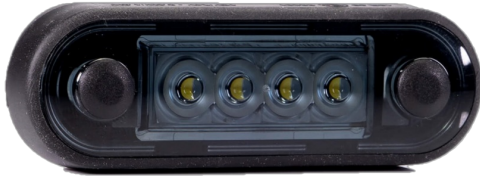

LUCES DE POSICIÓN

273-DV-RO-
DARK

Luz de posición LED | 4 LEDs | 12-24V | rojo |
oscuro/ahumado

EAN: 5414184008793

Especificaciones

A solicitar por	1	Funciones	Luz de marcado trasera
Certificación	ECE R7	Impermeable	Sí
Color	Rojo	Lado de montaje	Parte trasera
Color de lente	Ahumado	Longitud del cable (m)	0,15 m
Conexión	Extremo de cable abierto	Montaje	Superficial
Dimensiones	84 x 28 x 12,8 mm	Número de LEDs	4
EMC	EMC R10	Peso (kg)	0,042 Kg
Embalaje	Empaque POS	Temperatura de funcionamiento	-40°C / +55°C
Fuente de luz	LED	Voltaje de funcionamiento	12V - 24V