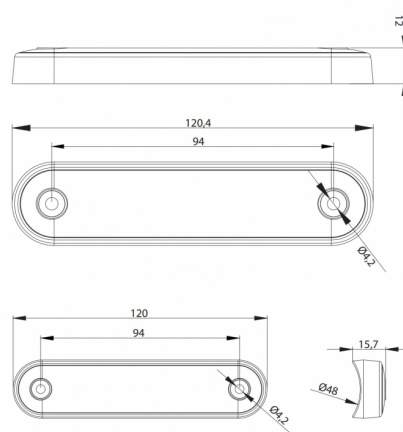

# LUCES DE POSICIÓN

273-DV-CR-  
DARK-L

Luz de posición LED | 8 LED | 12-24V | blanco |  
oscuro/ahumado

EAN: 5414184008823

## Especificaciones

A solicitar por	1	Funciones	Luz de marcado delantera
Certificación	ECE R7	Impermeable	Sí
Color	Blanco	Lado de montaje	Parte delantera
Color de lente	Ahumado	Longitud del cable (m)	0,15 m
Conexión	Extremo de cable abierto	Montaje	Superficial
Dimensiones	120 x 28 x 12,8 mm	Número de LEDs	8
EMC	EMC R10	Peso (kg)	0,064 Kg
Embalaje	Empaque POS	Temperatura de funcionamiento	-40°C / +55°C
Fuente de luz	LED	Voltaje de funcionamiento	12V - 24V