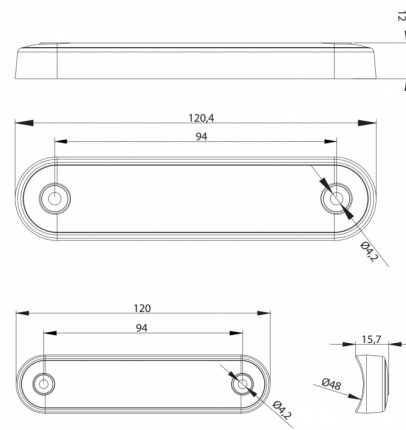

LUCES DE POSICIÓN

273-DV-CR-
DARK-L

Luz de posición LED | 8 LED | 12-24V | blanco |
oscuro/ahumado

EAN: 5414184008823

Especificaciones

A solicitar por	1	Funciones	Luz de marcado delantera
Certificación	ECE R7	Impermeable	Sí
Color	Blanco	Lado de montaje	Parte delantera
Color de lente	Ahumado	Longitud del cable (m)	0,15 m
Conexión	Extremo de cable abierto	Montaje	Superficial
Dimensiones	120 x 28 x 12,8 mm	Número de LEDs	8
EMC	EMC R10	Peso (kg)	0,064 Kg
Embalaje	Empaque POS	Temperatura de funcionamiento	-40°C / +55°C
Fuente de luz	LED	Voltaje de funcionamiento	12V - 24V