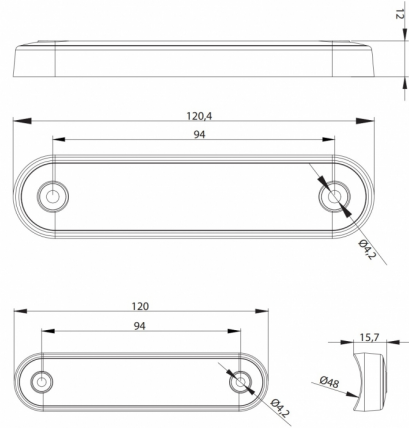

# LUCES DE POSICIÓN

273-DV-CR-  
DARK-L

Luz de posición LED | 8 LED | 12-24V | blanco |  
oscuro/ahumado

EAN: 5414184008823

## Specifications

A solicitar por	1	Funciones	Luz de marcado delantera
Certificación	ECE R7	Impermeable	Sí
Color	Blanco	Lado de montaje	Parte delantera
Color de lente	Ahumado	Longitud del cable (m)	0,15 m
Conexión	Extremo de cable abierto	Montaje	Superficial
Dimensiones	120 x 28 x 12,8 mm	Número de LEDs	8
EMC	EMC R10	Peso (kg)	0,064 Kg
Embalaje	Empaque POS	Temperatura de funcionamiento	-40°C / +55°C
Fuente de luz	LED	Voltaje de funcionamiento	12V - 24V