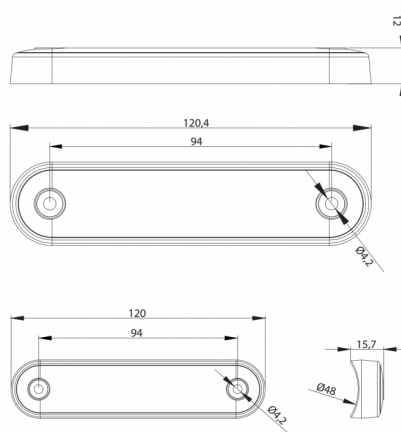

# LUCES DE POSICIÓN

273-DV-OR-  
DARK-L

Luz de posición LED | 8 LED | 12-24V | ámbar |  
oscuro/ahumado

EAN: 5414184008816

## Especificaciones

A solicitar por	1	Funciones	Marcado lateral
Certificación	ECE R91	Impermeable	Sí
Color	Ámbar	Lado de montaje	Lateral
Color de lente	Ahumado	Longitud del cable (m)	0,15 m
Conexión	Extremo de cable abierto	Montaje	Superficial
Dimensiones	120 x 28 x 12,8 mm	Número de LEDs	8
EMC	EMC R10	Peso (kg)	0,064 Kg
Embalaje	Empaque POS	Temperatura de funcionamiento	-40°C / +55°C
Fuente de luz	LED	Voltaje de funcionamiento	12V - 24V