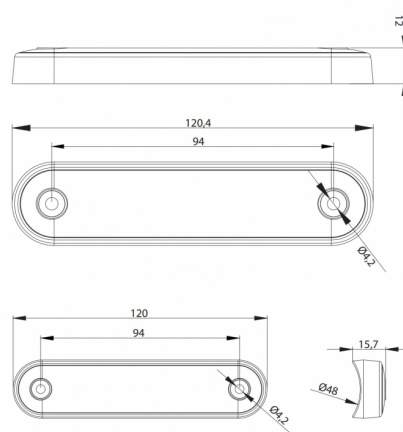

LUCES DE POSICIÓN

273-DV-OR-
DARK-L

Luz de posición LED | 8 LED | 12-24V | ámbar |
oscuro/ahumado

EAN: 5414184008816

Especificaciones

A solicitar por	1	Funciones	Marcado lateral
Certificación	ECE R91	Impermeable	Sí
Color	Ámbar	Lado de montaje	Lateral
Color de lente	Ahumado	Longitud del cable (m)	0,15 m
Conexión	Extremo de cable abierto	Montaje	Superficial
Dimensiones	120 x 28 x 12,8 mm	Número de LEDs	8
EMC	EMC R10	Peso (kg)	0,064 Kg
Embalaje	Empaque POS	Temperatura de funcionamiento	-40°C / +55°C
Fuente de luz	LED	Voltaje de funcionamiento	12V - 24V