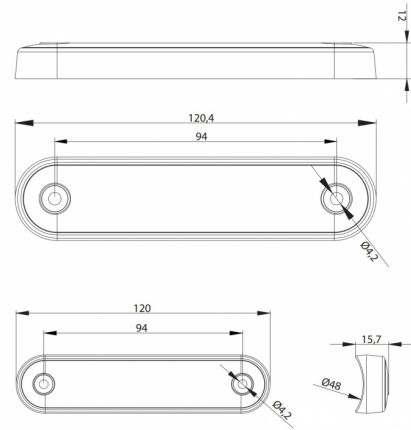

# LUCES DE POSICIÓN

273-DV-OR-  
DARK-L

Luz de posición LED | 8 LED | 12-24V | ámbar |  
oscuro/ahumado

EAN: 5414184008816

## Especificaciones

A solicitar por	1	Funciones	Marcado lateral
Certificación	ECE R91	Impermeable	Sí
Color	Ámbar	Lado de montaje	Lateral
Color de lente	Ahumado	Longitud del cable (m)	0,15 m
Conexión	Extremo de cable abierto	Montaje	Superficial
Dimensiones	120 x 28 x 12,8 mm	Número de LEDs	8
EMC	EMC R10	Peso (kg)	0,064 Kg
Embalaje	Empaque POS	Temperatura de funcionamiento	-40°C / +55°C
Fuente de luz	LED	Voltaje de funcionamiento	12V - 24V