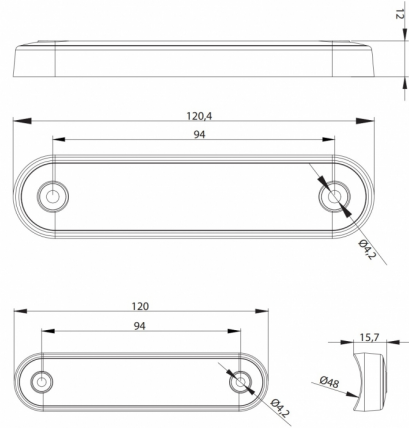

LUCES DE POSICIÓN

273-DV-RO-
DARK-L

Luz de posición LED | 8 LED | 12-24V | rojo |
oscuro/ahumado

EAN: 5414184008830

Especificaciones

A solicitar por	1	Funciones	Luz de marcado trasera
Certificación	ECE R7	Impermeable	Sí
Color	Rojo	Lado de montaje	Parte trasera
Color de lente	Ahumado	Longitud del cable (m)	0,15 m
Conexión	Extremo de cable abierto	Montaje	Superficial
Dimensiones	120 x 28 x 12,8 mm	Número de LEDs	8
EMC	EMC R10	Peso (kg)	0,064 Kg
Embalaje	Empaque POS	Temperatura de funcionamiento	-40°C / +55°C
Fuente de luz	LED	Voltaje de funcionamiento	12V - 24V