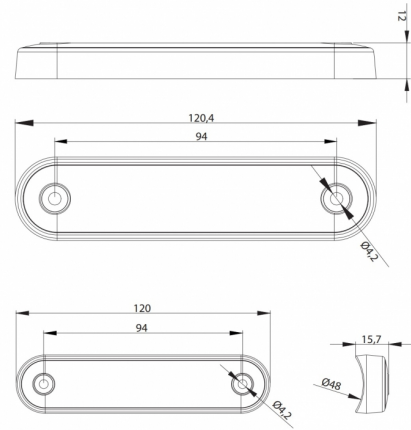

LUCES DE POSICIÓN

273-DV-RO-
DARK-L

Luz de posición LED | 8 LED | 12-24V | rojo |
oscuro/ahumado

EAN: 5414184008830

Especificaciones

A solicitar por	1	Funciones	Luz de marcado trasera
Certificación	ECE R7	Impermeable	Sí
Color	Rojo	Lado de montaje	Parte trasera
Color de lente	Ahumado	Longitud del cable (m)	0,15 m
Conexión	Extremo de cable abierto	Montaje	Superficial
Dimensiones	120 x 28 x 12,8 mm	Número de LEDs	8
EMC	EMC R10	Peso (kg)	0,064 Kg
Embalaje	Empaque POS	Temperatura de funcionamiento	-40°C / +55°C
Fuente de luz	LED	Voltaje de funcionamiento	12V - 24V