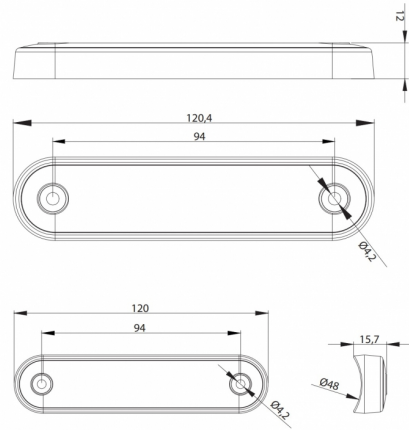

LUCES DE POSICIÓN

273-DV-RO-
DARK-L

Luz de posición LED | 8 LED | 12-24V | rojo |
oscuro/ahumado

EAN: 5414184008830

Especificaciones

A solicitar por	1	Funciones	Luz de marcado trasera
Certificación	ECE R7	Impermeable	Sí
Color	Rojo	Lado de montaje	Parte trasera
Color de lente	Ahumado	Longitud del cable (m)	0,15 m
Conexión	Extremo de cable abierto	Montaje	Superficial
Dimensiones	120 x 28 x 12,8 mm	Número de LEDs	8
EMC	EMC R10	Peso (kg)	0,064 Kg
Embalaje	Empaque POS	Temperatura de funcionamiento	-40°C / +55°C
Fuente de luz	LED	Voltaje de funcionamiento	12V - 24V