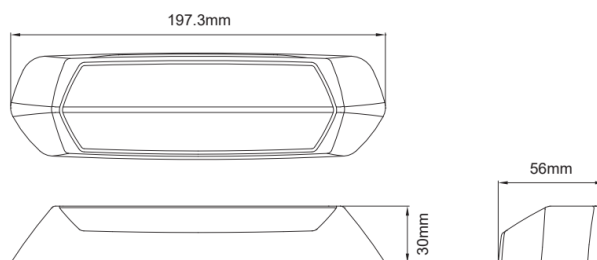

## Especificaciones

A solicitar por	1	Información útil	2 en 1: potente luz de advertencia y luz de escena con alta intensidad lumínica
Color	Azul/blanco	Longitud del cable (m)	0,20 m
Color	Blanco	Lumen	1700
Color de LEDs	Azul y blanco	Montaje	Superficial
Color de lente	Transparente	Número de LEDs	12
Color del cuerpo	Rojo	Número de patrones de destello	29
Conexión	Extremo de cable abierto	Peso (kg)	0,330 Kg
Dimensiones	197 x 30 x 56 mm	Rango de lúmenes	Alto 2000 - 4000 lúmenes
ECE R65 Clase 2	Sí	Suministrado con	Tornillos de montaje
EMC R10	Sí	Temperatura de funcionamiento	-40°C / +65°C
Embalaje	Caja blanca con etiqueta	Tipo	Rectangular-curvado
Forma	Rectangular/alargado/prolongado	Vatio	15 Watt
Fuente de luz	LED	Voltaje de funcionamiento	12V - 24V
Grado IP	IPX7		