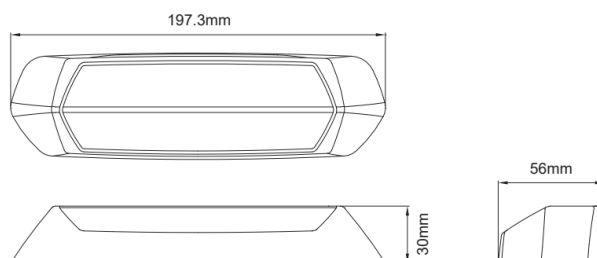

## Especificaciones

A solicitar por	1	Información útil	2 en 1: potente luz de advertencia y luz de escena con alta intensidad lumínica
Color	Azul/blanco	Longitud del cable (m)	0,20 m
Color	Blanco	Lumen	1700
Color de LEDs	Azul y blanco	Montaje	Superficial
Color de lente	Transparente	Número de LEDs	12
Color del cuerpo	Rojo	Número de patrones de destello	29
Conexión	Extremo de cable abierto	Peso (kg)	0,330 Kg
Dimensiones	197 x 30 x 56 mm	Rango de lúmenes	Alto 2000 - 4000 lúmenes
ECE R65 Clase 2	Sí	Suministrado con	Tornillos de montaje
EMC R10	Sí	Temperatura de funcionamiento	-40°C / +65°C
Embalaje	Caja blanca con etiqueta	Tipo	Rectangular-curvado
Forma	Rectangular/alargado/prolongado	Vatio	15 Watt
Fuente de luz	LED	Voltaje de funcionamiento	12V - 24V
Grado IP	IPX7		