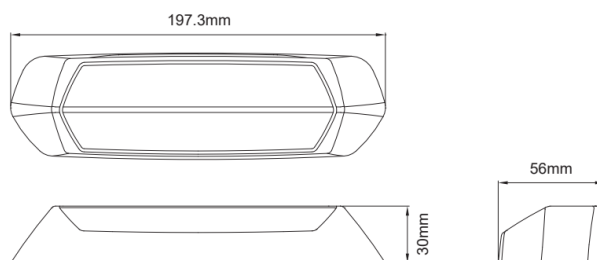

LUCES DE TRABAJO

SCENEMAX-
BL/CR-RO

Luz de escena | intermitente LED | 2 en 1 | 1700
lúmenes | azul/blanco | marco rojo

EAN: 5414184160798

Especificaciones

A solicitar por	1	Información útil	2 en 1: potente luz de advertencia y luz de escena con alta intensidad lumínica
Color	Azul/blanco	Longitud del cable (m)	0,20 m
Color	Blanco	Lumen	1700
Color de LEDs	Azul y blanco	Montaje	Superficial
Color de lente	Transparente	Número de LEDs	12
Color del cuerpo	Rojo	Número de patrones de destello	29
Conexión	Extremo de cable abierto	Peso (kg)	0,330 Kg
Dimensiones	197 x 30 x 56 mm	Rango de lúmenes	Alto 2000 - 4000 lúmenes
ECE R65 Clase 2	Sí	Suministrado con	Tornillos de montaje
EMC R10	Sí	Temperatura de funcionamiento	-40°C / +65°C
Embalaje	Caja blanca con etiqueta	Tipo	Rectangular-curvado
Forma	Rectangular/alargado/prolongado	Vatio	15 Watt
Fuente de luz	LED	Voltaje de funcionamiento	12V - 24V
Grado IP	IPX7		