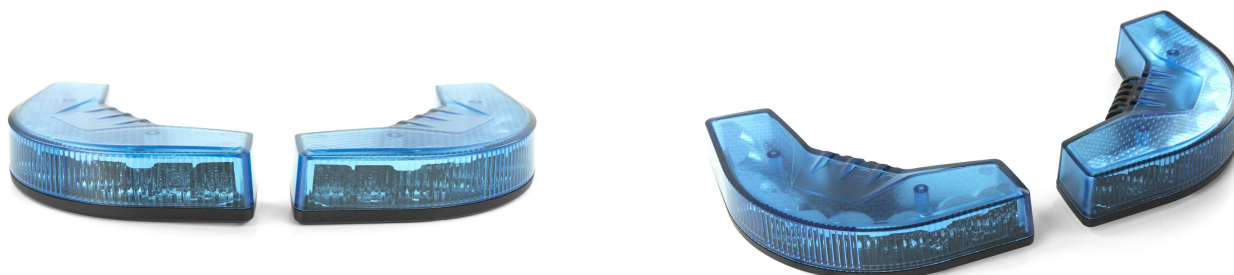

INTERMITENTES LED

BMRNG-SET-BL

Boomerang | 2x9 LED | 12/24V | azul

EAN: 5414184988040

Especificaciones

Color	Azul	Montaje	Superficial
Color de LEDs	Azul	Número de LEDs	18
Color de lente	Azul	Número de patrones de destello	18
EMC R10	Sí	Peso (kg)	0,730 Kg
Forma	Rectangular/alargado/prolongado	Sincronizable	Sí
Grado IP	IPX7	Temperatura de funcionamiento	-40°C / +60°C
Longitud del cable (m)	1,2 m	Voltaje de funcionamiento	12V - 24V
Montaje	Mini soporte en L		