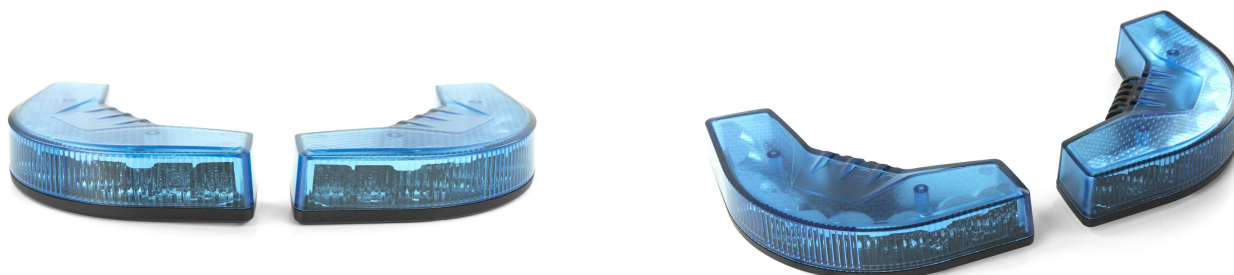

INTERMITENTES LED

BMRNG-SET-BL

Boomerang | 2x9 LED | 12/24V | azul

EAN: 5414184988040

Especificaciones

Color	Azul	Montaje	Superficial
Color de LEDs	Azul	Número de LEDs	18
Color de lente	Azul	Número de patrones de destello	18
EMC R10	Sí	Peso (kg)	0,730 Kg
Forma	Rectangular/alargado/prolongado	Sincronizable	Sí
Grado IP	IPX7	Temperatura de funcionamiento	-40°C / +60°C
Longitud del cable (m)	1,2 m	Voltaje de funcionamiento	12V - 24V