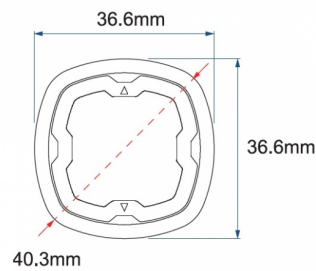

## Especificaciones

A solicitar por	1	Longitud del cable (m)	0,20 m
Color	Azul	Longitud mm	39 mm
Color de lente	Ahumado	Montaje	Empotrado
Conexión	Extremo de cable abierto	Número de LEDs	6
Dimensiones	Ø = 40 mm	Número de patrones de destello	17
Diámetro mm	40 mm	Peso (kg)	0,045 Kg
ECE R65 Clase 1	Sí	Sincronizable	Sí
EMC R10	Sí	Suministrado con	Manual
Forma	Redondo	Temperatura de funcionamiento	-30°C / +65°C
Fuente de luz	LED	Vatio	19,4 Watt
Grado IP	IPX7	Voltaje de funcionamiento	12V - 24V