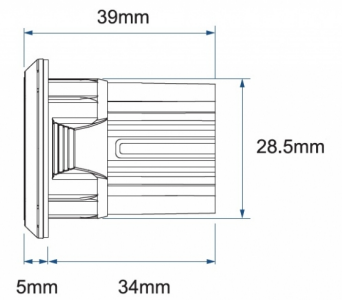

## Especificaciones

A solicitar por	1	Longitud del cable (m)	0,20 m
Color	Azul	Longitud mm	39 mm
Color de lente	Ahumado	Montaje	Empotrado
Conexión	Extremo de cable abierto	Número de LEDs	6
Dimensiones	Ø = 40 mm	Número de patrones de destello	17
Diámetro mm	40 mm	Peso (kg)	0,045 Kg
ECE R65 Clase 1	Sí	Sincronizable	Sí
EMC R10	Sí	Suministrado con	Manual
Forma	Redondo	Temperatura de funcionamiento	-30°C / +65°C
Fuente de luz	LED	Vatio	19,4 Watt
Grado IP	IPX7	Voltaje de funcionamiento	12V - 24V