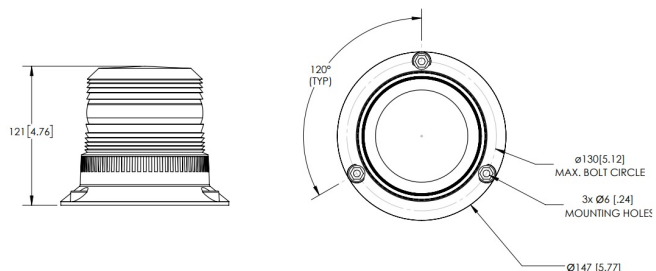

BALIZAS GIRATORIAS

622LED-OR-ICAO

Baliza | LED | montaje con 3 tornillos | 12-24 V | ámbar | ICAO

EAN: 5414184009271

Especificaciones

A solicitar por	1	ICAO	Sí
Altura mm	120 mm	Información útil	Aprobado CAP168
Color	Ámbar	Montaje	montaje con 3 tornillos
Color de lente	Ámbar	Número de LEDs	9
Conexión	Extremo de cable abierto	Número de patrones de destello	1
Diámetro mm	148 mm	Patrones de destello	1 solo patrón: destellos
ECE R65 Clase 1	No	Rango de altura	111 - 130 mm
Fuente de luz	LED	Voltaje de funcionamiento	12V - 24V