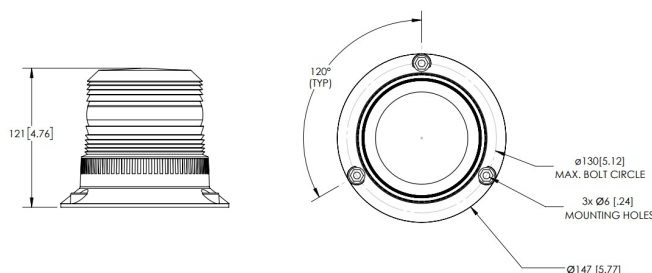

BALIZAS GIRATORIAS

622LED-OR-ICAO

Baliza | LED | montaje con 3 tornillos | 12-24 V | ámbar | ICAO

EAN: 5414184009271

Especificaciones

A solicitar por	1	ICAO	Sí
Altura mm	120 mm	Información útil	Aprobado CAP168
Color	Ámbar	Montaje	montaje con 3 tornillos
Color de lente	Ámbar	Número de LEDs	9
Conexión	Extremo de cable abierto	Número de patrones de destello	1
Diámetro mm	148 mm	Patrones de destello	1 solo patrón: destellos
ECE R65 Clase 1	No	Rango de altura	111 - 130 mm
Fuente de luz	LED	Voltaje de funcionamiento	12V - 24V