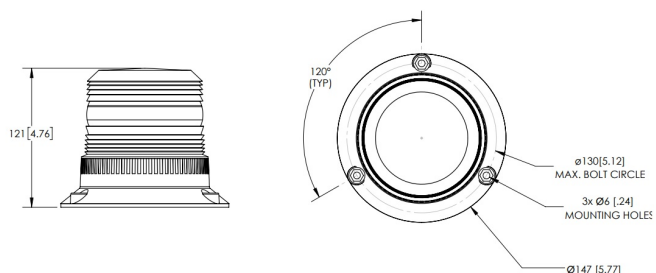

BALIZAS GIRATORIAS

622LED-OR-ICAO

Baliza | LED | montaje con 3 tornillos | 12-24 V | ámbar | ICAO

EAN: 5414184009271

Especificaciones

A solicitar por	1	ICAO	Sí
Altura mm	120 mm	Información útil	Aprobado CAP168
Color	Ámbar	Montaje	montaje con 3 tornillos
Color de lente	Ámbar	Número de LEDs	9
Conexión	Extremo de cable abierto	Número de patrones de destello	1
Diámetro mm	148 mm	Patrones de destello	1 solo patrón: destellos
ECE R65 Clase 1	No	Rango de altura	111 - 130 mm
Fuente de luz	LED	Voltaje de funcionamiento	12V - 24V