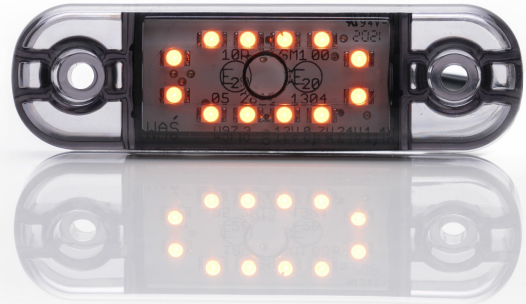

LUCES DE POSICIÓN

201-DV-RO-12-
DARK

Luz de posición LED | 12 LED | 12-24V | rojo |
oscuro/ahumado

EAN: 5414184741430

Especificaciones

A solicitar por	1	Funciones	Luz de marcado trasera
Certificación	ECE R7	Grado IP	IP66+IP68
Color	Rojo	Lado de montaje	Parte trasera
Color de lente	Ahumado	Longitud del cable (m)	0,20 m
Conexión	Extremo de cable abierto	Montaje	Superficial
Dimensiones	84 x 24 x 10,4 mm	Número de LEDs	12
EMC	EMC R10	Peso (kg)	0,030 Kg
Embalaje	Empaque POS	Temperatura de funcionamiento	-30°C / +65°C
Fuente de luz	LED	Voltaje de funcionamiento	12V - 24V