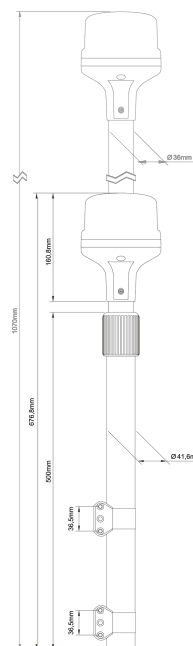

# BALIZAS GIRATORIAS

510-DV-BL-POLE

LED intermitente | azul | pértiga telescópica para moto

EAN: 5414184917675

## Especificaciones

A solicitar por	1
Altura mm	680 mm - 1070 mm
Color	Azul
Color de lente	Azul
Conexión	Extremo de cable abierto
ECE R65 Clase 1	Sí

Fuente de luz	LED
Montaje	Superficial
Número de LEDs	8
Peso (kg)	2,550 Kg
Temperatura de funcionamiento	-30°C / +65°C
Voltaje de funcionamiento	12V - 24V