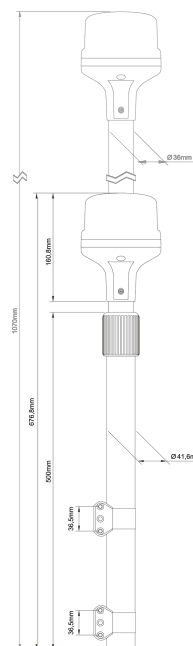

BALIZAS GIRATORIAS

510-DV-BL-POLE

LED intermitente | azul | pértiga telescópica para moto

EAN: 5414184917675

Especificaciones

A solicitar por	1
Altura mm	680 mm - 1070 mm
Color	Azul
Color de lente	Azul
Conexión	Extremo de cable abierto
ECE R65 Clase 1	Sí

Fuente de luz	LED
Montaje	Superficial
Número de LEDs	8
Peso (kg)	2,550 Kg
Temperatura de funcionamiento	-30°C / +65°C
Voltaje de funcionamiento	12V - 24V