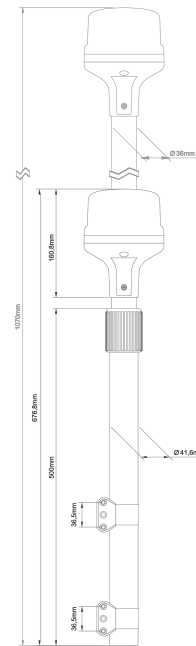

BALIZAS GIRATORIAS

510-DV-BL-POLE

LED intermitente | azul | pértiga telescópica para moto

EAN: 5414184917675

Especificaciones

A solicitar por	1
Altura mm	680 mm - 1070 mm
Color	Azul
Color de lente	Azul
Conexión	Extremo de cable abierto
ECE R65 Clase 1	Sí

Fuente de luz	LED
Montaje	Montaje con 2 tornillos
Número de LEDs	8
Peso (kg)	2,550 Kg
Temperatura de funcionamiento	-30°C / +65°C
Voltaje de funcionamiento	12V - 24V