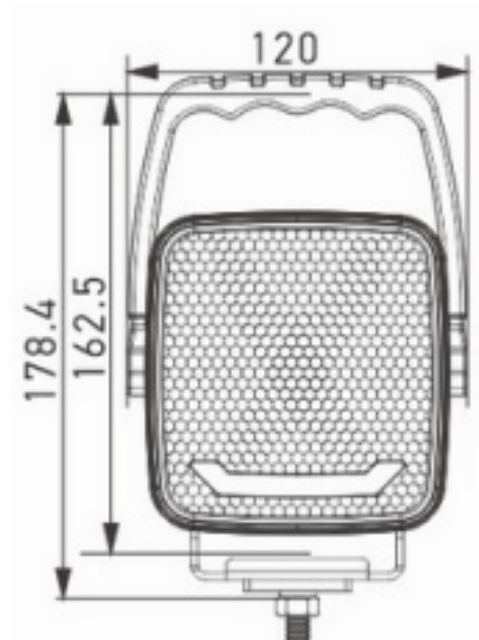

## LUCES DE TRABAJO

484 LED H

Luz de trabajo LED con asa | luz de posición | 10-30V | cuadrada

EAN: 5414184860278

### Especificaciones

A solicitar por	1	Montaje	Tornillo
Color	Blanco	Número de LEDs	9
Color de lente	Blanco	Peso (kg)	0,73 Kg
Conexión	Extremo de cable abierto	Rango de lúmenes	Extremo 4000 - 8000 lúmenes
Dimensiones	120 mm x 178 mm	Suministrado con	Manual, tornillos de montaje
EMC	EMC R10	Temperatura de funcionamiento	-20°C / +50°C
Embalaje	Caja blanca con etiqueta	Tipo	Cuadrado
Fuente de luz	LED	Vatio	40 Watt
Grado IP	IP69K	Voltaje de funcionamiento	10V - 30V
Interruptor	Sí		
Longitud del cable (m)	2 m		
Lumen	4350		