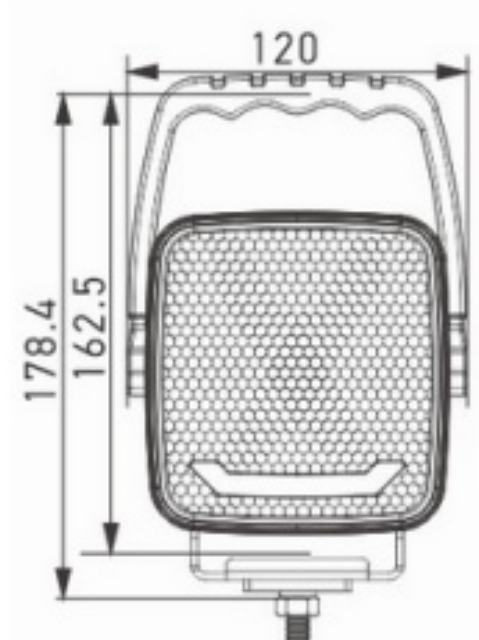

LUCES DE TRABAJO

484 LED H

Luz de trabajo LED con asa | luz de posición | 10-30V | cuadrada

EAN: 5414184860278

Especificaciones

A solicitar por	1	Montaje	Tornillo
Color	Blanco	Número de LEDs	9
Color de lente	Blanco	Peso (kg)	0,73 Kg
Conexión	Extremo de cable abierto	Rango de lúmenes	Extremo 4000 - 8000 lúmenes
Dimensiones	120 mm x 178 mm	Suministrado con	Manual, tornillos de montaje
EMC	EMC R10	Temperatura de funcionamiento	-20°C / +50°C
Embalaje	Caja blanca con etiqueta	Tipo	Cuadrado
Fuente de luz	LED	Vatio	40 Watt
Grado IP	IP69K	Voltaje de funcionamiento	10V - 30V
Interruptor	Sí		
Longitud del cable (m)	2 m		
Lumen	4350		