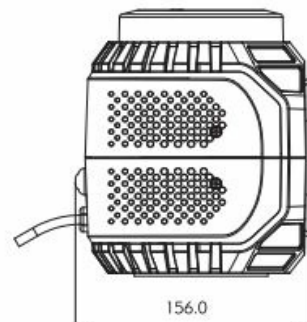

# SIRENAS E ALTAVOCES

FLMS-30W

Sirena | 30 vatios | intermitente LED integrado

EAN: 5414184131361

## Especificaciones

A solicitar por	1	Montaje	Magnético
Color	Azul	Número de LEDs	12
Color de lente	Azul	Número de patrones de destello	22
Conexión	Conector para encendedor de cigarrillos	Peso (kg)	2 Kg
Decibelio	110 dB	Tipo	Luz de destello con sirena
Dimensiones	160 mm x 175 mm x 156 mm	Tonos	Opción de 30 tonos
ECE R65 Clase 1	Sí	Vatio	30 Watt
Longitud del cable (m)	5 m	Voltaje de funcionamiento	12V - 24V