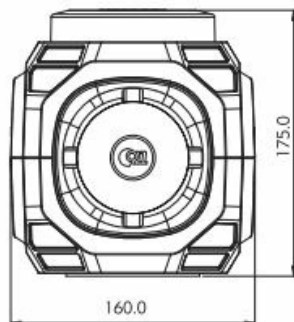

# SIRENAS E ALTAVOCES

FLMS-30W

Sirena | 30 vatios | intermitente LED integrado

EAN: 5414184131361

## Especificaciones

A solicitar por	1	Montaje	Magnético
Color	Azul	Número de LEDs	12
Color de lente	Azul	Número de patrones de destello	22
Conexión	Conector para encendedor de cigarrillos	Peso (kg)	2 Kg
Decibelio	110 dB	Tipo	Luz de destello con sirena
Dimensiones	160 mm x 175 mm x 156 mm	Tonos	Opción de 30 tonos
ECE R65 Clase 1	Sí	Vatio	30 Watt
Longitud del cable (m)	5 m	Voltaje de funcionamiento	12V - 24V