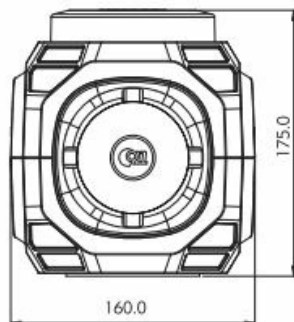

SIRENAS E ALTAVOCES

FLMS-30W

Sirena | 30 vatios | intermitente LED integrado

EAN: 5414184131361

Especificaciones

A solicitar por	1	Montaje	Magnético
Color	Azul	Número de LEDs	12
Color de lente	Azul	Número de patrones de destello	22
Conexión	Conector para encendedor de cigarrillos	Peso (kg)	2 Kg
Decibelio	110 dB	Tipo	Luz de destello con sirena
Dimensiones	160 mm x 175 mm x 156 mm	Tonos	Opción de 30 tonos
ECE R65 Clase 1	Sí	Vatio	30 Watt
Longitud del cable (m)	5 m	Voltaje de funcionamiento	12V - 24V