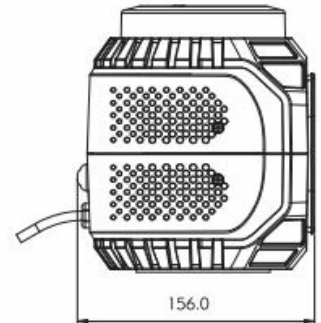

SIRENAS E ALTAVOCES

FLMS-30W

Sirena | 30 vatios | intermitente LED integrado

EAN: 5414184131361

Especificaciones

A solicitar por	1	Montaje	Magnético
Color	Azul	Número de LEDs	12
Color de lente	Azul	Número de patrones de destello	22
Conexión	Conector para encendedor de cigarrillos	Peso (kg)	2 Kg
Decibelio	110 dB	Tipo	Luz de destello con sirena
Dimensiones	160 mm x 175 mm x 156 mm	Tonos	Opción de 30 tonos
ECE R65 Clase 1	Sí	Vatio	30 Watt
Longitud del cable (m)	5 m	Voltaje de funcionamiento	12V - 24V