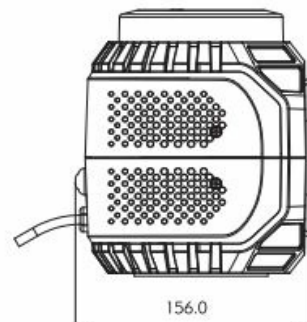

SIRENAS E ALTAVOCES

FLMS-30W

Sirena | 30 vatios | intermitente LED integrado

EAN: 5414184131361

Especificaciones

A solicitar por	1	Montaje	Magnético
Color	Azul	Número de LEDs	12
Color de lente	Azul	Número de patrones de destello	22
Conexión	Conector para encendedor de cigarrillos	Peso (kg)	2 Kg
Decibelio	110 dB	Tipo	Luz de destello con sirena
Dimensiones	160 mm x 175 mm x 156 mm	Tonos	Opción de 30 tonos
ECE R65 Clase 1	Sí	Vatio	30 Watt
Longitud del cable (m)	5 m	Voltaje de funcionamiento	12V - 24V