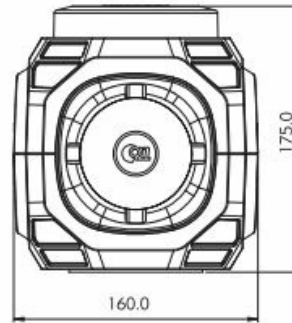

SIRENAS E ALTAVOCES

FLMS-30W

Sirena | 30 vatios | intermitente LED integrado

EAN: 5414184131361

Especificaciones

A solicitar por	1	Montaje	Magnético
Color	Azul	Número de LEDs	12
Color de lente	Azul	Número de patrones de destello	22
Conexión	Conector para encendedor de cigarrillos	Peso (kg)	2 Kg
Decibelio	110 dB	Tipo	Luz de destello con sirena
Dimensiones	160 mm x 175 mm x 156 mm	Tonos	Opción de 30 tonos
ECE R65 Clase 1	Sí	Vatio	30 Watt
Longitud del cable (m)	5 m	Voltaje de funcionamiento	12V - 24V