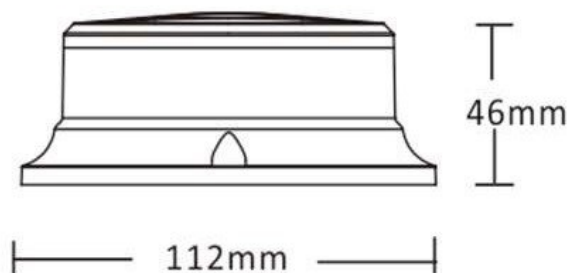

BALIZAS GIRATORIAS

500-DV-OR

Baliza | LED | montaje con 3 tornillos | 12-24V | ámbar

EAN: 5414184569645

Especificaciones

A solicitar por	1	Grado IP	IP67
Altura mm	46 mm	Montaje	montaje con 3 tornillos
Color	Ámbar	Número de LEDs	18
Color de LEDs	Ámbar	Número de patrones de destello	7 (incluye patrón rotativo)
Color de lente	Ámbar	Peso (kg)	0,250 Kg
Conexión	Extremo de cable abierto	Rango de altura	0 - 69 mm
Diámetro mm	112 mm	Sincronizable	Sí
ECE R65 Clase 1	Sí	Suministrado con	Manual, tornillos de montaje
EMC	EMC R10	Temperatura de funcionamiento	-30°C / +60°C
EMC R10	Sí	Vatio	27 Watt
Embalaje	Caja blanca con etiqueta	Voltaje de funcionamiento	12V - 24V
Fuente de luz	LED		