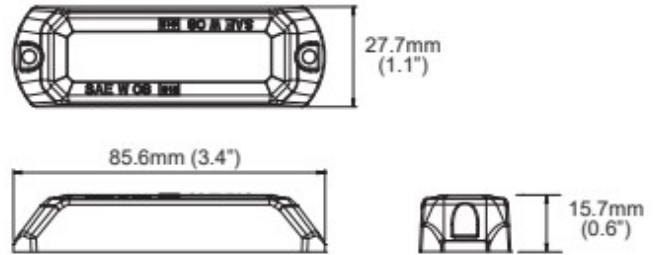

INTERMITENTES LED

STARLED3-CR-
NEW

Intermitente LED | 3 LED | 12-24V | blanco

EAN: 5414184115781

Especificaciones

A solicitar por	1	Impermeable	Sí
Color	Blanco	Longitud del cable (m)	0,20 m
Color de lente	Transparente	Montaje	Superficial
Conexión	Extremo de cable abierto	Número de LEDs	3
Consumo de corriente 12-24V Amp		Número de patrones de destello	11
Dimensiones	85,6 mm x 27,7 mm x 15,7 mm	Peso (kg)	0,050 Kg
ECE R65	No	Sincronizable	Sí
EMC	EMC R10	Suministrado con	Tornillos de montaje, junta, manual
Forma	Rectangular/alargado/prolongado	Temperatura de funcionamiento	-30°C / +65°C
Fuente de luz	LED	Voltaje de funcionamiento	12V - 24V