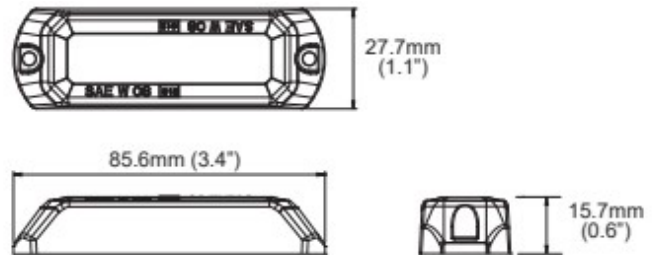

INTERMITENTES LED

STARLED3-CR-
NEW

Intermitente LED | 3 LED | 12-24V | blanco

EAN: 5414184115781

Especificaciones

A solicitar por	1	Impermeable	Sí
Color	Blanco	Longitud del cable (m)	0,20 m
Color de lente	Transparente	Montaje	Superficial
Conexión	Extremo de cable abierto	Número de LEDs	3
Consumo de corriente 12-24V Amp		Número de patrones de destello	11
Dimensiones	85,6 mm x 27,7 mm x 15,7 mm	Peso (kg)	0,050 Kg
ECE R65	No	Sincronizable	Sí
EMC	EMC R10	Suministrado con	Tornillos de montaje, junta, manual
Forma	Rectangular/alargado/prolongado	Temperatura de funcionamiento	-30°C / +65°C
Fuente de luz	LED	Voltaje de funcionamiento	12V - 24V